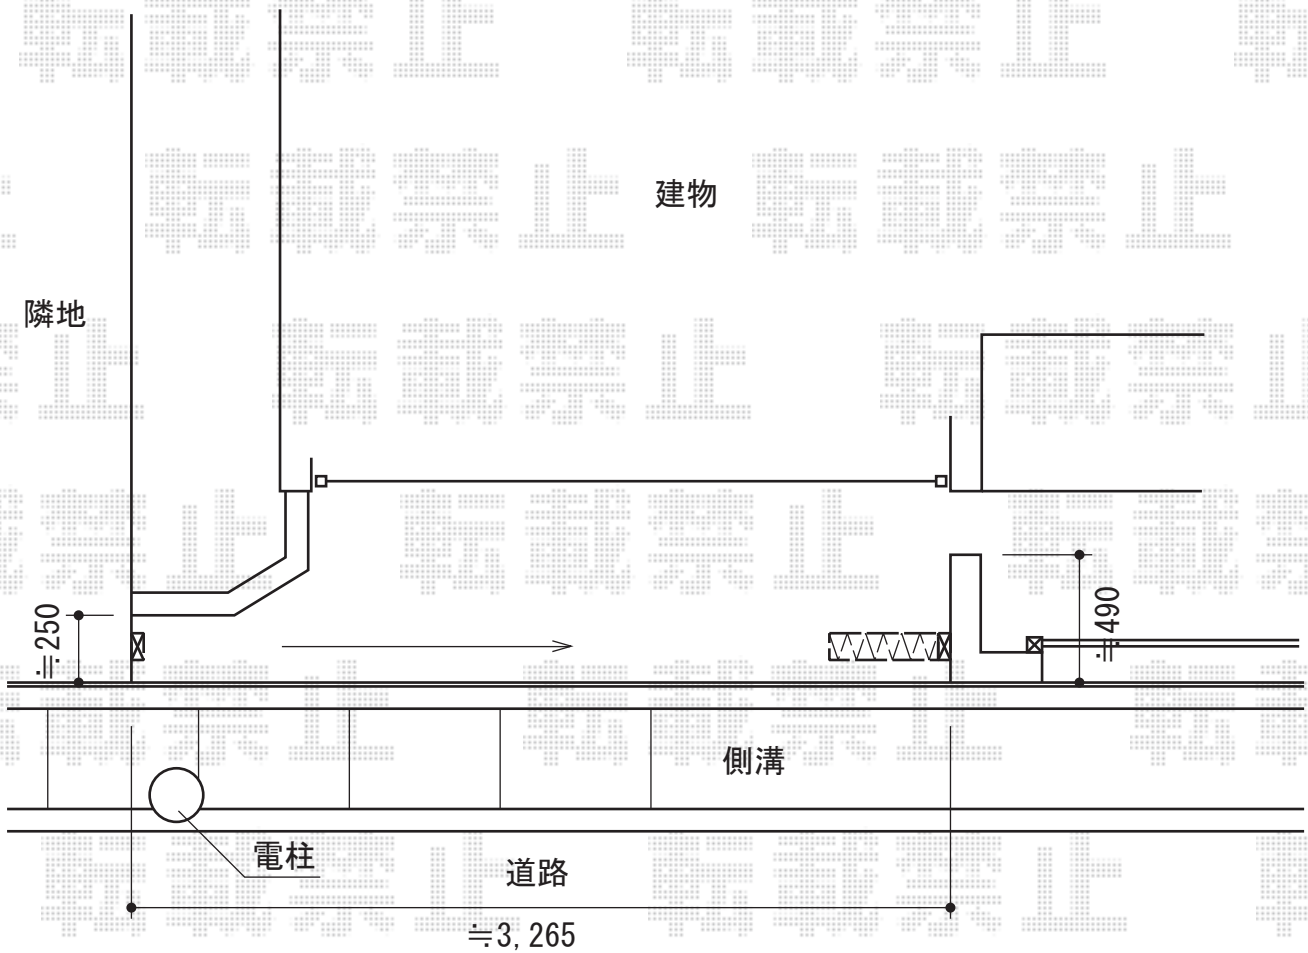

# トリップゲート PA型 ノンレール 片開き

Value Select トリップゲート PA型 ノンレール 片開き  
開口幅=3,190mm  
全幅=3,290mm  
たたみ幅=347mm  
高さ=1,182mm  
色：ブロンズ  
キャスター数：2箇所  
落棒数：2本

現場状況や作図制限により概略図の内容と多少の違いが生じることがございます。  
施工時は、現場優先とさせていただきますので、お立会い頂き、  
最終のご指示のほど、何卒、宜しくお願い致します。