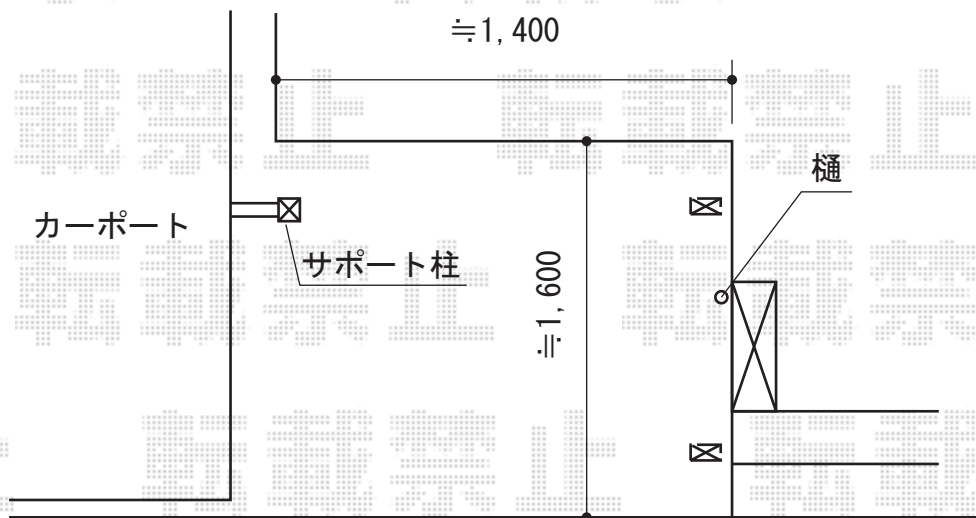

レイナポート ミニ 積雪~20cm対応

YKK AP レイナポート ミニ 積雪~20cm対応  
幅=2,100mm  
奥行=2,188mm  
色：カムブラック  
屋根材：ポリカーボネート（アースブルー）  
柱仕様：標準柱仕様（有効高 約1,814mm）

現場状況や作図制限により概略図の内容と多少の違いが生じることがございます。  
施工時は、現場優先とさせて頂きたく思いますので、お立会い頂き、  
最終のご指示のほど、何卒、宜しくお願い致します。