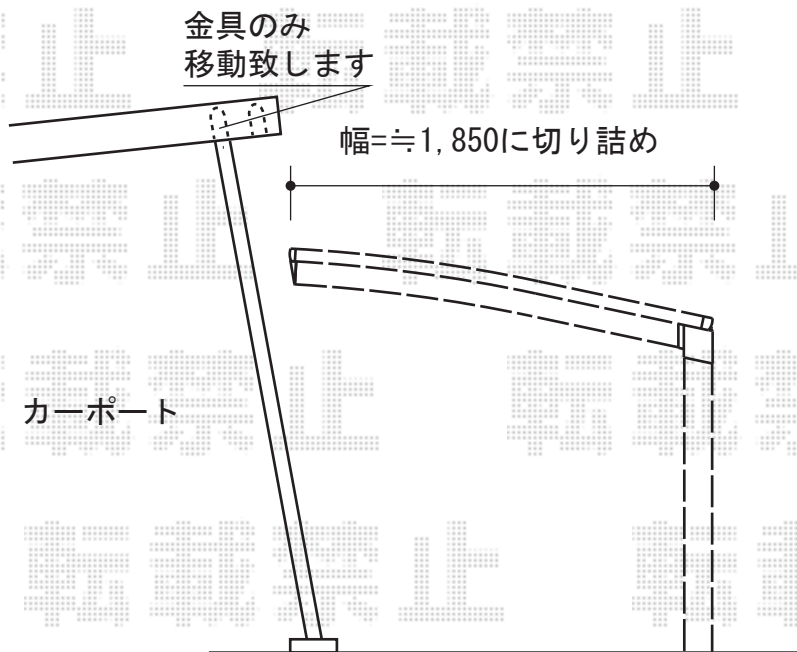

レイナポート ミニ 積雪~20cm対応

YKK AP レイナポート ミニ 積雪~20cm対応  
幅=2,100mm  
奥行=2,188mm  
色：カムブラック  
屋根材：ポリカーボネート（アースブルー）  
柱仕様：標準柱仕様（有効高 約1,814mm）

現場状況や作図制限により概略図の内容と多少の違いが生じることがございます。  
施工時は、現場優先とさせて頂きたく思いますので、お立会い頂き、  
最終のご指示のほど、何卒、宜しくお願い致します。