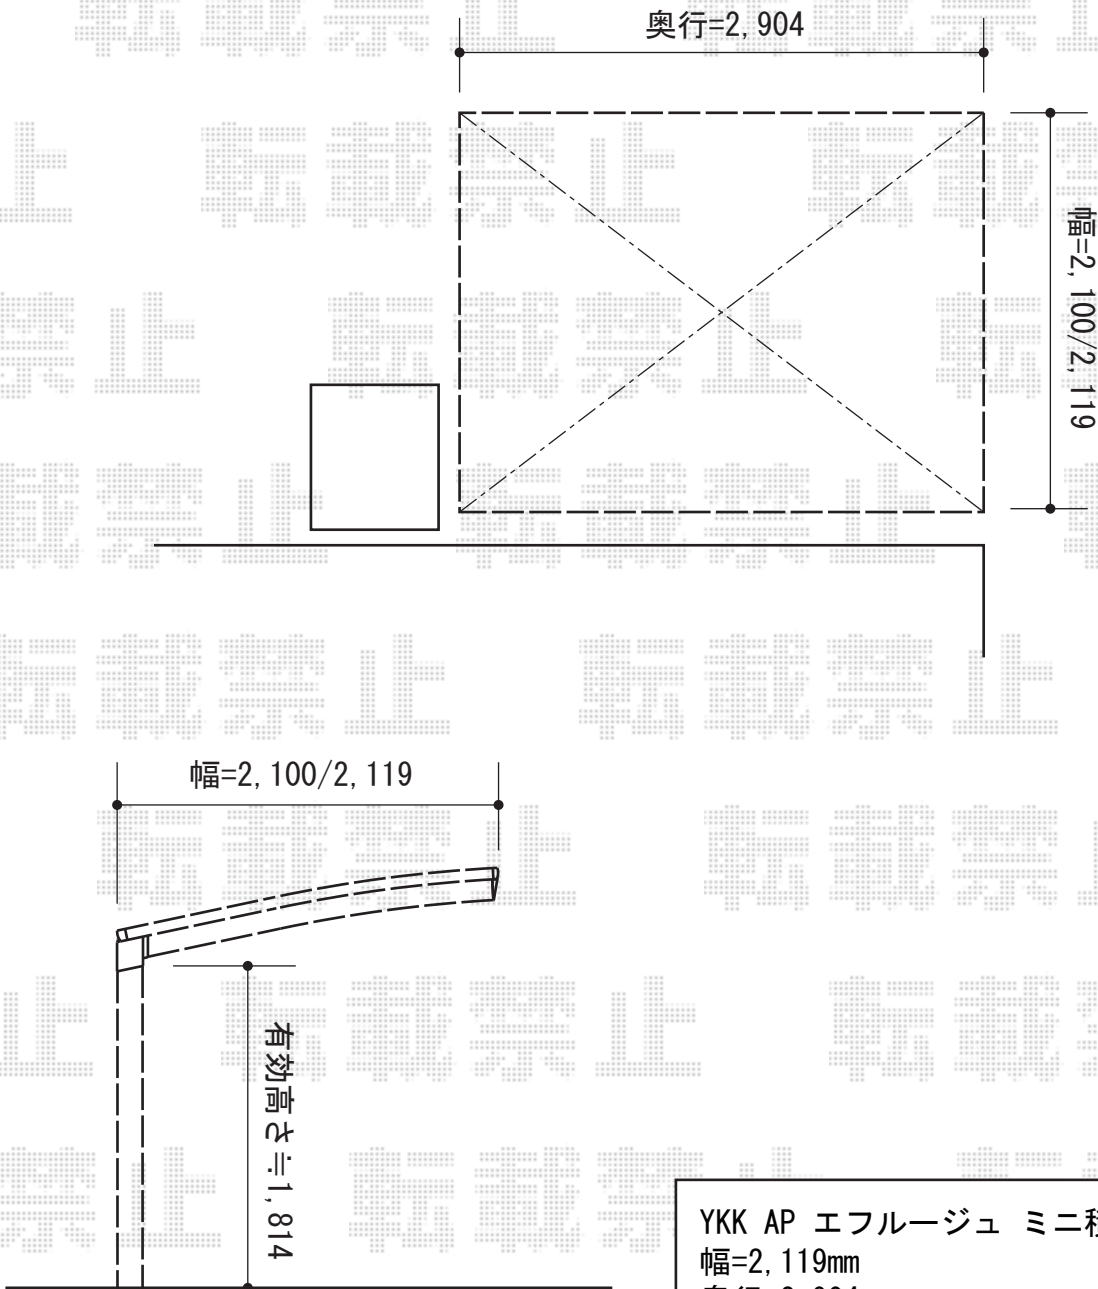

エフルージュ ミニ 積雪～20cm対応

YKK AP エフルージュ ミニ積雪～20cm対応  
幅=2,119mm  
奥行=2,904mm  
色：カームブラック  
屋根材：ポリカーボネート  
(トーマイマット/すりガラス調)  
柱仕様：標準柱仕様 (有効高 約2,000mm)

現場状況や作図制限により概略図の内容と多少の違いが生じることがございます。  
施工時は、現場優先とさせて頂きたく思いますので、お立会い頂き、  
最終のご指示のほど、何卒、宜しくお願い致します。