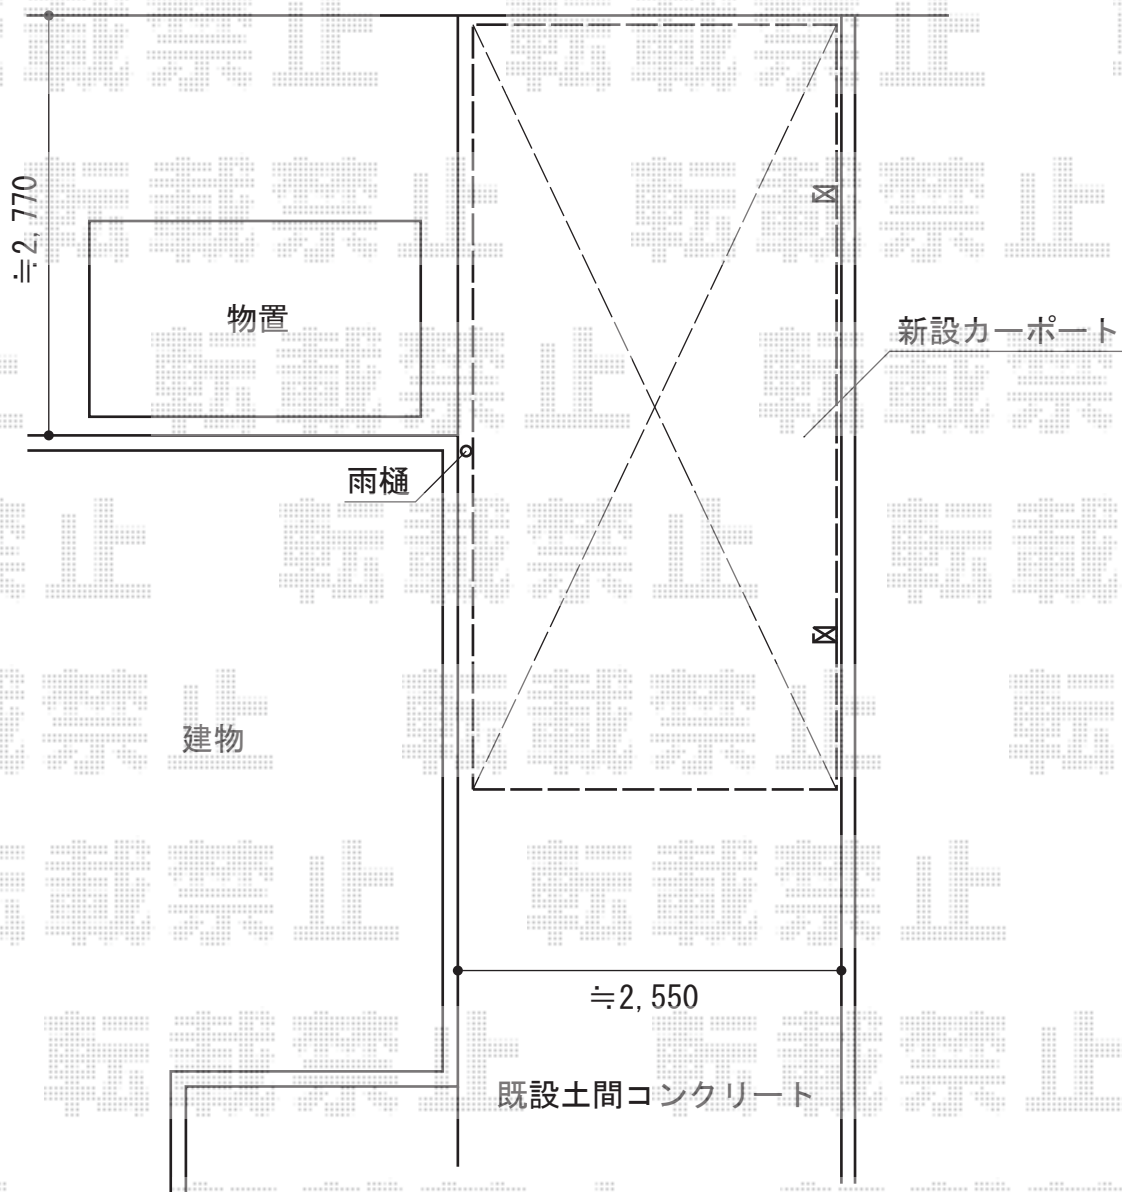

プレシオスポート 積雪～20cm対応

Value Select プレシオスポート積雪～20cm対応

幅=2,400mm

奥行=5,052mm

色：チャコールブラック

屋根材：熱線遮断ポリカーボネート（スカイブルーマット調）

柱仕様：ハイルーフ柱仕様（有効高 約2,250mm）

オプション：着脱式補助柱2本入り（¥27,500）

現場状況や作図制限により概略図の内容と多少の違いが生じることがございます。
施工時は、現場優先とさせて頂きたく思いますので、お立会い頂き、
最終のご指示のほど、何卒、宜しくお願い致します。

EX-SHOP
HTTP://WWW.EX-SHOP.NET

担当：長谷川