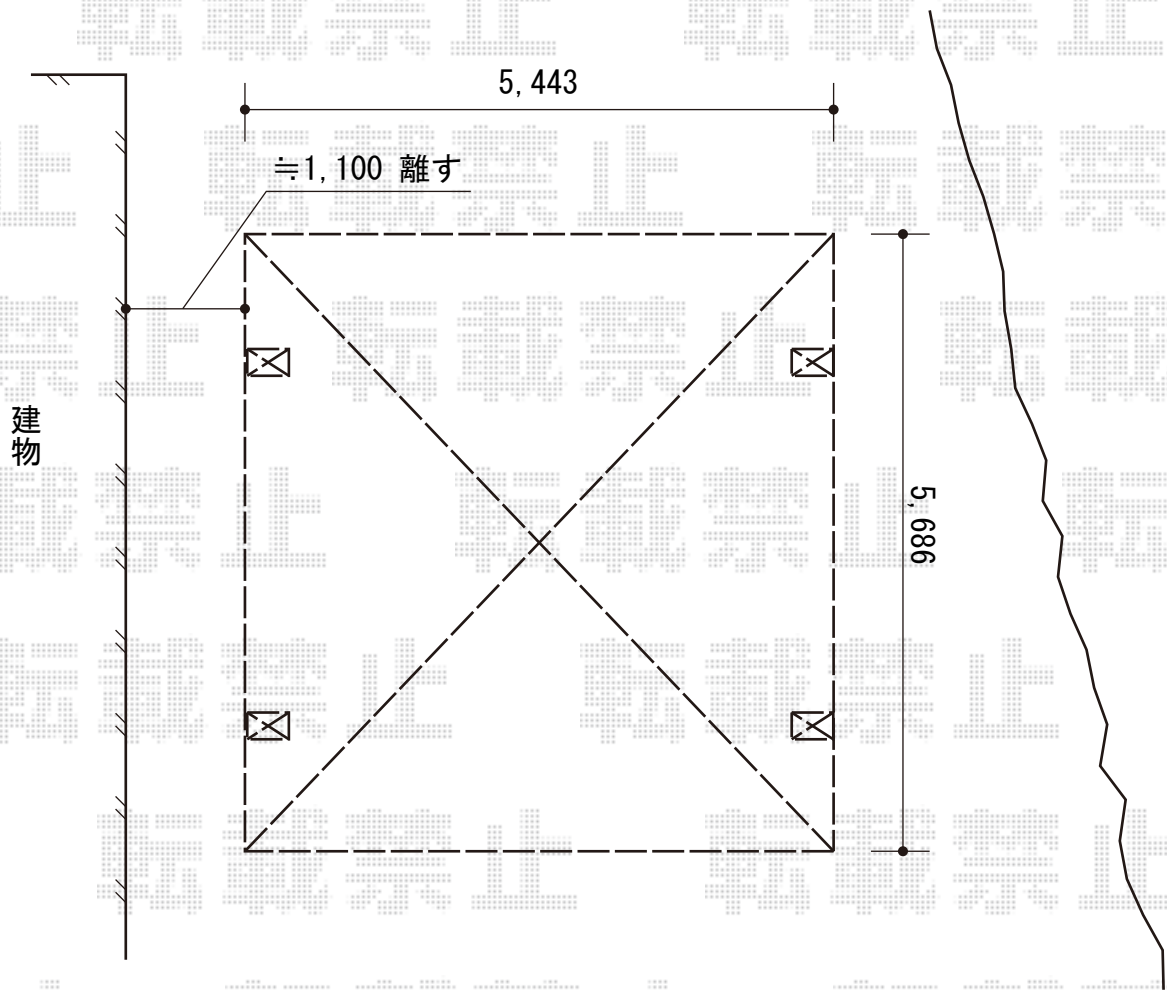

カーブポートシグマIII ワイド 積雪~30cm対応

カーブポートシグマIII ワイド 積雪~30cm対応

幅=5,443mm

奥行=5,686mm

色：オータムブラウン

屋根材：熱線吸収ポリカーボネート（ライトブルーマット調）

柱仕様：ロング柱23仕様（有効高 約2,300mm）

現場状況や作図制限により概略図の内容と多少の違いが生じることがございます。
施工時は、現場優先とさせて頂きたく思いますので、お立会い頂き、
最終のご指示のほど、何卒、宜しくお願い致します。