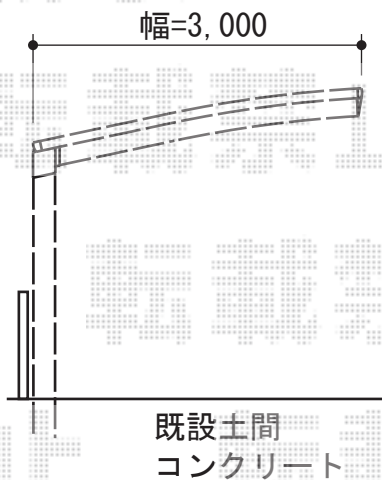

カーブポートシグマIII 積雪～30cm対応

カーブポートシグマIII 積雪～30cm対応

幅=4,980mm

奥行=3,000mm

色：シャイングレー

屋根材：ポリカーボネート（ブラウン）

柱仕様：ロング柱28仕様×1（有効高 約2,800mm）

ロング柱23仕様×1（有効高 約2,300mm）

現場状況や作図制限により概略図の内容と多少の違いが生じることがございます。
施工時は、現場優先とさせていただきますので、お立会い頂き、
最終のご指示のほど、何卒、宜しくお願い致します。

EX-SHOP
HTTP://WWW.EX-SHOP.NET

担当：長谷川

全ての著作権は、エクスショップに帰属します。当社とのお取引目的外の使用・複製・転載禁止となっております。