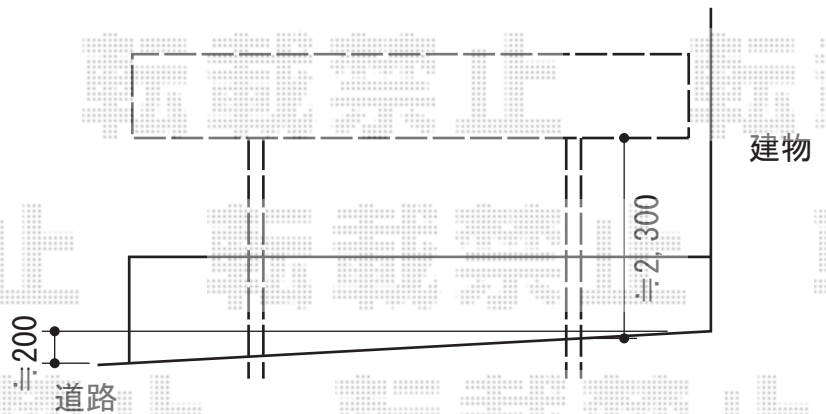

カーブポートシグマIII 積雪～30cm対応

カーブポートシグマIII 積雪～30cm対応

幅=4,980mm

奥行=3,000mm

色：シャイングレー

屋根材：ポリカーボネート（ブラウン）

柱仕様：ロング柱28仕様×1（有効高 約2,800mm）

ロング柱23仕様×1（有効高 約2,300mm）

現場状況や作図制限により概略図の内容と多少の違いが生じることがございます。
施工時は、現場優先とさせていただきますので、お立会い頂き、
最終のご指示のほど、何卒、宜しくお願い致します。

EX-SHOP
HTTP://WWW.EX-SHOP.NET

担当：長谷川

全ての著作権は、エクスショップに帰属します。当社とのお取引目的外の使用・複製・転載禁止となっております。