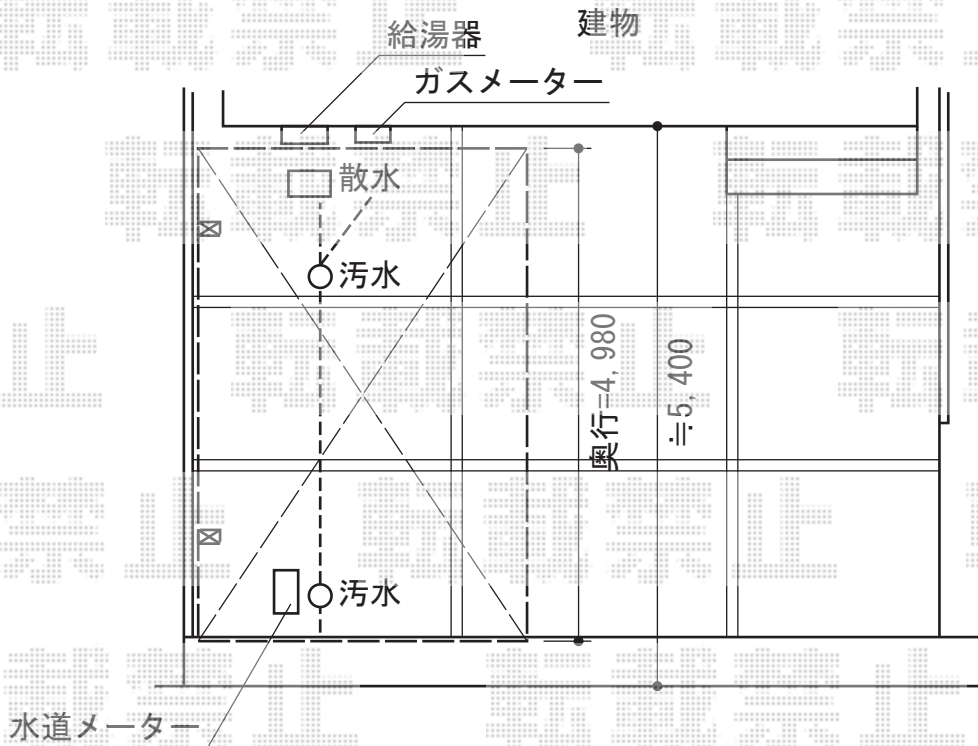

カーブポートシグマIII 積雪～30cm対応

カーブポートシグマIII 積雪～30cm対応

幅=4,980mm

奥行=3,000mm

色：シャイングレー

屋根材：ポリカーボネート（ブラウン）

柱仕様：ロング柱28仕様×1（有効高 約2,800mm）

ロング柱23仕様×1（有効高 約2,300mm）

現場状況や作図制限により概略図の内容と多少の違いが生じることがございます。
施工時は、現場優先とさせていただきますので、お立会い頂き、
最終のご指示のほど、何卒、宜しくお願い致します。

EX-SHOP
HTTP://WWW.EX-SHOP.NET

担当：長谷川

全ての著作権は、エクスショップに帰属します。当社とのお取引目的外の使用・複製・転載禁止となっております。