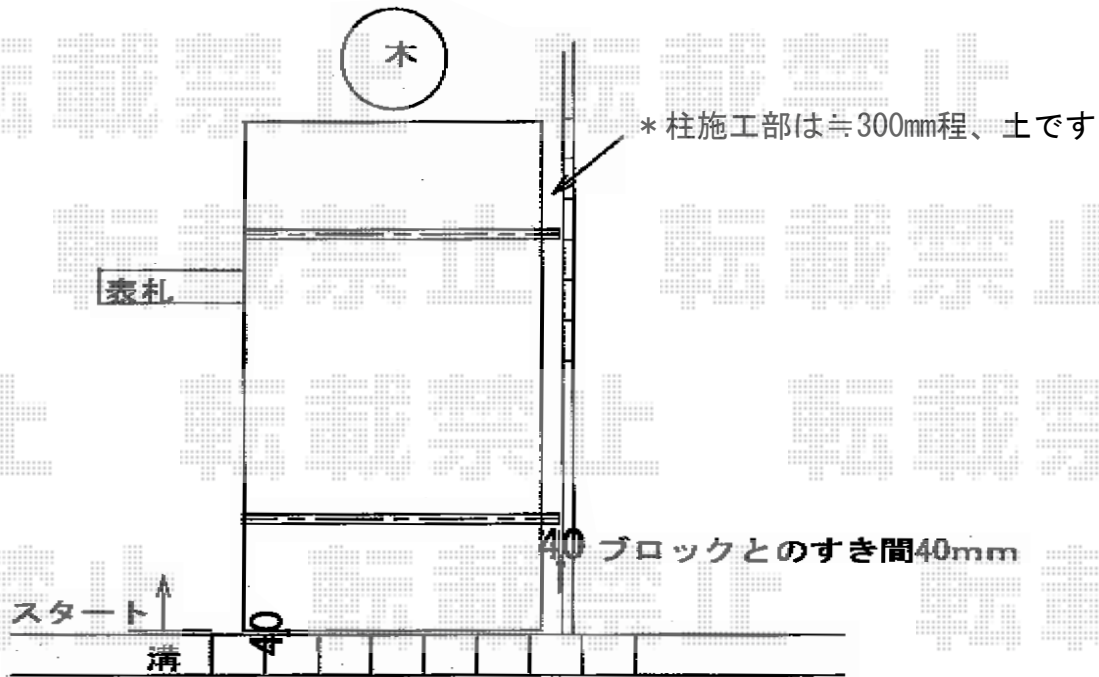

マルチスクエア アール屋根 ロング柱仕様 積雪～20cm対応

トステム マルチスクエア アール屋根 ロング柱仕様 積雪～20cm対応
屋根ユニット：5027サイズ（幅5,010mm×奥行2,773mm）
フレームユニット：吊り式片支持27サイズ（幅2,976mm）
色：シャイングレー
屋根材：熱線吸収アクアポリカーボネート（ライトブルー）
樋仕様：標準縦樋
屋根接続部品：レギュラー50用

現場状況や作図制限により概略図の内容と多少の違いが生じることがございます。
施工時は、現場優先とさせて頂きたく思いますので、お立会い頂き、
最終のご指示のほど、何卒、宜しくお願い致します。