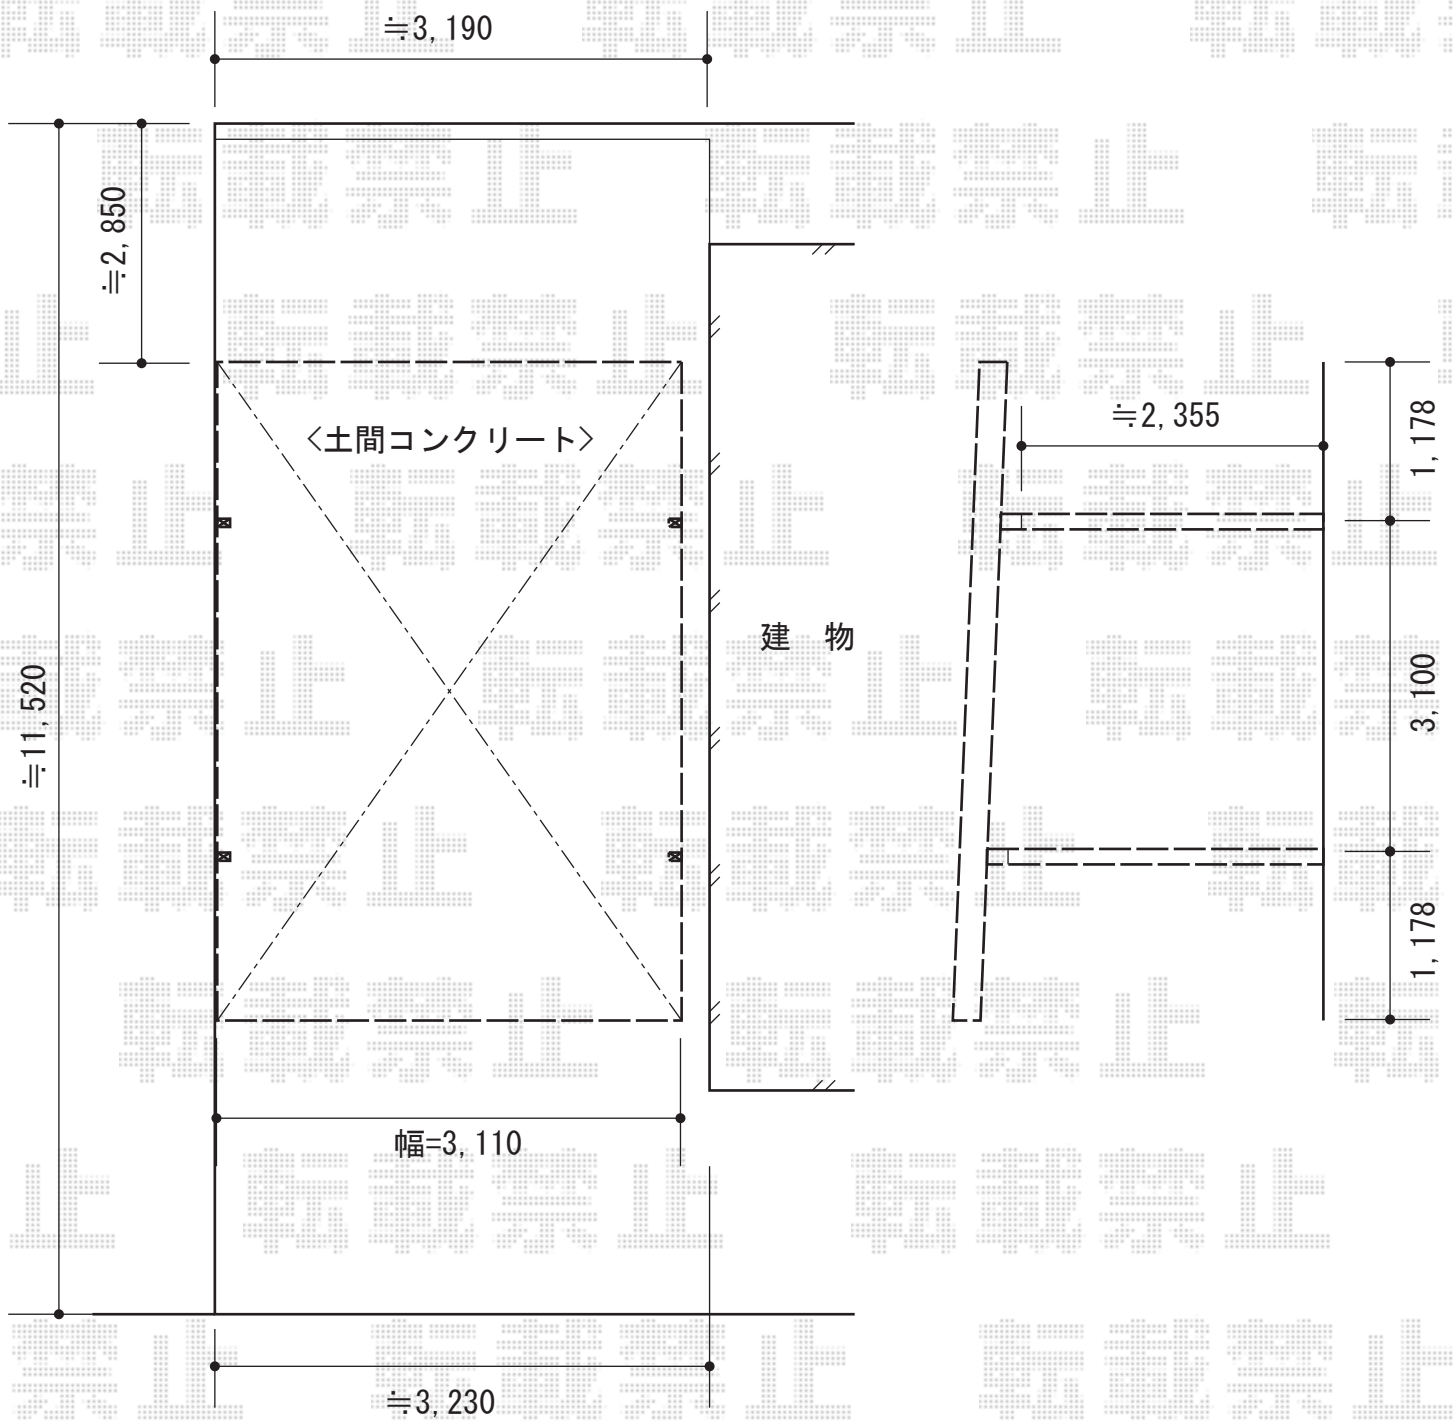

ジーポートneo Aタイプ 1台用 角柱仕様 積雪～100cm対応

YKK AP ジーポートneo Aタイプ 1台用 角柱仕様 積雪～100cm対応  
 幅=3,111mm  
 奥行=5,456mm  
 色：【仮】プラチナステン  
 屋根材：スチール折板（ペフ無）/ t 0.8  
 柱仕様：標準柱仕様（有効高 約2,355mm）  
 横材：無し

現場状況や作図制限により概略図の内容と多少の違いが生じることがございます。  
 施工時は、現場優先とさせて頂きたく思いますので、お立会い頂き、  
 最終のご指示のほど、何卒、宜しくお願い致します。