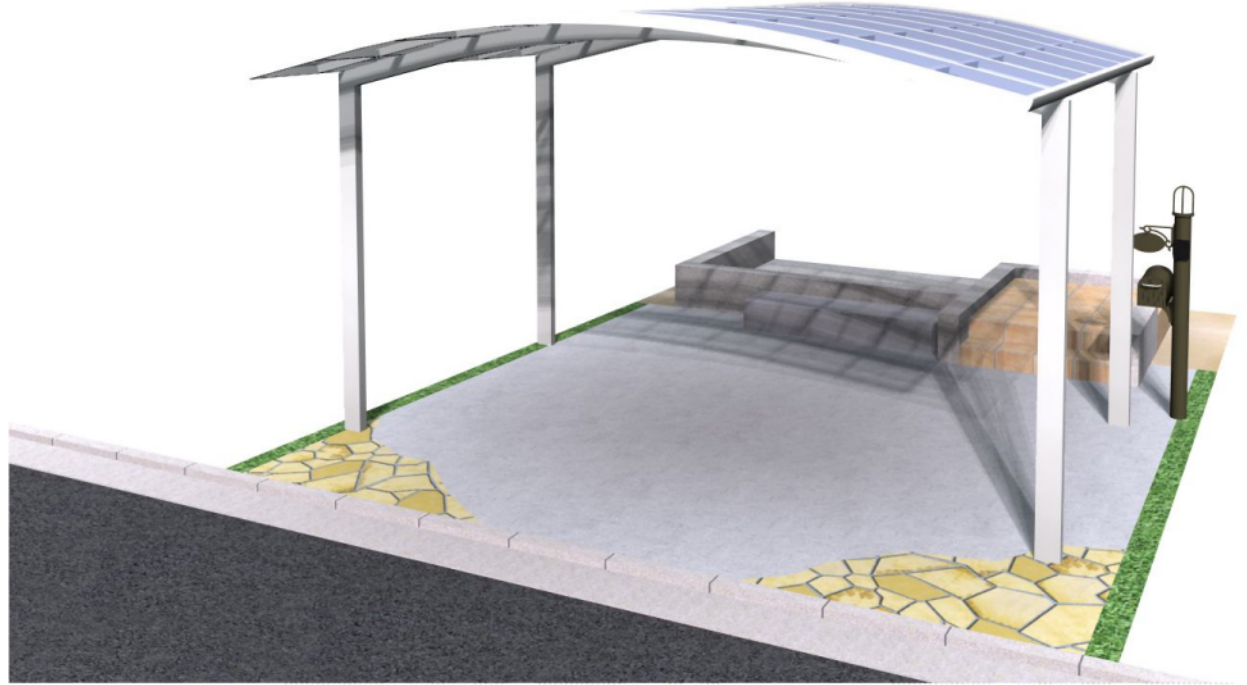

# プレシオSPORT ワイド 積雪~20cm対応

カーポート新設 24-50ハイルーフ  
\*奥行き方向切詰

Value Select プレシオSPORT ワイド 積雪~20cm対応  
幅=4,801mm  
奥行=5,052mm  
色：ノーブルステン  
屋根材：ポリカーボネート（スカイブルー）  
柱仕様：ハイルーフ柱仕様（有効高 約2,250mm）

現場状況や作図制限により概略図の内容と多少の違いが生じることがございます。  
施工時は、現場優先とさせて頂きたく思いますので、お立会い頂き、  
最終のご指示のほど、何卒、宜しくお願い致します。