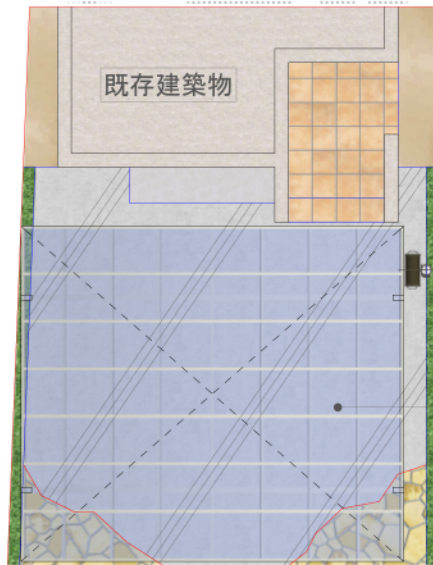

# プレシオSPORT ワイド 積雪~20cm対応

カーポート新設 24-50ハイルーフ  
\*奥行き方向切詰

Value Select プレシオSPORT ワイド 積雪~20cm対応  
幅=4,801mm  
奥行=5,052mm  
色：ノーブルステン  
屋根材：ポリカーボネート（スカイブルー）  
柱仕様：ハイルーフ柱仕様（有効高 約2,250mm）

現場状況や作図制限により概略図の内容と多少の違いが生じることがございます。  
施工時は、現場優先とさせて頂きたく思いますので、お立会い頂き、  
最終のご指示のほど、何卒、宜しくお願い致します。