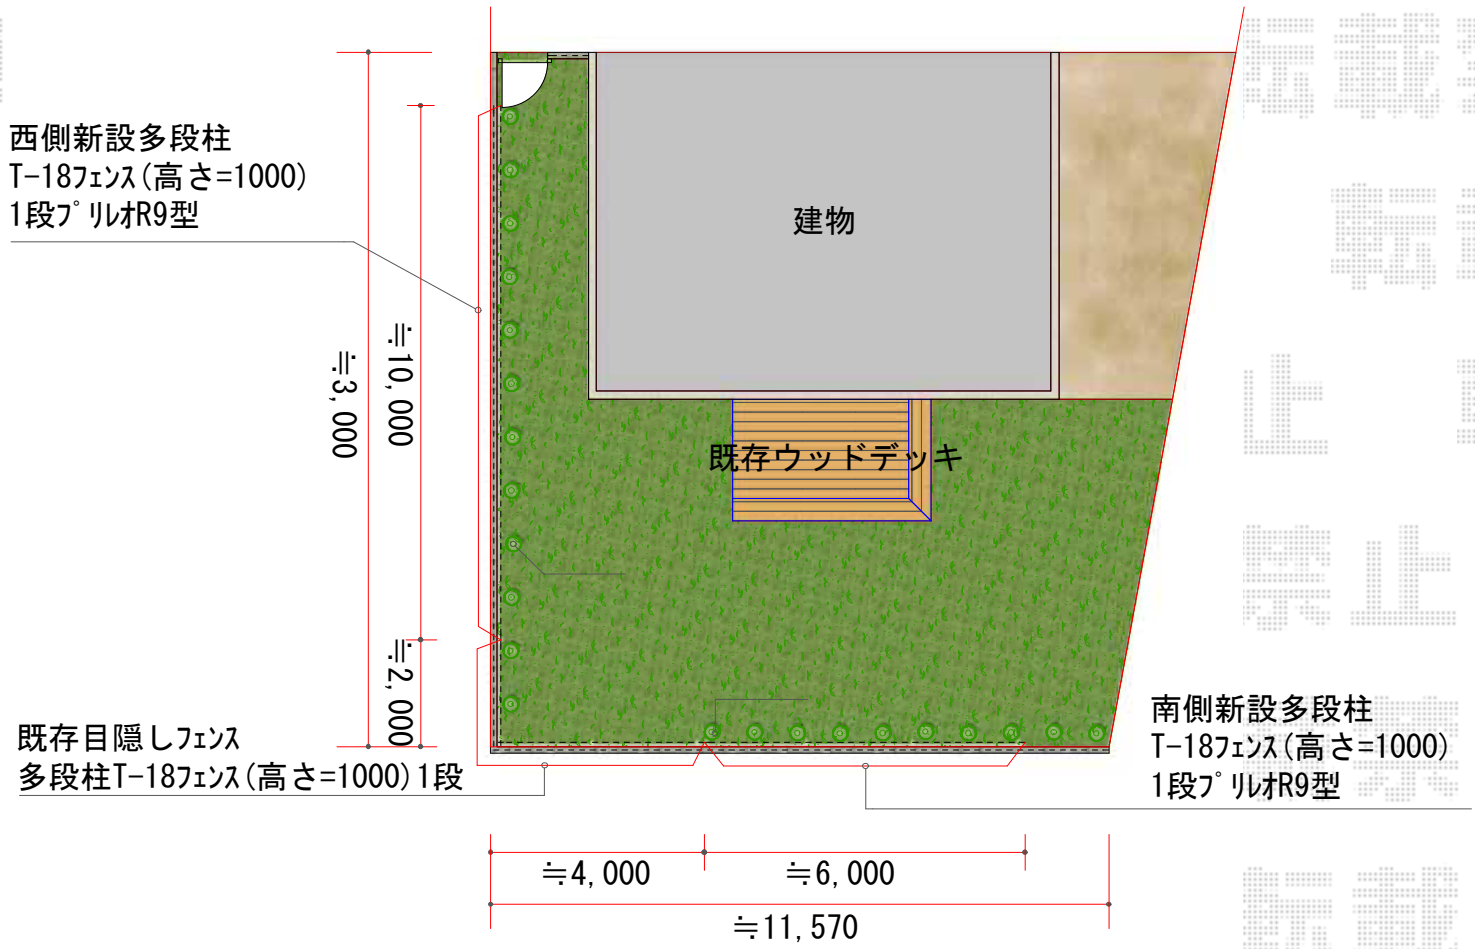

## プリレオR9型フェンス 多段柱施工

TOEX 【西側】プリレオR9型フェンス 多段柱施工  
 本体1枚(W×H) = T100 (1979.5mm × 1,000mm) × 5枚  
 柱 : T18 × 5  
 上下ブラケットセット : A × 5  
 継手セット : A × 4  
 色 : シャイングレー

TOEX 【南側】プリレオR9型フェンス 多段柱施工  
 本体1枚(W×H) = T100 (1979.5mm × 1,000mm) × 3枚  
 柱 : T18 × 3  
 上下ブラケットセット : A × 3  
 継手セット : A × 2  
 色 : シャイングレー