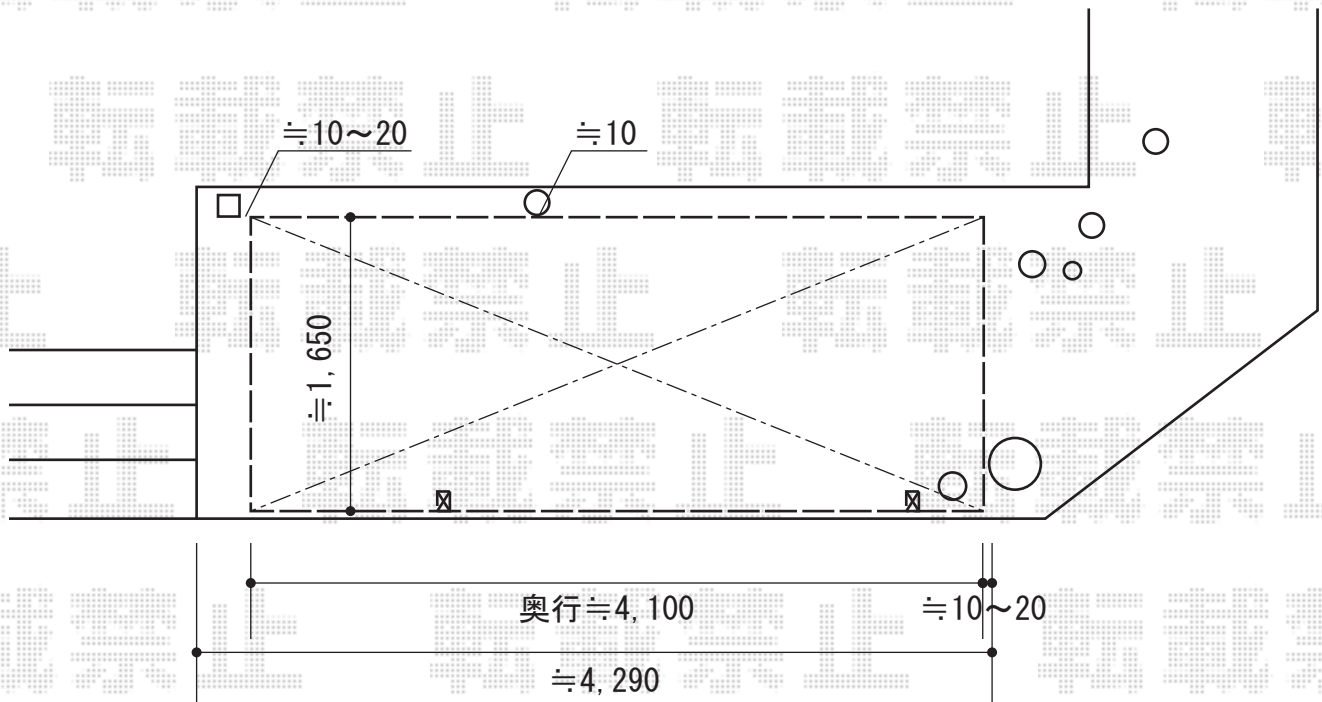

カーブポートシグマIII ミニ 積雪～30cm対応

トステム カーブポートシグマIII ミニ 積雪～30cm対応  
幅=1,801mm  
奥行=4,980mm  
色：シャイングレー  
屋根材：ポリカーボネート（ブラウン）  
柱仕様：標準柱仕様（有効高 約1,800mm）

現場状況や作図制限により概略図の内容と多少の違いが生じることがございます。  
施工時は、現場優先とさせていただきますので、お立会い頂き、  
最終のご指示のほど、何卒、宜しくお願い致します。