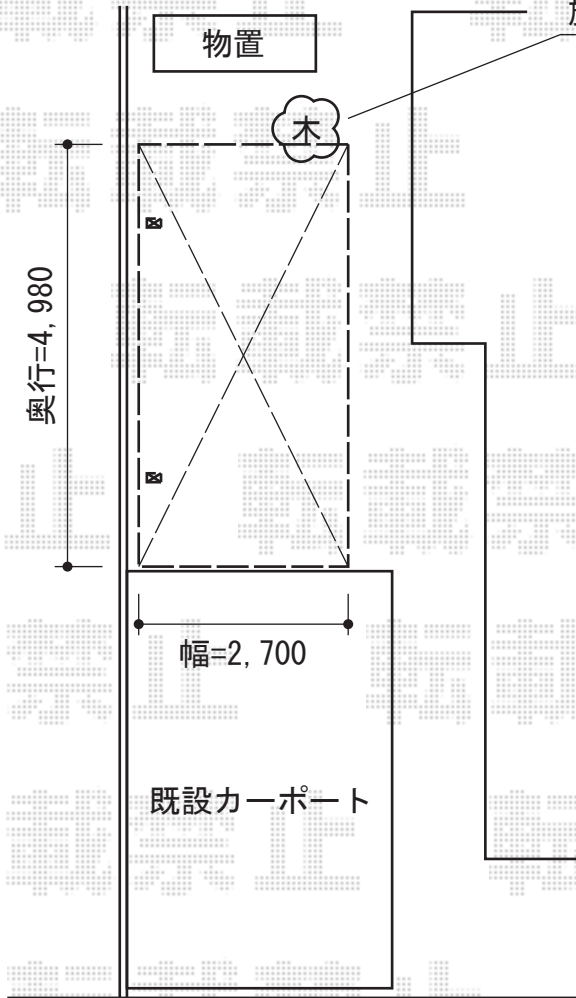

テールポートシグマIII 積雪～30cm対応

木を残す場合は奥行切り詰め致します。
切り詰め無しの場合は
施工日までに木の伐採をお願い致します。

トステム テールポートシグマIII 積雪～30cm対応
幅=2,700mm
奥行=4,980mm
色：ブロンズ
屋根材：ポリカーボネート（ブラウン）
柱仕様：ロング柱23仕様（有効高 約2,300mm）
オプション：収納式サポート柱

現場状況や作図制限により概略図の内容と多少の違いが生じることがございます。
施工時は、現場優先とさせて頂きたく思いますので、お立会い頂き、
最終のご指示のほど、何卒、宜しくお願い致します。