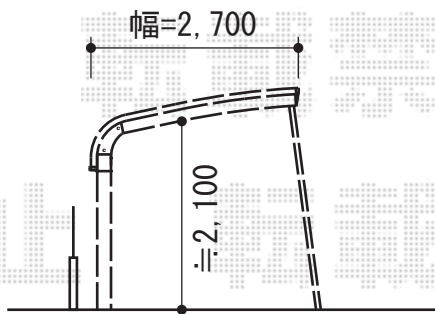

テールポートシグマIII 積雪～30cm対応

木を残す場合は奥行切り詰め致します。
切り詰め無しの場合は
施工日までに木の伐採をお願い致します。

トステム テールポートシグマIII 積雪～30cm対応
幅=2,700mm
奥行=4,980mm
色：ブロンズ
屋根材：ポリカーボネート（ブラウン）
柱仕様：ロング柱23仕様（有効高 約2,300mm）
オプション：収納式サポート柱

現場状況や作図制限により概略図の内容と多少の違いが生じることがございます。
施工時は、現場優先とさせて頂きたく思いますので、お立会い頂き、
最終のご指示のほど、何卒、宜しくお願い致します。