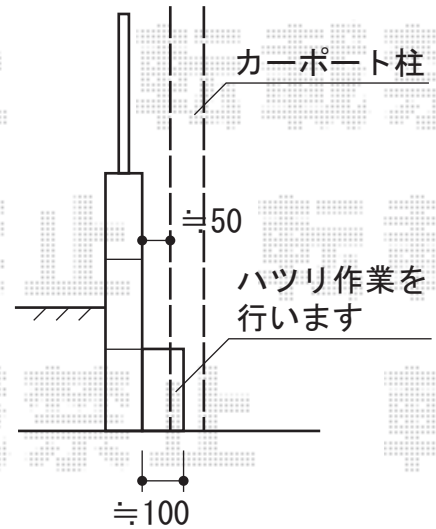

テールポートシグマIII 積雪～30cm対応

木を残す場合は奥行切り詰め致します。
切り詰め無しの場合は
施工日までに木の伐採をお願い致します。

トステム テールポートシグマIII 積雪～30cm対応
幅=2,700mm
奥行=4,980mm
色：ブロンズ
屋根材：ポリカーボネート（ブラウン）
柱仕様：ロング柱23仕様（有効高 約2,300mm）
オプション：収納式サポート柱

現場状況や作図制限により概略図の内容と多少の違いが生じることがございます。
施工時は、現場優先とさせて頂きたく思いますので、お立会い頂き、
最終のご指示のほど、何卒、宜しくお願い致します。