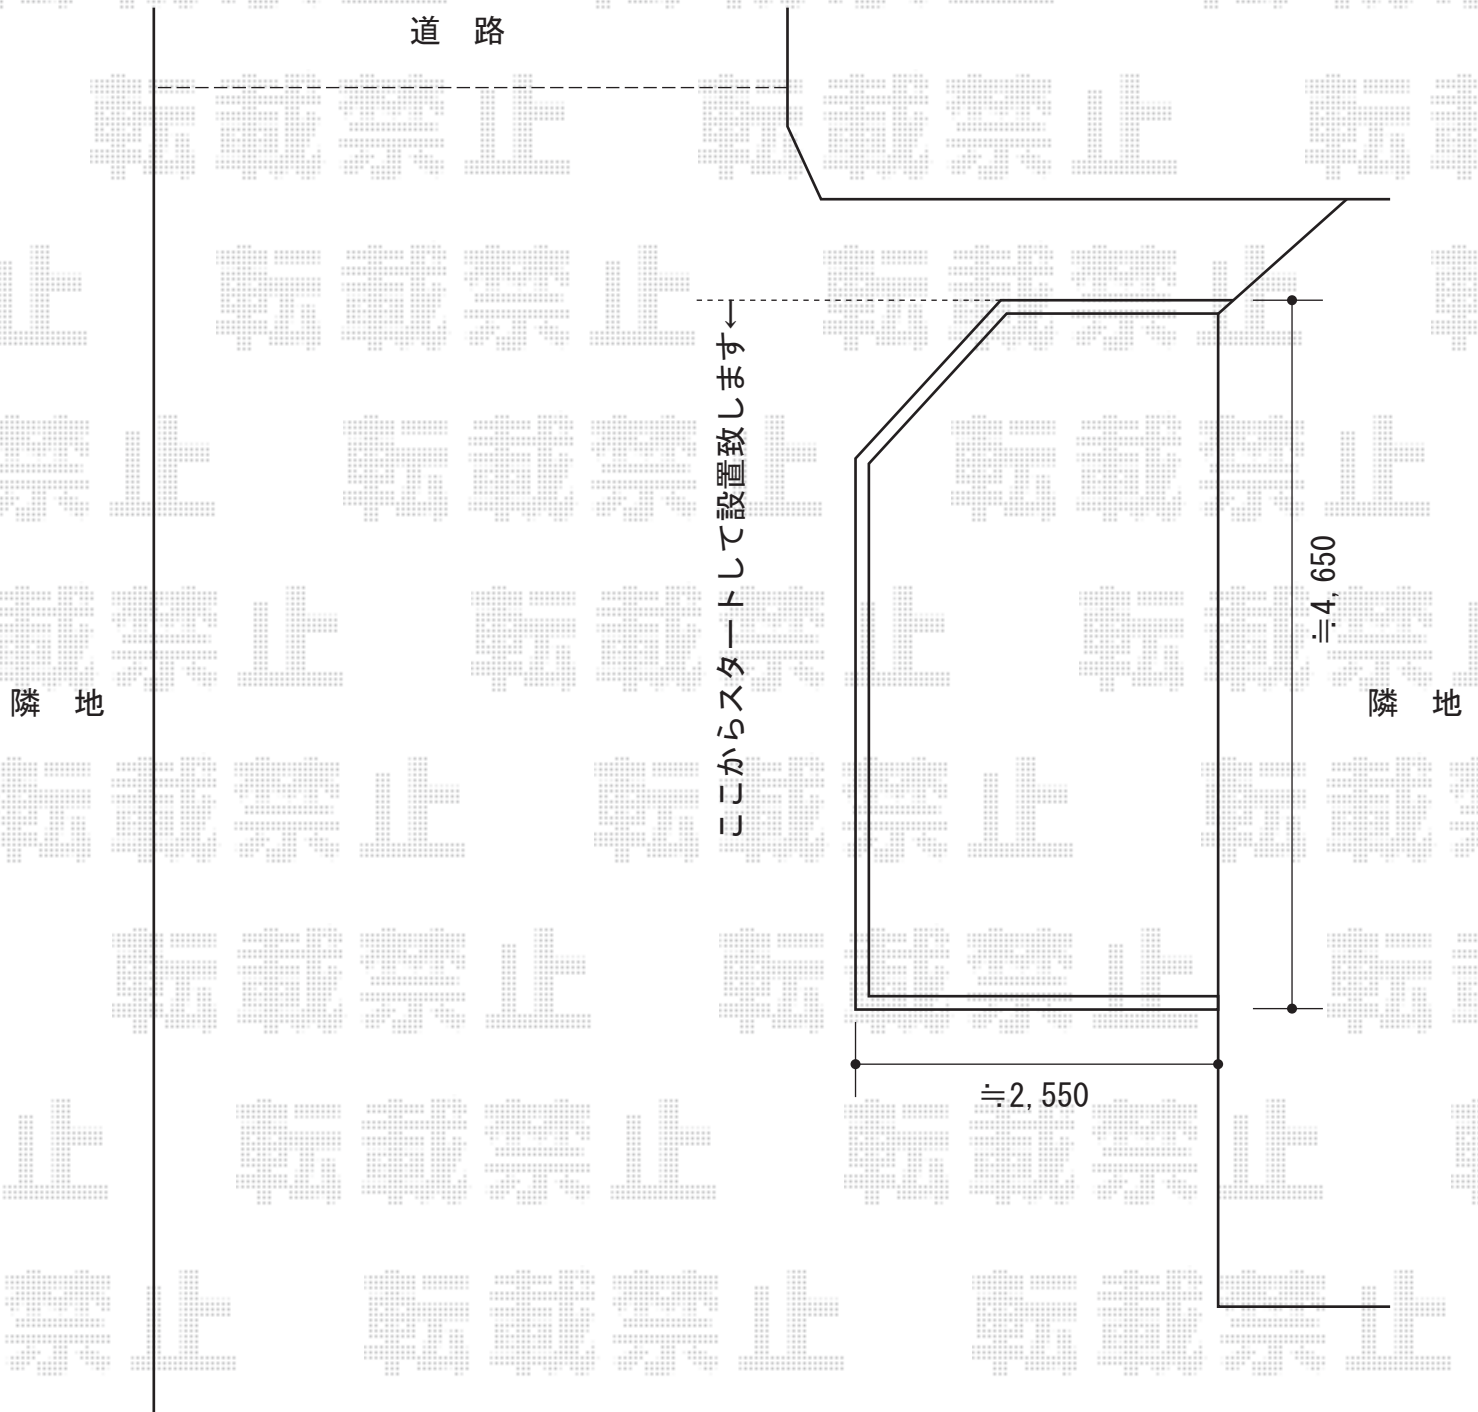

プレシオスポート 積雪～20cm対応

Value Select プレシオスポート 積雪～20cm対応
幅=2,400mm
奥行=5,052mm
色：ノーブルステン
屋根材：ポリカーボネート（スカイブルー）
柱仕様：ハイルーフ柱仕様（有効高 約2,250mm）

現場状況や作図制限により概略図の内容と多少の違いが生じることがございます。
施工時は、現場優先とさせて頂きたく思いますので、お立会い頂き、
最終のご指示のほど、何卒、宜しくお願い致します。