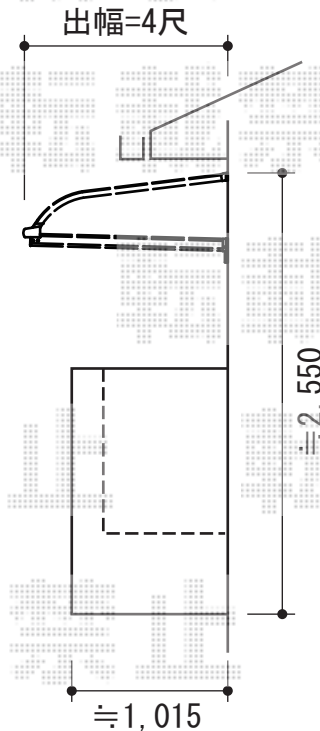

ライザーテラスII R型 ルーフタイプ メーター 積雪～20cm対応

トステム ライザーテラスII R型ルーフタイプメーター積雪～20cm対応
間口=4000（柱芯々3,800mm 屋根幅4,020mm）
出幅=4尺（1,185mm）色：オータムブラウン
屋根材：ポリカーボネート（ブラウン）
柱仕様：ルーフタイプ（柱無し）
施工方法：下止め
オプション：吊り下げ物干し標準2本入
オプション：ルーフ用竿掛け（4コ入り）（¥1,600-）

建物

間口=メ-タ-4,000

施工日までに、
エアコンパイプの移設を
お願い致します

現場状況や作図制限により概略図の内容と多少の違いが生じることがございます。
施工時は、現場優先とさせて頂きたく思いますので、お立会い頂き、
最終のご指示のほど、何卒、宜しくお願い致します。

EX-SHOP
HTTP://WWW.EX-SHOP.NET

担当：谷