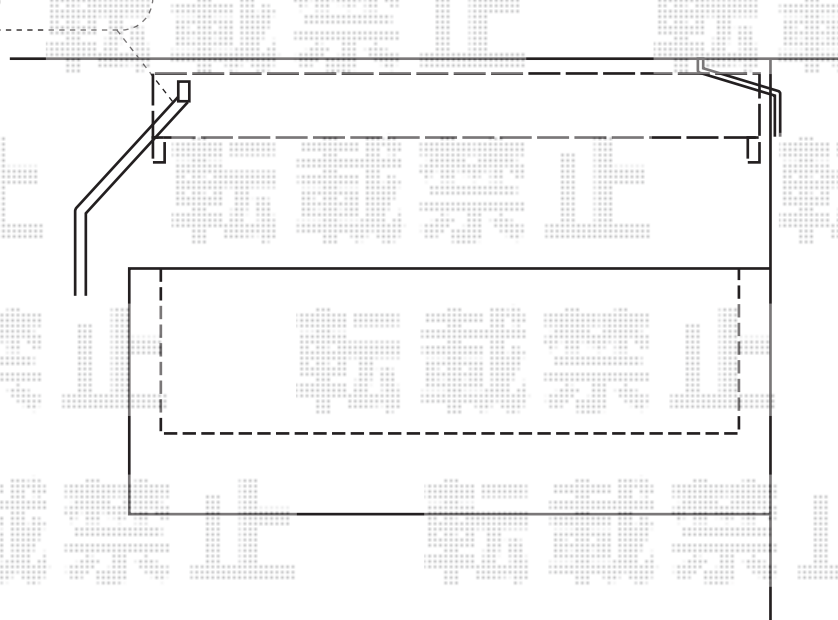

ライザーテラスII R型 ルーフタイプ メーター 積雪～20cm対応

トステム ライザーテラスII R型ルーフタイプメーター積雪～20cm対応
間口=4000（柱芯々3,800mm 屋根幅4,020mm）
出幅=4尺（1,185mm）色：オータムブラウン
屋根材：ポリカーボネート（ブラウン）
柱仕様：ルーフタイプ（柱無し）
施工方法：下止め
オプション：吊り下げ物干し標準2本入
オプション：ルーフ用竿掛け（4コ入り）（¥1,600-）

建物

間口=メ-タ-4,000

施工日までに、
エアコンパイプの移設を
お願い致します

現場状況や作図制限により概略図の内容と多少の違いが生じることがございます。
施工時は、現場優先とさせて頂きたく思いますので、お立会い頂き、
最終のご指示のほど、何卒、宜しくお願い致します。

EX-SHOP
HTTP://WWW.EX-SHOP.NET

担当：谷