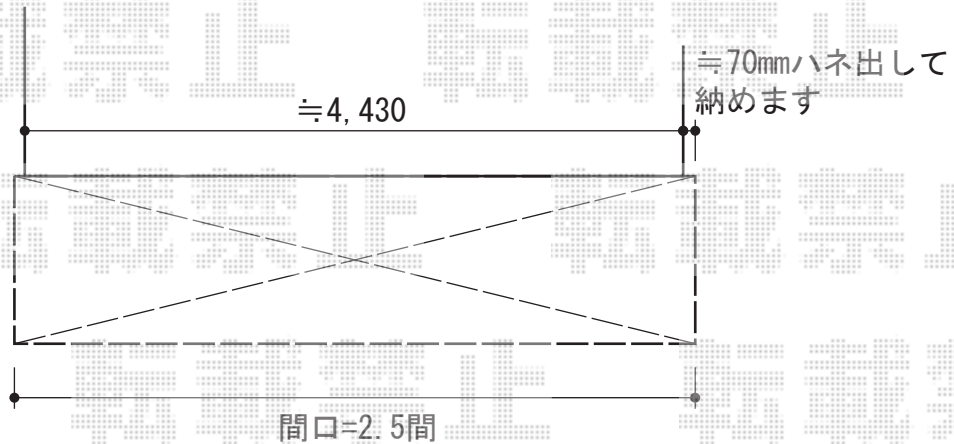

ライザーテラスII R型 単体 屋根タイプ

トステム

ライザーテラスII R型 単体 屋根タイプ

間口=関東間2.5間通し (柱芯々4,350mm 屋根幅4,570mm)

出幅=4尺 (1,185mm) 色: シャイングレー

屋根材: ポリカーボネート (ブルースモーク)

柱仕様: 柱奥行移動タイプ (柱2本)

施工方法: 下止め仕様