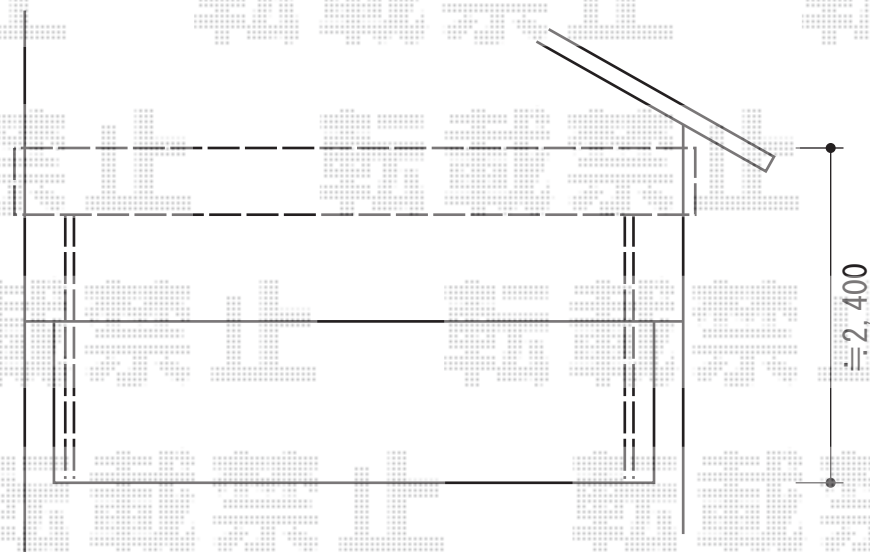

ライザーテラスII R型 単体 屋根タイプ

トステム

ライザーテラスII R型 単体 屋根タイプ

間口=関東間2.5間通し (柱芯々4,350mm 屋根幅4,570mm)

出幅=4尺 (1,185mm) 色: シャイングレー

屋根材: ポリカーボネート (ブルースモーク)

柱仕様: 柱奥行移動タイプ (柱2本)

施工方法: 下止め仕様

オプション: 吊り下げ物干し 標準 2本入

現場状況や作図制限により概略図の内容と多少の違いが生じることがございます。
施工時は、現場優先とさせて頂きたく思いますので、お立会い頂き、
最終のご指示のほど、何卒、宜しくお願い致します。