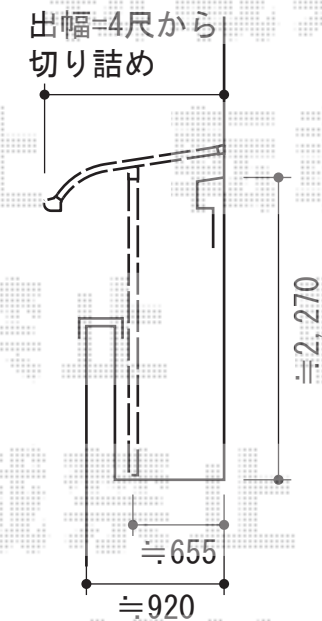

現場状況や作図制限により概略図の内容と多少の違いが生じることがございます。
施工時は、現場優先とさせて頂きたく思いますので、お立会い頂き、
最終のご指示のほど、何卒、宜しくお願い致します。