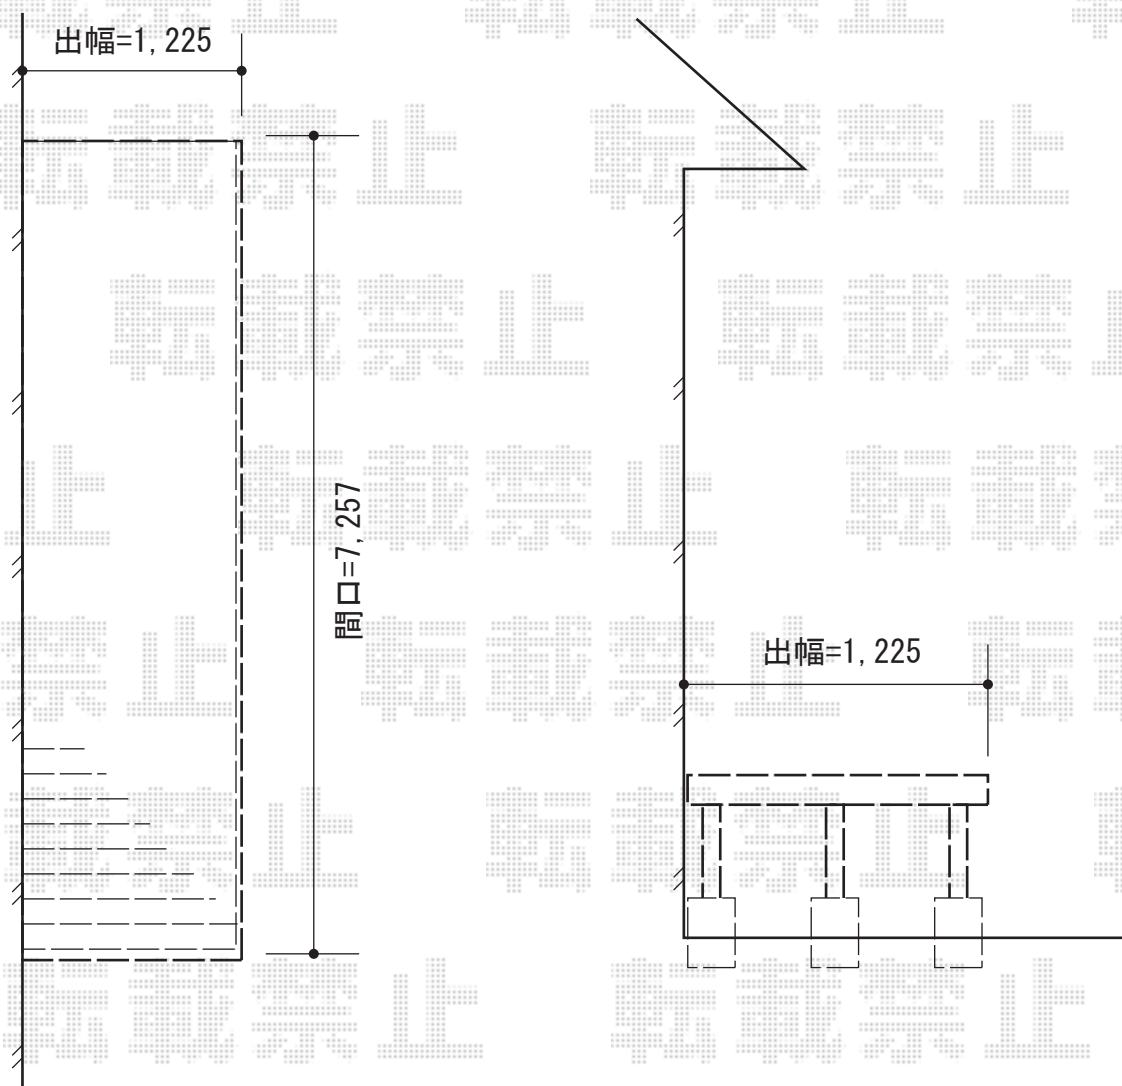

リウッドデッキ 200 連棟

YKK AP リウッドデッキ 200 連棟
間口=4.0間 (7,257mm)
出幅=4尺 (1,225mm)
色：本体 (レッドブラウン) / 束柱 (カームブラック)
床板：縦貼り
束柱：Tタイプ (400~500mm)

現場状況や作図制限により概略図の内容と多少の違いが生じることがございます。
施工時は、現場優先とさせていただきますので、お立会い頂き、
最終のご指示のほど、何卒、宜しくお願い致します。