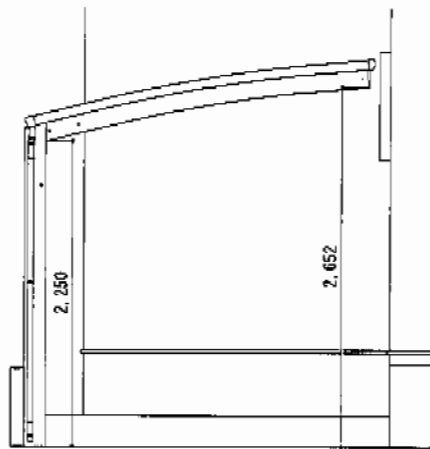

プレシオスポーツ 積雪～20cm対応

Value Select プレシオスポーツ 積雪～20cm対応
幅=2,700mm
奥行=5,052mm
色：ノーブルステン
屋根材：ポリカーボネート（スカイブルー）
柱仕様：ハイルーフ柱仕様（有効高 約2,250mm）

現場状況や作図制限により概略図の内容と多少の違いが生じることがございます。
施工時は、現場優先とさせて頂きたく思いますので、お立会い頂き、
最終のご指示のほど、何卒、宜しくお願い致します。