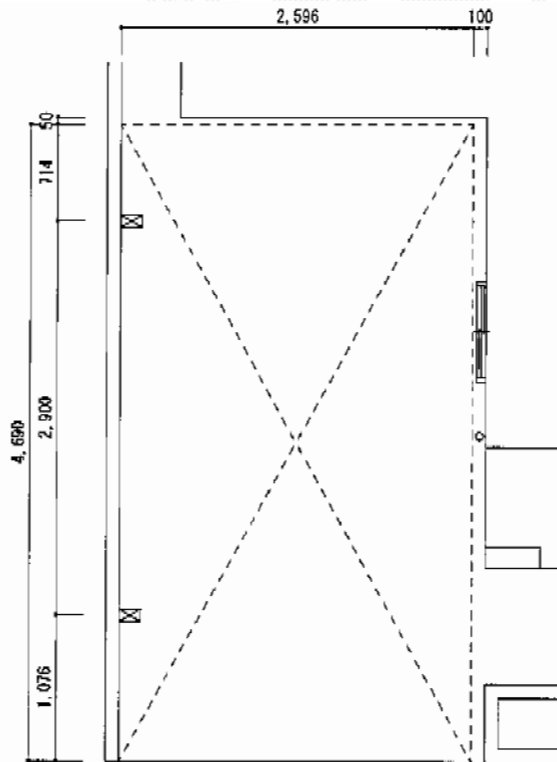

プレシオスポーツ 積雪～20cm対応

Value Select プレシオスポーツ 積雪～20cm対応
幅=2,700mm
奥行=5,052mm
色：ノーブルステン
屋根材：ポリカーボネート（スカイブルー）
柱仕様：ハイルーフ柱仕様（有効高 約2,250mm）

現場状況や作図制限により概略図の内容と多少の違いが生じることがございます。
施工時は、現場優先とさせて頂きたく思いますので、お立会い頂き、
最終のご指示のほど、何卒、宜しくお願い致します。