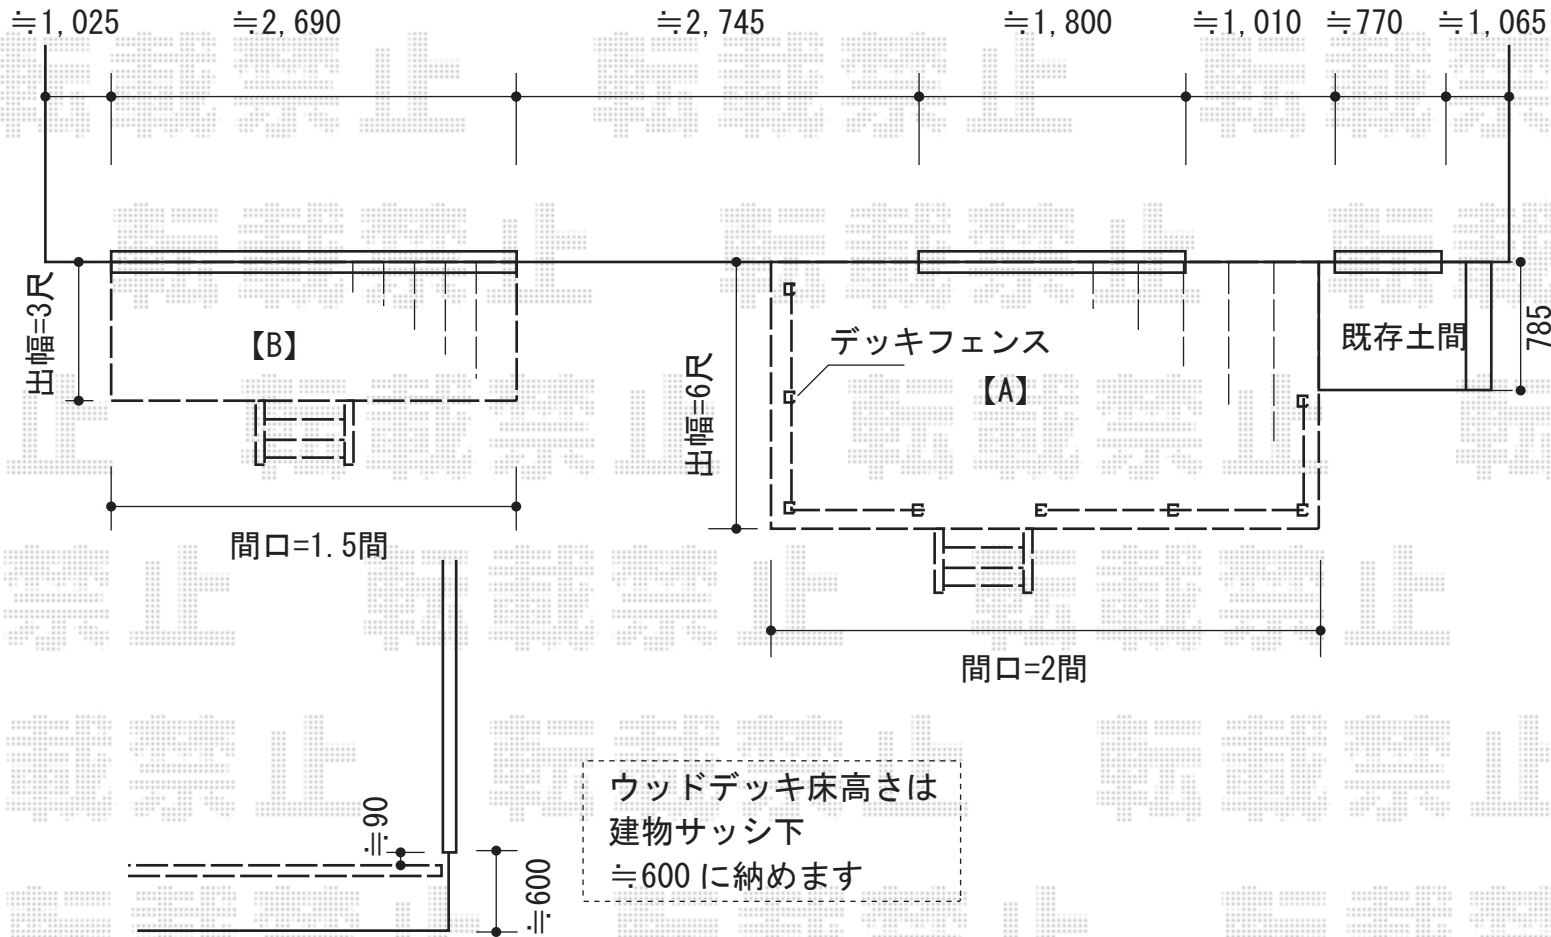

ウッドデッキ

現場状況や作図制限により概略図の内容と多少の違いが生じることがございます。
施工時は、現場優先とさせて頂きたく思いますので、お立会い頂き、
最終のご指示のほど、何卒、宜しくお願い致します。

全ての著作権は、エクスショップに帰属します。当社とのお取引目的外の使用・複製・転載禁止となっております。

EX-SHOP
HTTP://WWW.EX-SHOP.NET

担当：山住