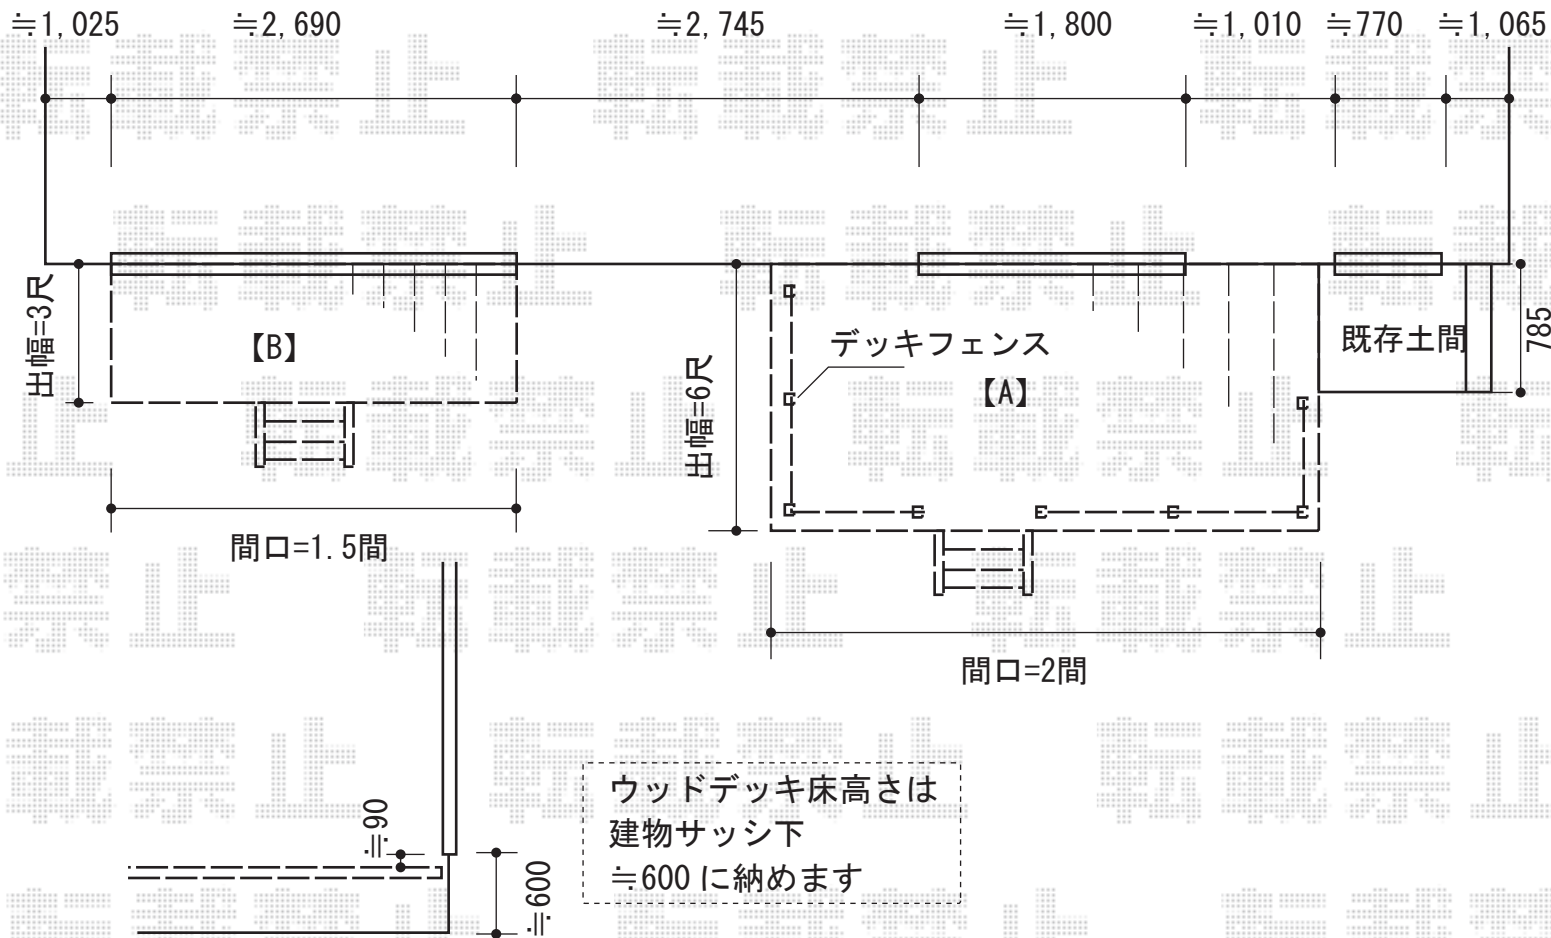

ウッドデッキ

現場状況や作図制限により概略図の内容と多少の違いが生じることがございます。
施工時は、現場優先とさせて頂きたく思いますので、お立会い頂き、
最終のご指示のほど、何卒、宜しくお願い致します。

全ての著作権は、エクスショップに帰属します。当社とのお取引目的外の使用・複製・転載禁止となっております。

EX-SHOP
HTTP://WWW.EX-SHOP.NET

担当：山住