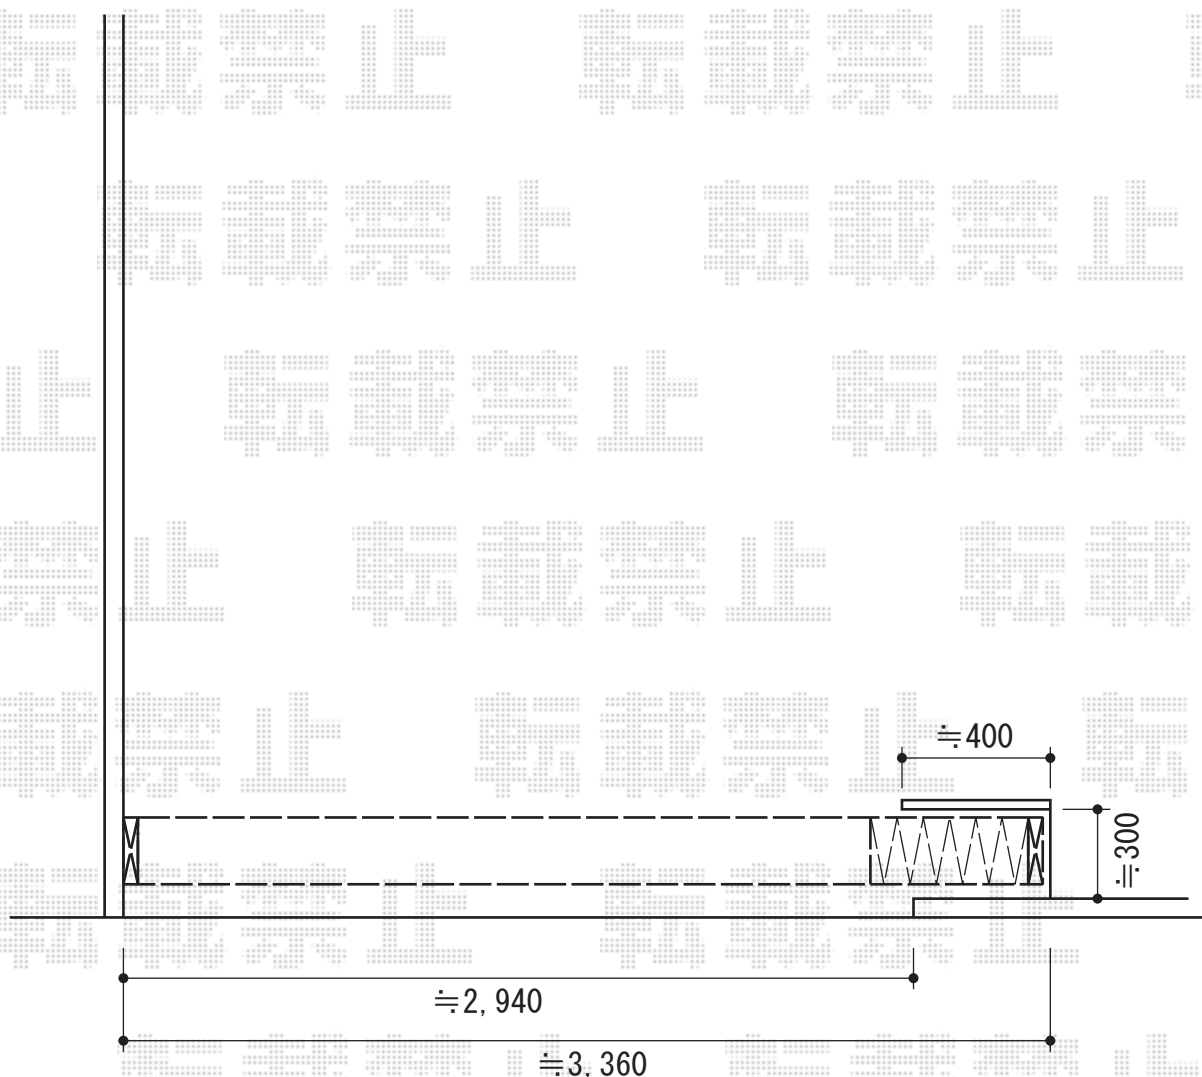

# トリップゲート ペットガード型 ノンレール 片開き

Value Select トリップゲート ペットガード型 ノンレール 片開き  
開口幅=3,255mm  
全幅=3,355mm  
たたみ幅=640mm  
高さ=1,200mm  
色：ダークブロンズ  
キャスター数：2箇所  
落棒数：2本

現場状況や作図制限により概略図の内容と多少の違いが生じることがございます。  
施工時は、現場優先とさせて頂きたく思いますので、お立会い頂き、  
最終のご指示のほど、何卒、宜しくお願い致します。