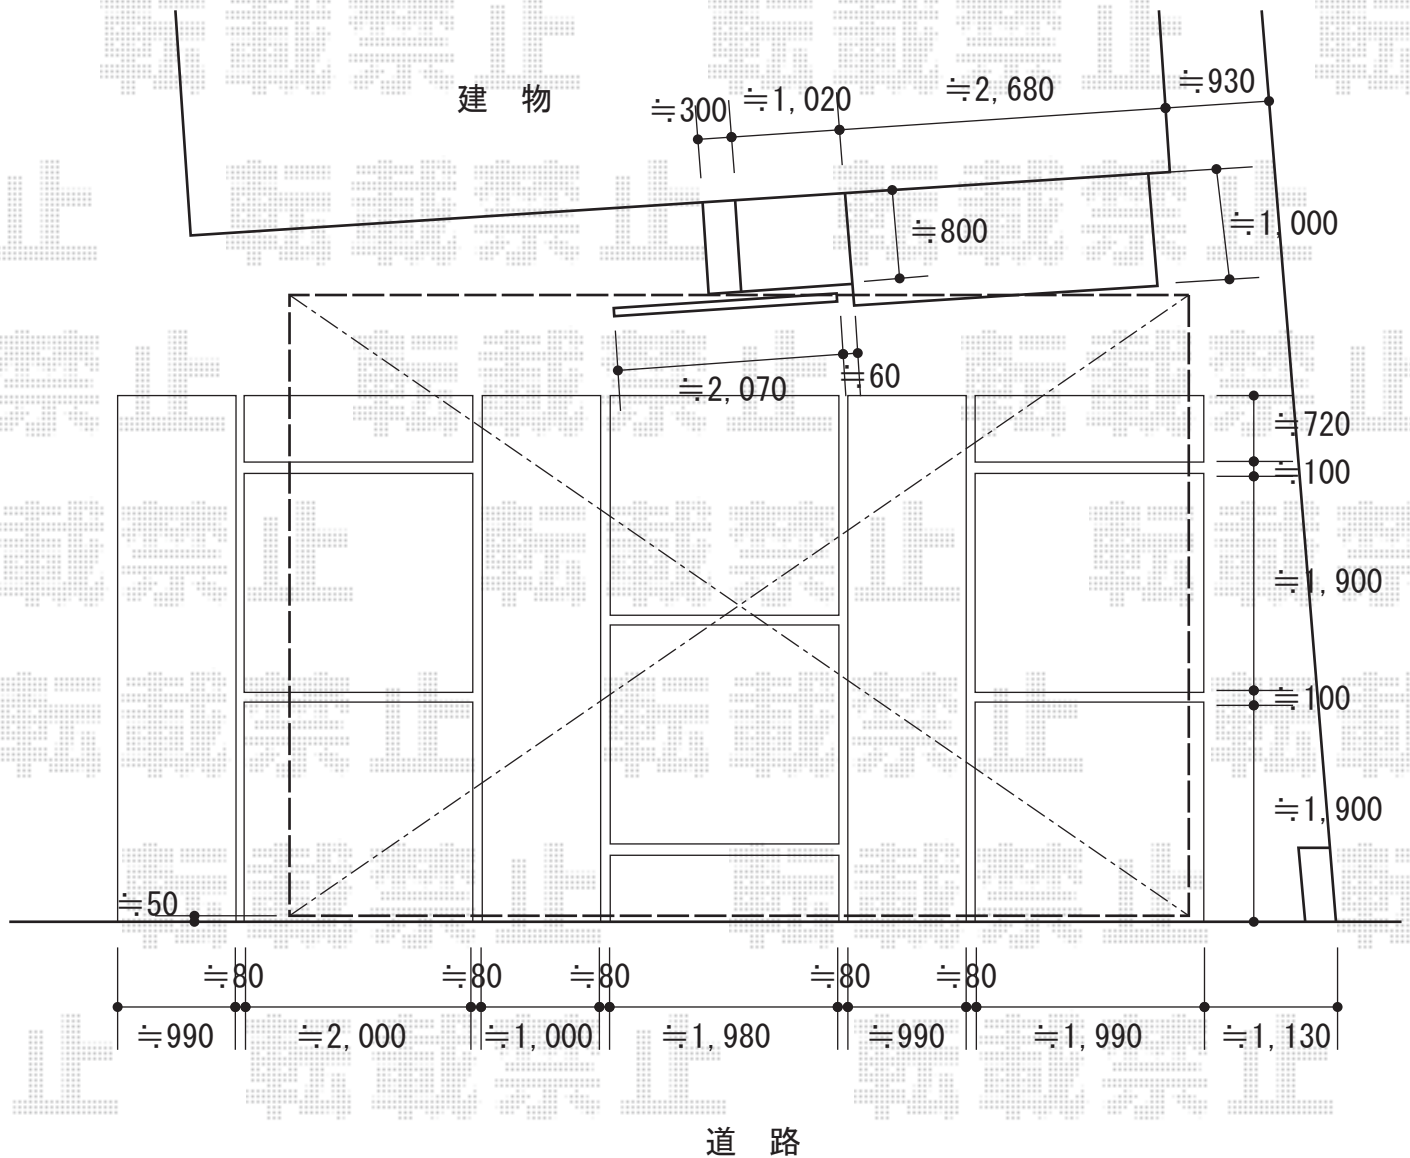

レオンポートneo 3台用 積雪～50cm対応

YKK AP レオンポートneo 3台用 積雪～50cm対応

幅=7,911mm

奥行=5,456mm

色：カームブラック

屋根材：スチール折板(ペフ無)

柱仕様：角柱4本/横材なし/標準柱仕様(有効高 約2,340mm)

現場状況や作図制限により概略図の内容と多少の違いが生じることがございます。
 施工時は、現場優先とさせて頂きたく思いますので、お立会い頂き、
 最終のご指示のほど、何卒、宜しくお願い致します。