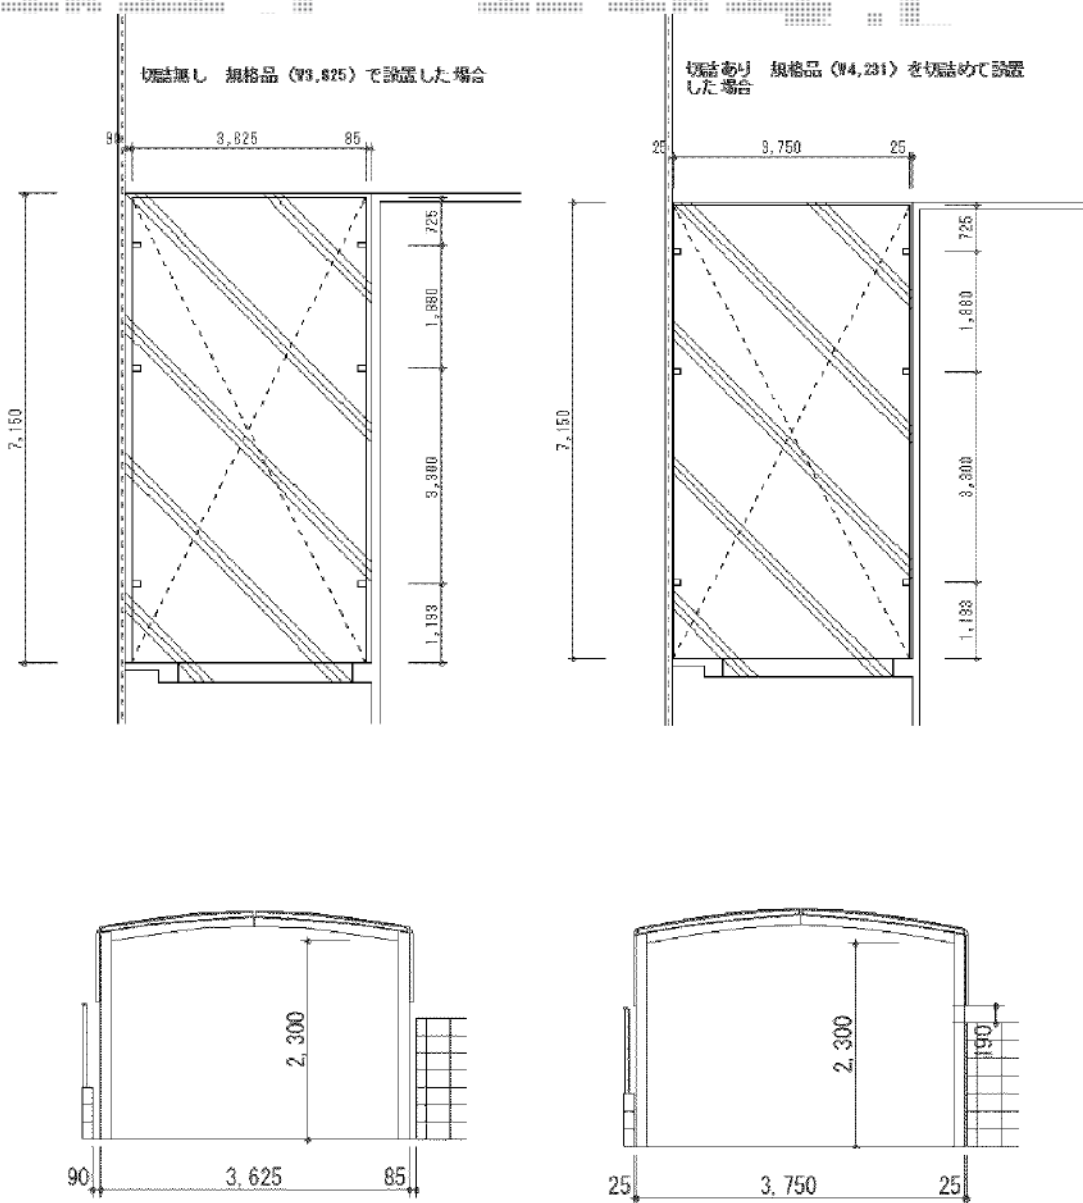

カーブポートシグマIII ワイド 延長 積雪～30cm対応

トステム サイドパネル
 奥行サイズ：57+14タイプ用
 高さ：H800×1段
 色：シャイングレー
 パネル材：ポリカーボネート（ブルースモーク）

トステム カーブポートシグマIII ワイド 延長 積雪～30cm対応
 幅=4,231mm
 奥行=7,098mm
 色：シャイングレー
 屋根材：ポリカーボネート（ブルースモーク）
 柱仕様：ロング柱23仕様（有効高 約2,300mm）