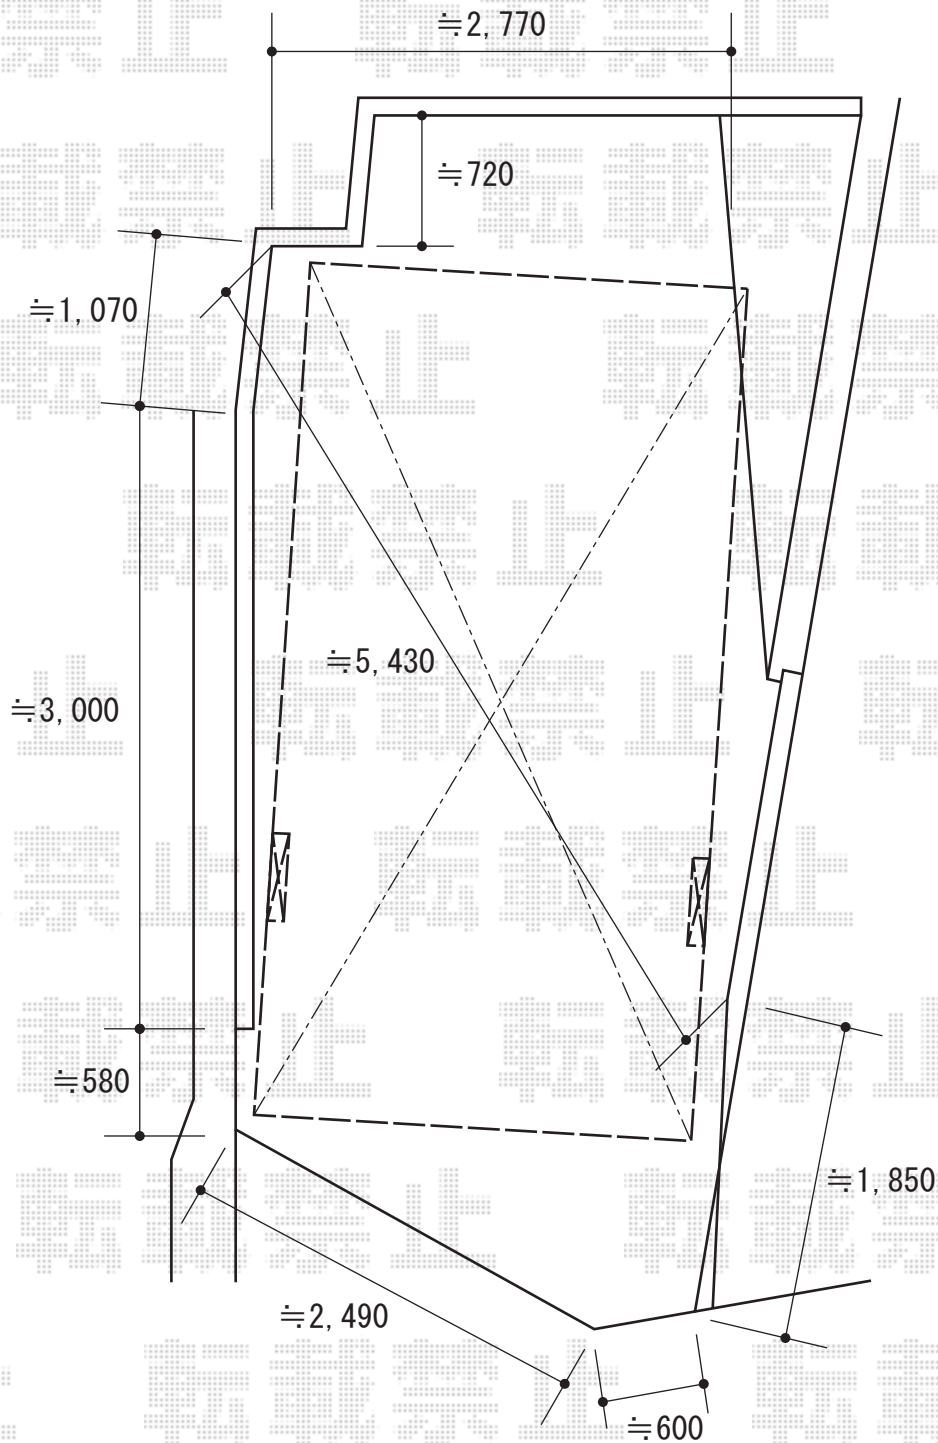

マイポート ステン+アルミ 積雪~20cm対応

四国化成 マイポート ステン+アルミ 積雪~20cm対応  
幅=2,717mm  
奥行=5,001mm  
色：ステン（マットブラウン）+アルミタイプ  
屋根材：熱線遮断ポリカーボネート（グレースモーク）  
柱仕様：標準高柱仕様（有効高 約1,957mm）

四国化成 支柱化粧カバー 標準高用  
色：マットブラウン  
数量：2本

現場状況や作図制限により概略図の内容と多少の違いが生じることがございます。  
施工時は、現場優先とさせて頂きたく思いますので、お立会い頂き、  
最終のご指示のほど、何卒、宜しくお願い致します。