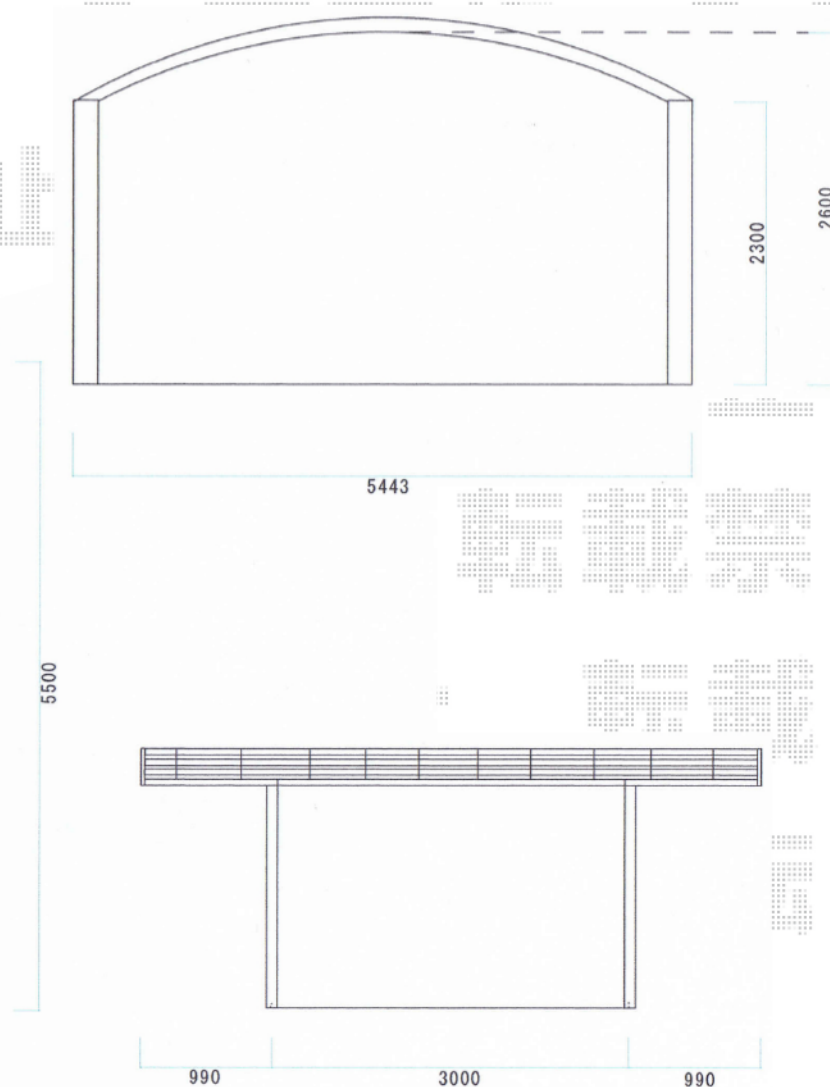

カーブポートシグマⅢ ワイド 積雪～30cm対応

トステム カーブポートシグマⅢ ワイド 積雪～30cm対応
幅=5,443mm
奥行=4,980mm
色:シャイングレー
屋根材:熱線吸収ポリカーボネート(ライトブルーマット調)
柱仕様:ロング柱23仕様(有効高 約2,300mm)

現場状況や作図制限により概略図の内容と多少の違いが生じることがございます。
施工時は、現場優先とさせて頂きたく思いますので、お立会い頂き、
最終のご指示のほど、何卒、宜しくお願い致します。