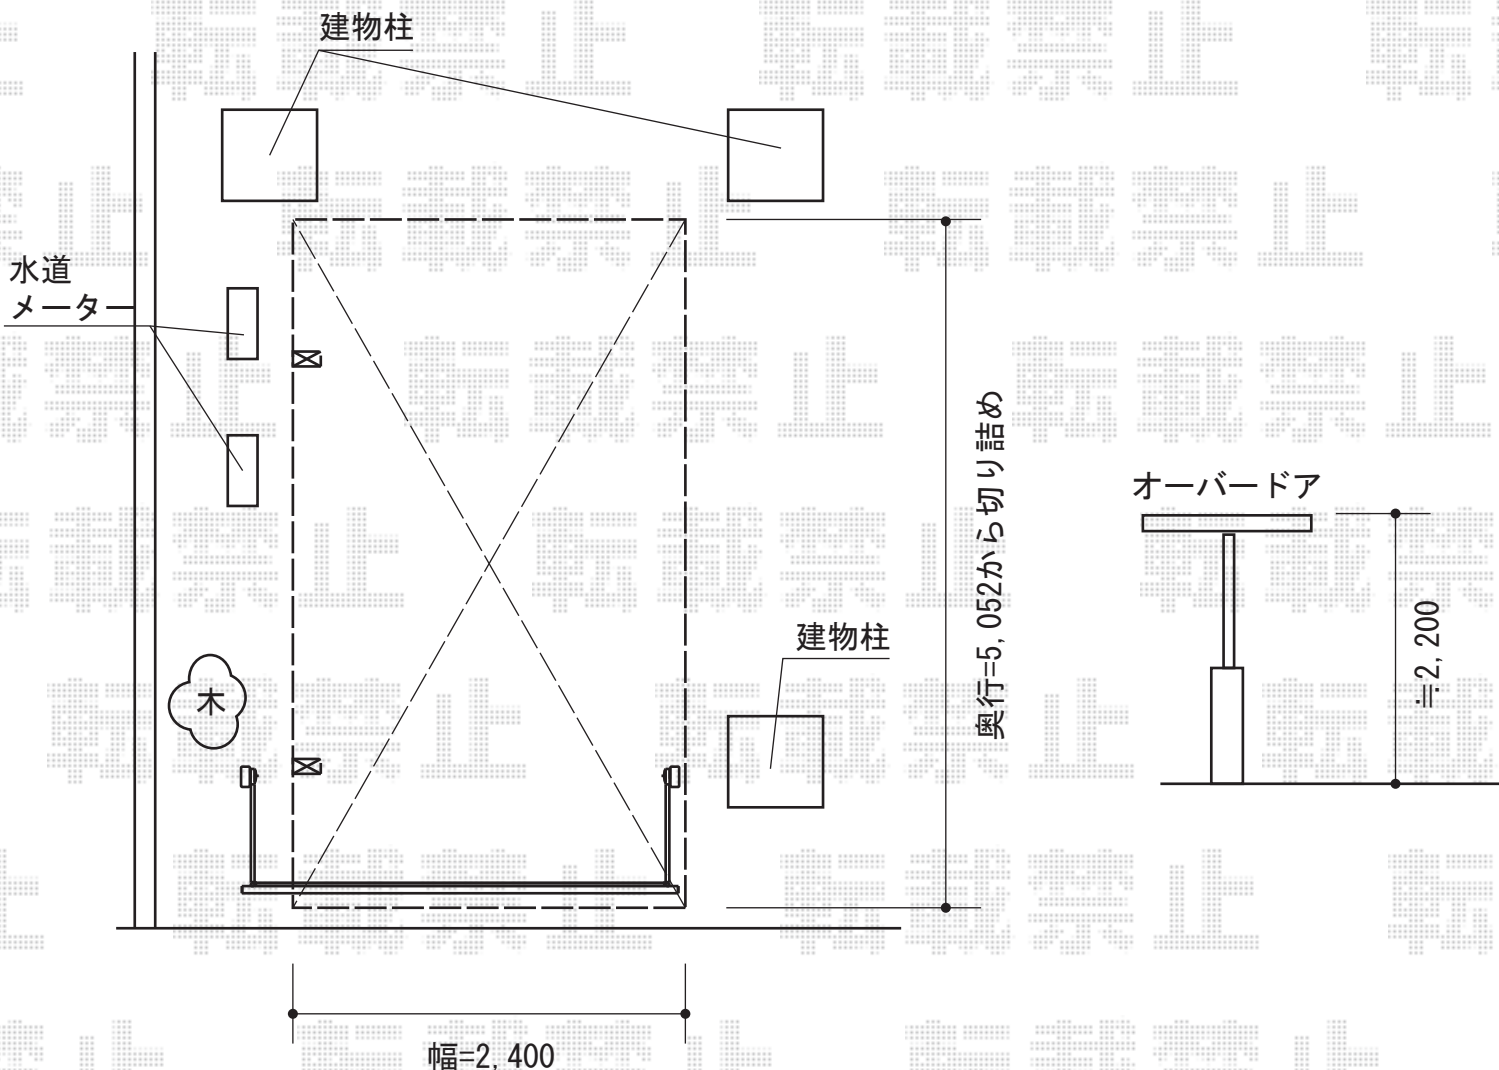

プレシオSPORT 積雪～20cm対応

Value Select プレシオSPORT 積雪～20cm対応
幅=2,400mm
奥行=5,052mm
色：グレースブラウン
屋根材：ポリカーボネート（スカイブルー）
柱仕様：ハイルーフ柱仕様（有効高 約2,250mm）

現場状況や作図制限により概略図の内容と多少の違いが生じることがございます。
施工時は、現場優先とさせて頂きたく思いますので、お立会い頂き、
最終のご指示のほど、何卒、宜しくお願い致します。