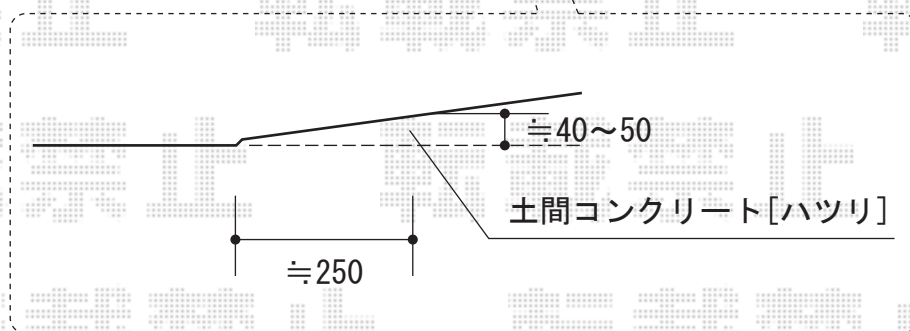

# トリップゲート ペットガード型 ノンレール 片開き 30S

Value Select トリップゲート ペットガード型 ノンレール 片開き 30S  
開口幅=2,903mm  
全幅=3,003mm  
たたみ幅=578mm  
高さ=1,200mm  
色:ステンカラー  
キャスター数:2  
落棒数:2

現場状況や作図制限により概略図の内容と多少の違いが生じることがございます。  
施工時は、現場優先とさせて頂きたく思いますので、お立会い頂き、  
最終のご指示のほど、何卒、宜しくお願い致します。