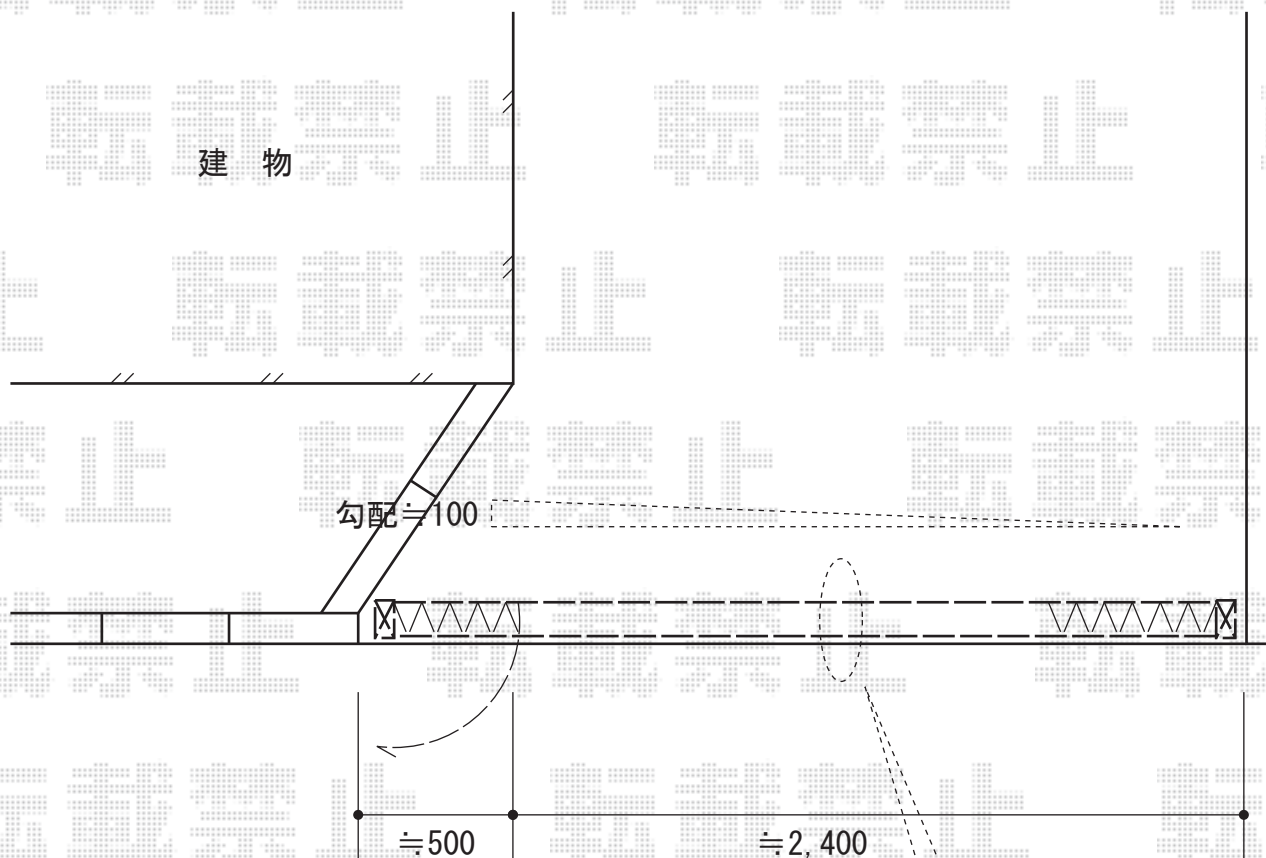

# トリップゲート ペットガード型 ノンレール 片開き 30S

Value Select トリップゲート ペットガード型 ノンレール 片開き 30S  
開口幅=2,903mm  
全幅=3,003mm  
たたみ幅=578mm  
高さ=1,200mm  
色:ステンカラー  
キャスター数:2  
落棒数:2

現場状況や作図制限により概略図の内容と多少の違いが生じることがございます。  
施工時は、現場優先とさせて頂きたく思いますので、お立会い頂き、  
最終のご指示のほど、何卒、宜しくお願い致します。