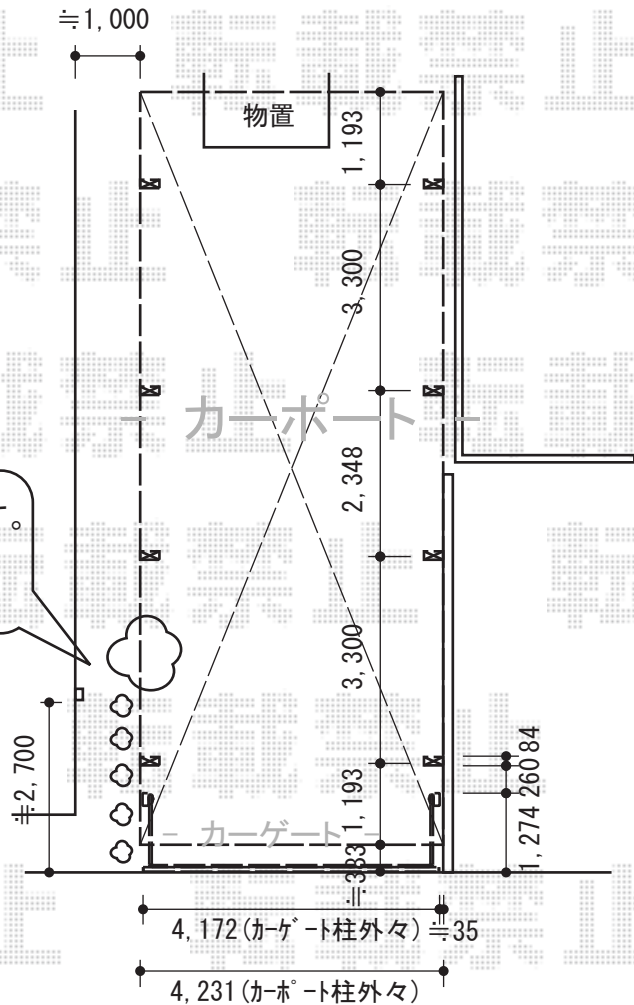

カーポート・カーゲート

植木・草木の撤去は別途です。
事前にご対応宜しく
お願い致します。

トステム カーポートシグマIII ワイド 縦連棟 積雪~30cm対応
幅=4,231mm
奥行=11,334mm
色：シャイングレー
屋根材：熱線吸収アクアポリカーボネート（ライトブルー）
柱仕様：ロング柱28仕様（有効高 約2,800mm）
オプション：収納式物干し ロング 2本入り（¥22,800）
オプション：柱ガード（¥7,000）×2セット

TOEX ワイドオーバードアS2型 電動式
本体（W×H）=（4,150mm×1,200mm）
色：シャイングレー
柱仕様：ハイルーフ柱仕様（有効通過高2,150mm）
駆動：1モーター外観左側駆動/AC100V結線用柱仕様

現場状況や作図制限により概略図の内容と多少の違いが生じることがございます。
施工時は、現場優先とさせて頂きたく思いますので、お立会い頂き、
最終のご指示のほど、何卒、宜しくお願い致します。