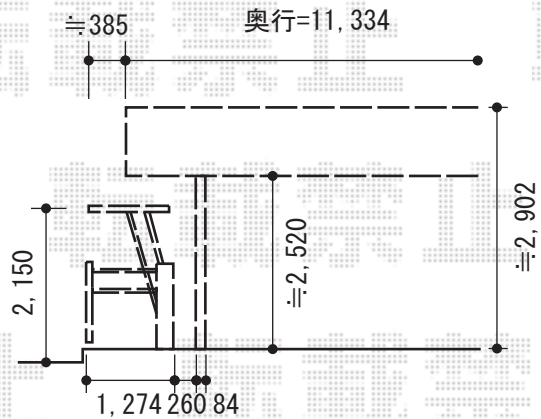

カーポート・カーゲート

植木・草木の撤去は別途です。
事前にご対応宜しく
お願い致します。

トステム カーポートシグマIII ワイド 縦連棟 積雪~30cm対応
幅=4,231mm
奥行=11,334mm
色：シャイングレー
屋根材：熱線吸収アクアポリカーボネート（ライトブルー）
柱仕様：ロング柱28仕様（有効高 約2,800mm）
オプション：収納式物干し ロング 2本入り（¥22,800）
オプション：柱ガード（¥7,000）×2セット

TOEX ワイドオーバードアS2型 電動式
本体（W×H）=（4,150mm×1,200mm）
色：シャイングレー
柱仕様：ハイルーフ柱仕様（有効通過高2,150mm）
駆動：1モーター外観左側駆動/AC100V結線用柱仕様

現場状況や作図制限により概略図の内容と多少の違いが生じることがございます。
施工時は、現場優先とさせて頂きたく思いますので、お立会い頂き、
最終のご指示のほど、何卒、宜しくお願い致します。