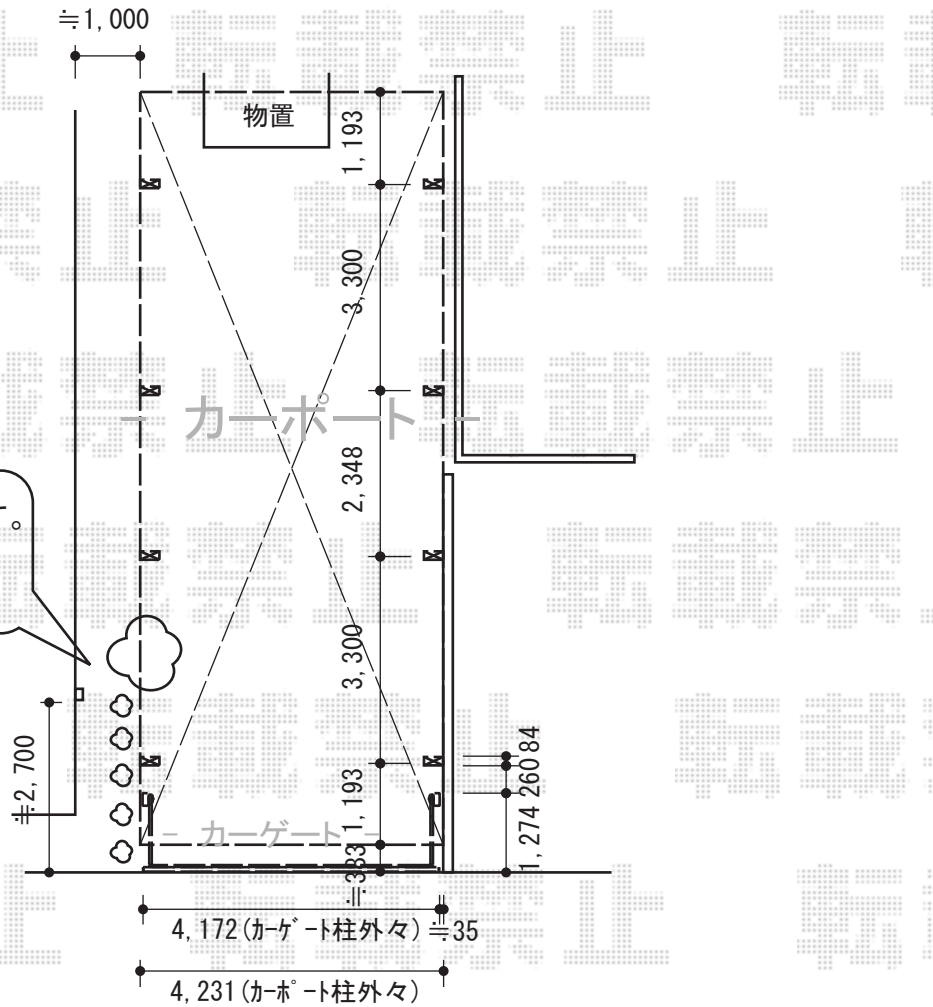

# カーポート・カーゲート

植木・草木の撤去は別途です。  
事前にご対応宜しく  
お願い致します。

トステム カーポートシグマIII ワイド 縦連棟 積雪~30cm対応  
幅=4,231mm  
奥行=11,334mm  
色：シャイングレー  
屋根材：熱線吸収アクアポリカーボネート（ライトブルー）  
柱仕様：ロング柱28仕様（有効高 約2,800mm）  
オプション：収納式物干し ロング 2本入り（¥22,800）  
オプション：柱ガード（¥7,000）×2セット

TOEX ワイドオーバードアS2型 電動式  
本体（W×H）=（4,150mm×1,200mm）  
色：シャイングレー  
柱仕様：ハイルーフ柱仕様（有効通過高2,150mm）  
駆動：1モーター外観左側駆動/AC100V結線用柱仕様

現場状況や作図制限により概略図の内容と多少の違いが生じることがございます。  
施工時は、現場優先とさせて頂きたく思いますので、お立会い頂き、  
最終のご指示のほど、何卒、宜しくお願い致します。