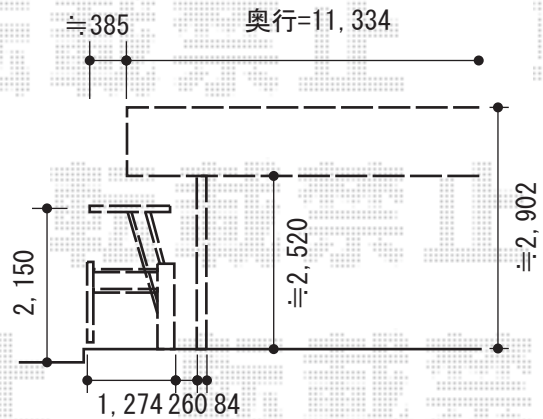

# カーポート・カーゲート

植木・草木の撤去は別途です。  
事前にご対応宜しく  
お願い致します。

トステム カーポートシグマIII ワイド 縦連棟 積雪~30cm対応  
幅=4,231mm  
奥行=11,334mm  
色：シャイングレー  
屋根材：熱線吸収アクアポリカーボネート（ライトブルー）  
柱仕様：ロング柱28仕様（有効高 約2,800mm）  
オプション：収納式物干し ロング 2本入り（¥22,800）  
オプション：柱ガード（¥7,000）×2セット

TOEX ワイドオーバードアS2型 電動式  
本体（W×H）=（4,150mm×1,200mm）  
色：シャイングレー  
柱仕様：ハイルーフ柱仕様（有効通過高2,150mm）  
駆動：1モーター外観左側駆動/AC100V結線用柱仕様

現場状況や作図制限により概略図の内容と多少の違いが生じることがございます。  
施工時は、現場優先とさせて頂きたく思いますので、お立会い頂き、  
最終のご指示のほど、何卒、宜しくお願い致します。