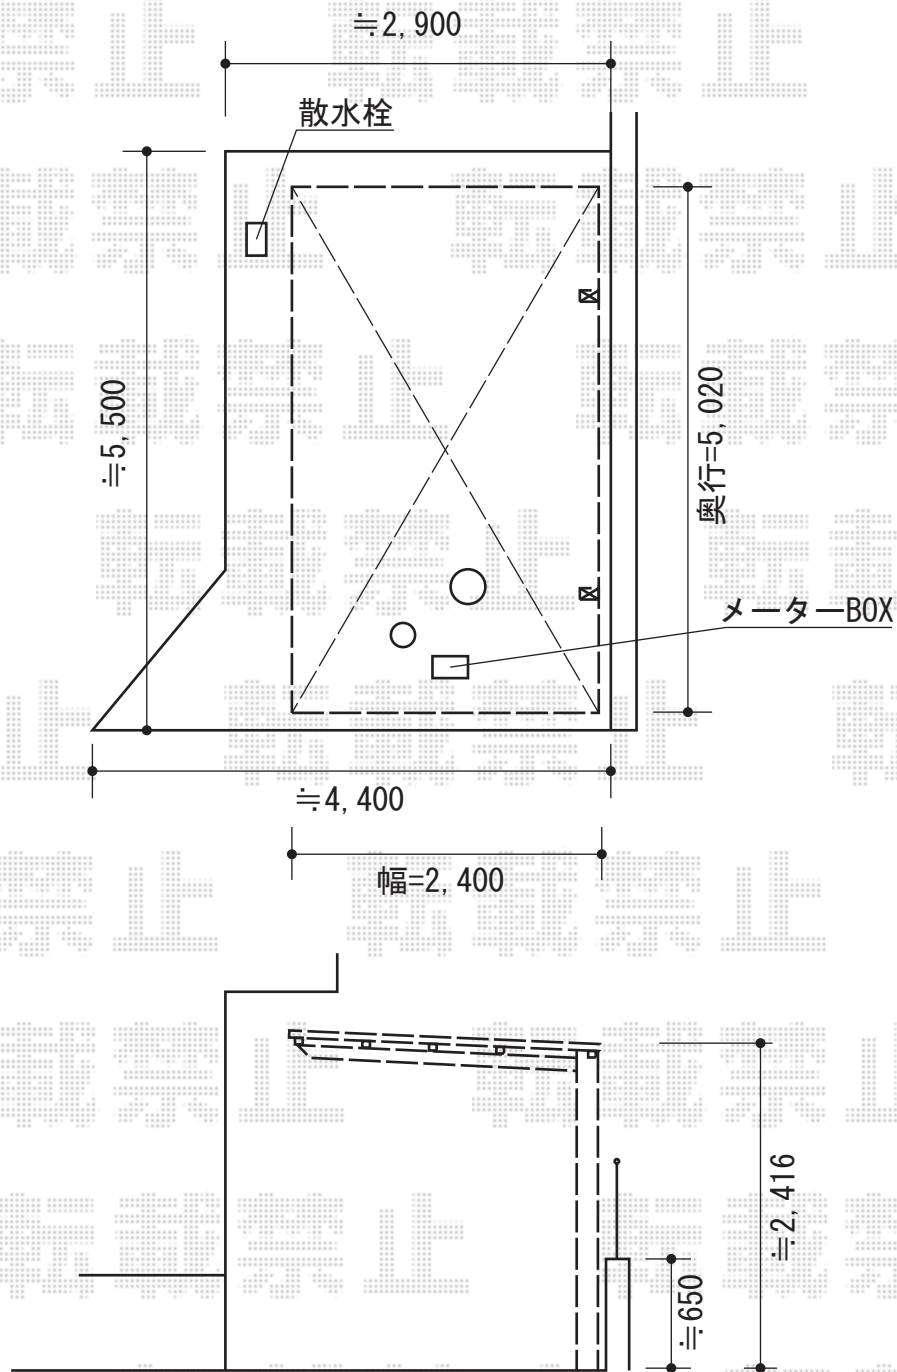

アーキフィット レギュラー 積雪～30cm対応

TOEX アーキフィット レギュラー 積雪～30cm対応
幅=2,400mm
奥行=5,020mm
色:ナチュラルシルバー
屋根材:ポリカーボネート(クリアマット・すりガラス調)
柱仕様:標準柱仕様(有効高 約2,251mm)

現場状況や作図制限により概略図の内容と多少の違いが生じることがございます。
施工時は、現場優先とさせて頂きたく思いますので、お立会い頂き、
最終のご指示のほど、何卒、宜しくお願い致します。