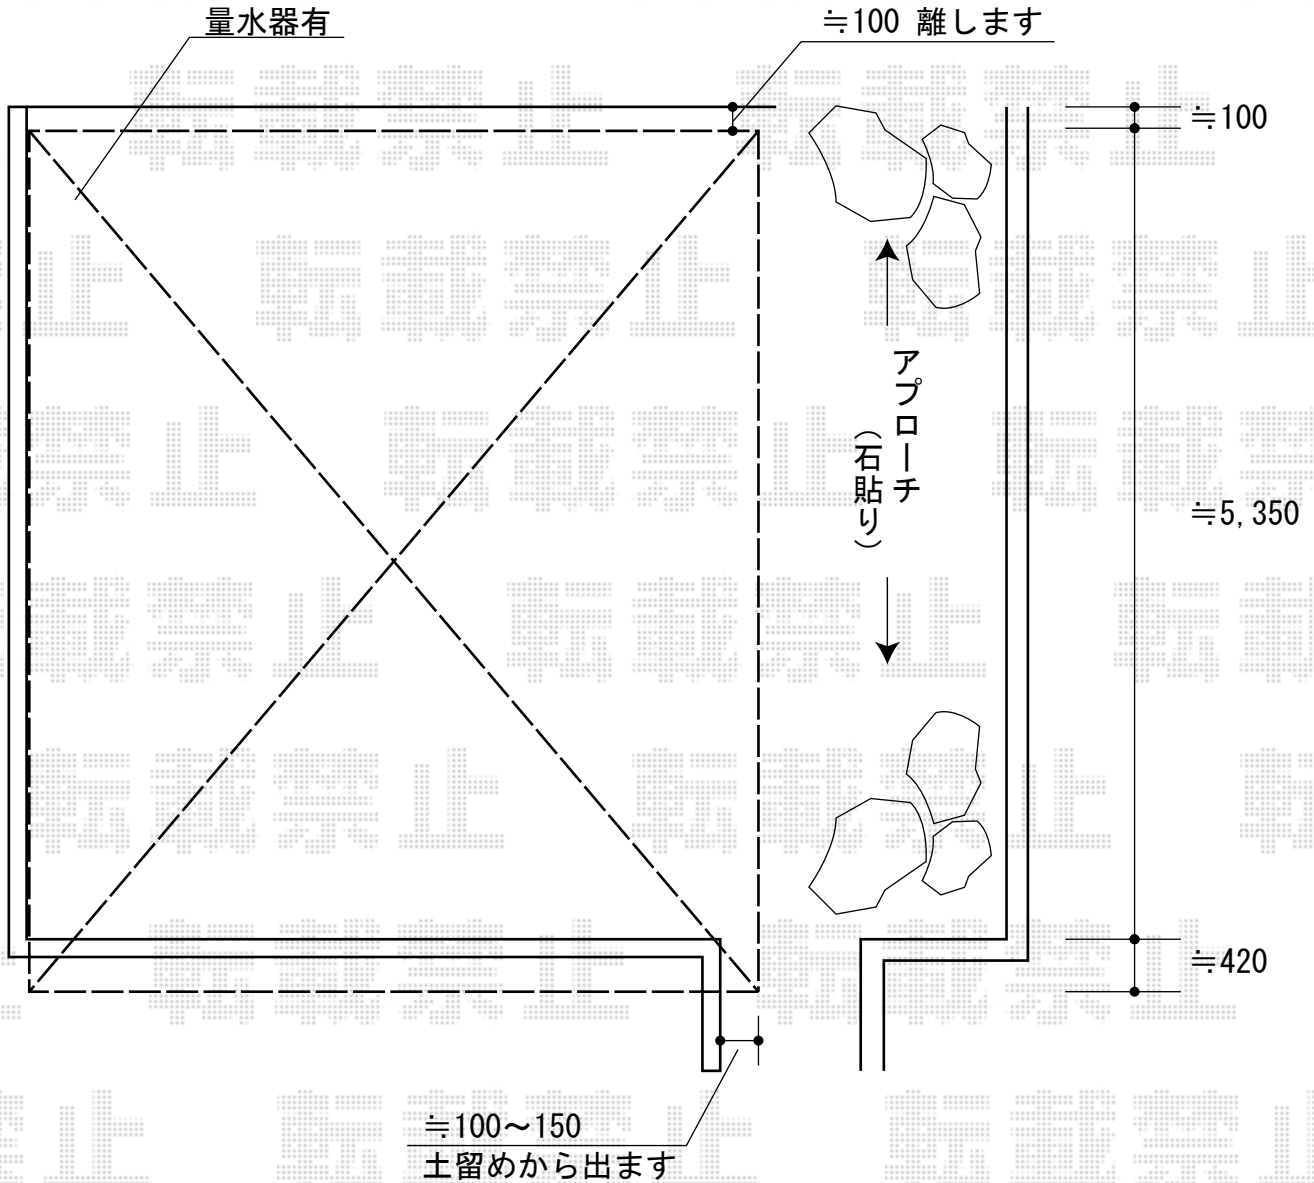

テールポートシグマIII 1500 ワイド 積雪～50cm対応

テールポートシグマIII 1500 M合掌 積雪～50cm対応  
幅=6,018mm  
奥行=5,600mm  
色：シャイングレー  
屋根材：ポリカーボネート（ブラウン）  
柱仕様：ロング柱23仕様（有効高 約2,300mm）

現場状況や作図制限により概略図の内容と多少の違いが生じることがございます。  
施工時は、現場優先とさせて頂きたく思いますので、お立会い頂き、  
最終のご指示のほど、何卒、宜しくお願い致します。