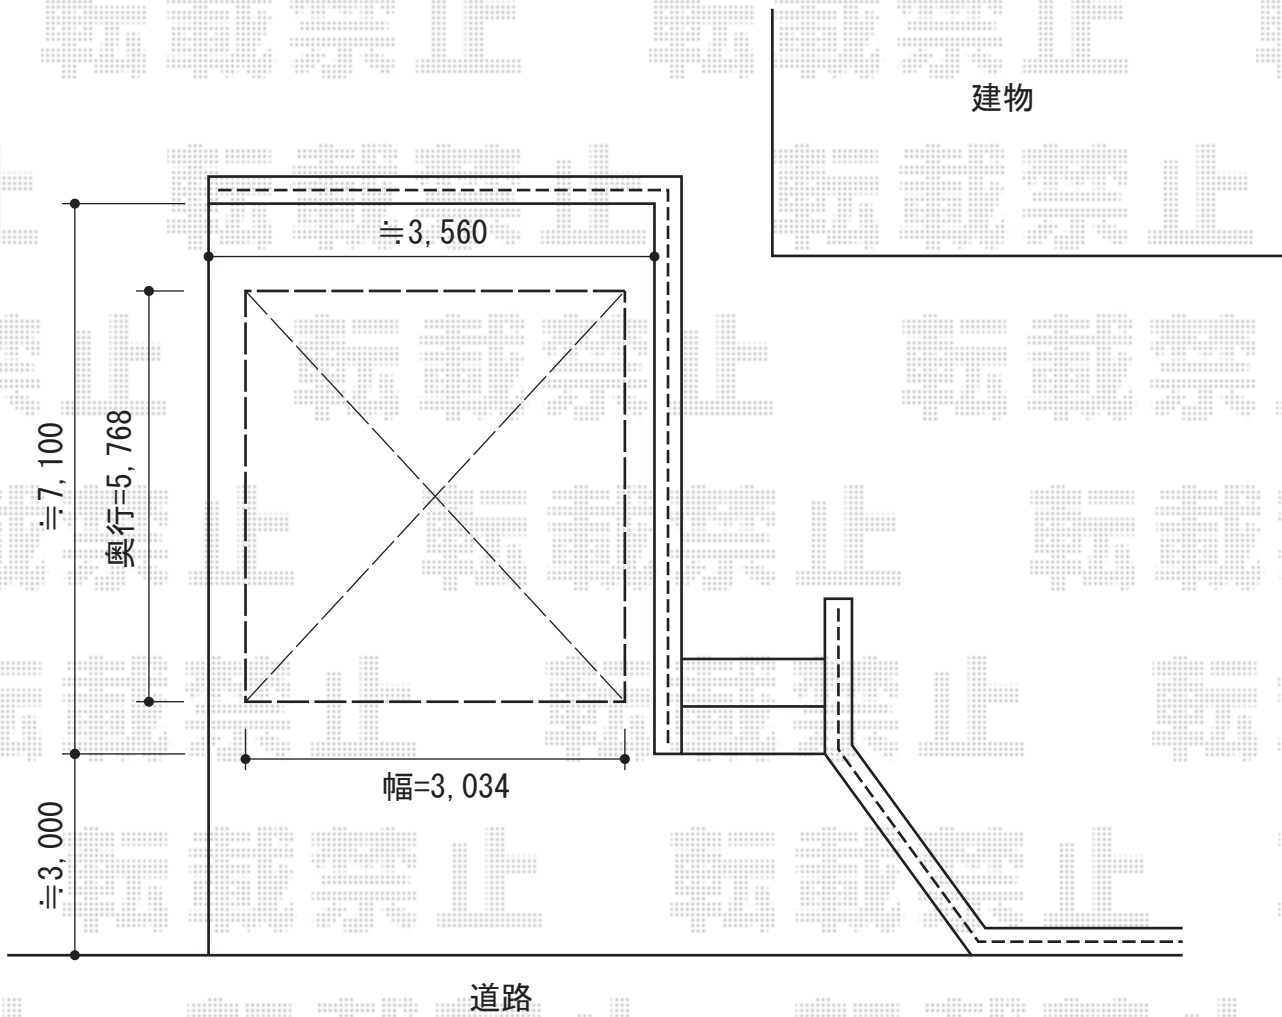

レイナワンポート 積雪～20cm対応

YKK AP レイナワンポート 積雪～20cm対応
幅=3,034mm
奥行=5,768mm
色：プラチナステン
屋根材：ポリカーボネート（アースブルー）
柱仕様：ハイルーフ柱仕様（有効高 約2,300mm）

現場状況や作図制限により概略図の内容と多少の違いが生じることがございます。
施工時は、現場優先とさせて頂きたく思いますので、お立会い頂き、
最終のご指示のほど、何卒、宜しくお願い致します。