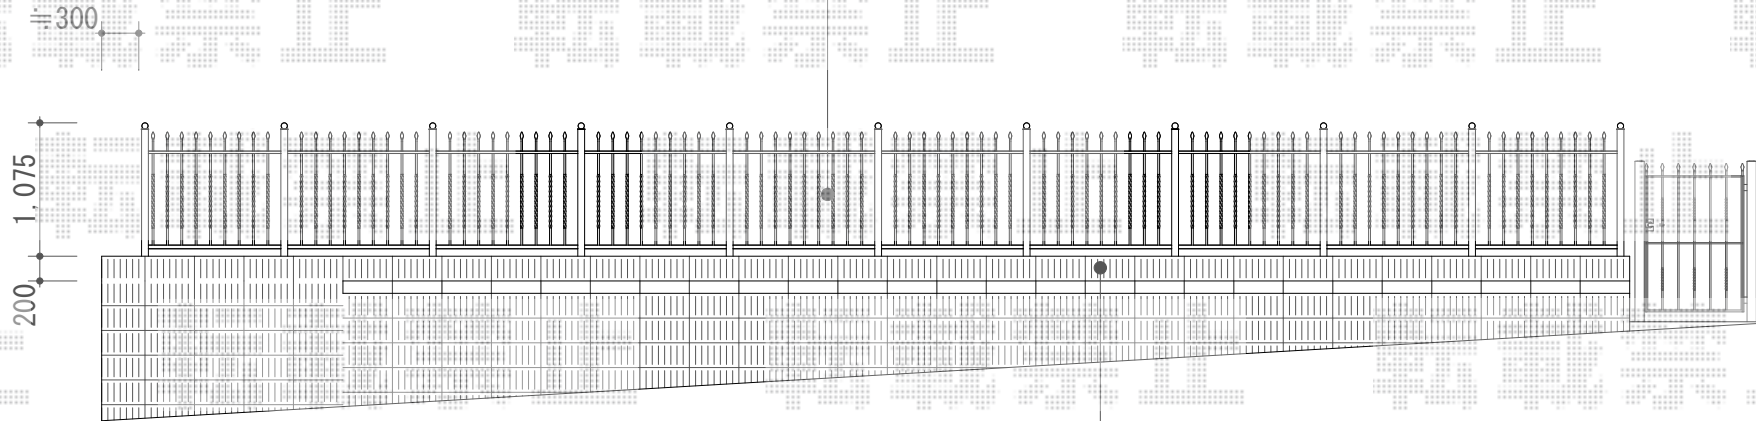

トラディションフェンス1型 間仕切柱1型

YKKトラディションフェンス1型 T100
×10スパン

既存+化粧ブロック1段増し積み

YKK AP トラディションフェンス1型 間仕切柱1型
本体1枚(W×H)=T100(1,125×1,000mm)×10枚
中柱・角柱:T100×9本
端柱:T100×2本
色:カームブラック

現場状況や作図制限により概略図の内容と多少の違いが生じることがございます。
施工時は、現場優先とさせて頂きたく思いますので、お立会い頂き、
最終のご指示のほど、何卒、宜しくお願い致します。