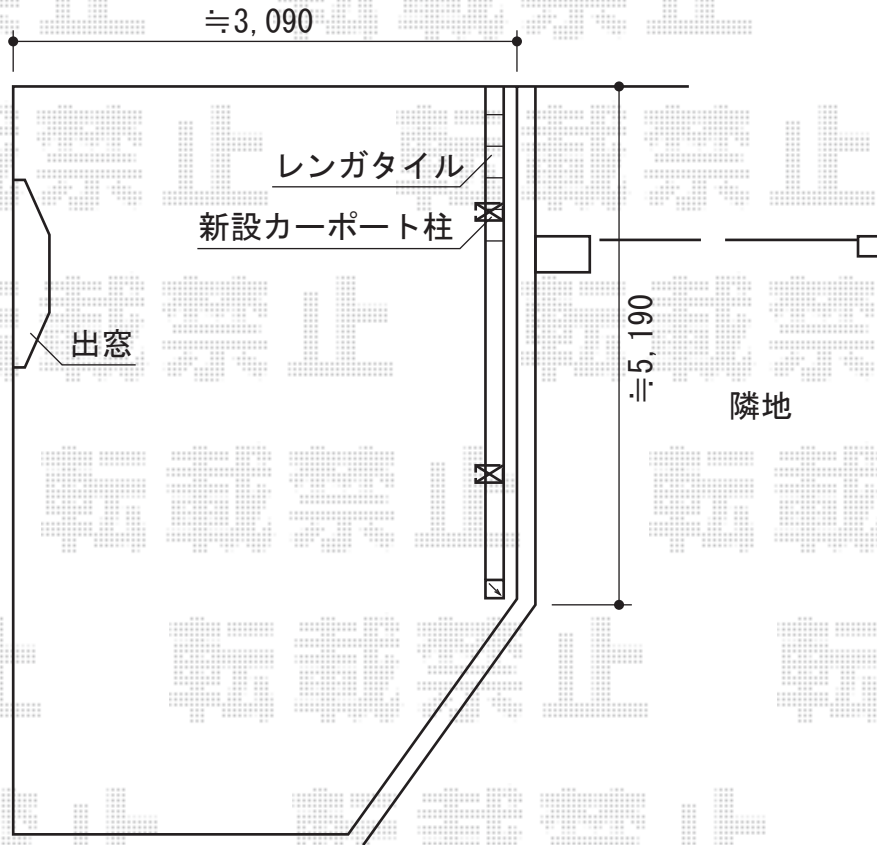

プレシオスポーツ 積雪～20cm対応

Value Select プレシオスポーツ 積雪～20cm対応
幅=2,700mm
奥行=5,052mm
色:ノーブルステン
屋根材:ポリカーボネート(スカイブルー)
柱仕様:標準柱仕様(有効高 約1,800mm)

現場状況や作図制限により概略図の内容と多少の違いが生じることがございます。
施工時は、現場優先とさせて頂きたく思いますので、お立会い頂き、
最終のご指示のほど、何卒、宜しくお願い致します。