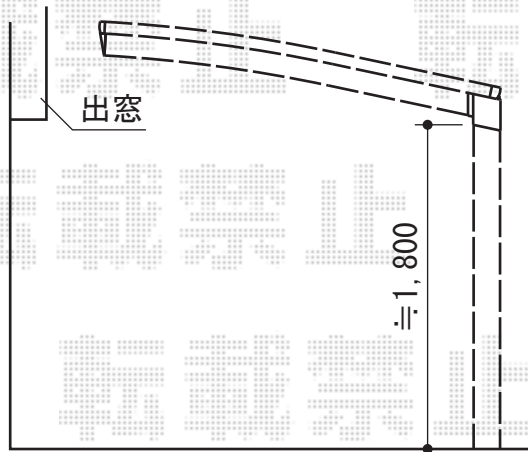

プレシオスポーツ 積雪～20cm対応

Value Select プレシオスポーツ 積雪～20cm対応
幅=2,700mm
奥行=5,052mm
色:ノーブルステン
屋根材:ポリカーボネート(スカイブルー)
柱仕様:標準柱仕様(有効高 約1,800mm)

現場状況や作図制限により概略図の内容と多少の違いが生じることがございます。
施工時は、現場優先とさせて頂きたく思いますので、お立会い頂き、
最終のご指示のほど、何卒、宜しくお願い致します。