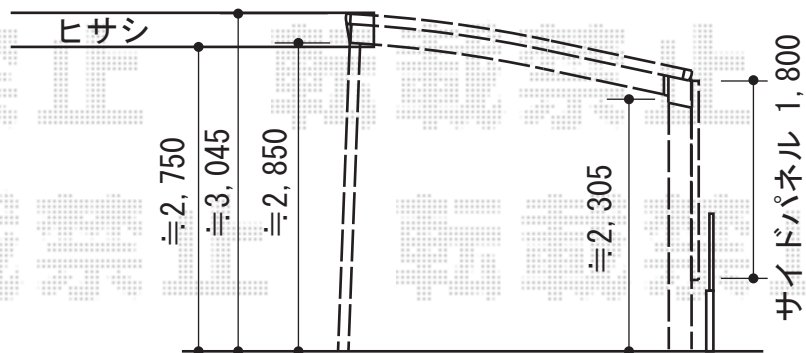

レグナスポートシグマIII 3000 積雪～100cm対応

トステム レグナスポートシグマIII 3000 積雪～100cm対応  
 幅=3,008mm  
 奥行=5,600mm  
 色：オータムブラウン  
 屋根材：熱線吸収ポリカーボネート（ライトブルーマット調）  
 柱仕様：ロング柱23仕様（有効高 約2,305mm）  
 補助柱：着脱式3本

トステム サイドパネル  
 奥行サイズ：56タイプ用  
 高さ：（H500+H500+H800）3段  
 色：オータムブラウン  
 パネル材：熱線吸収ポリカーボネート  
 （ライトブルーマット調）