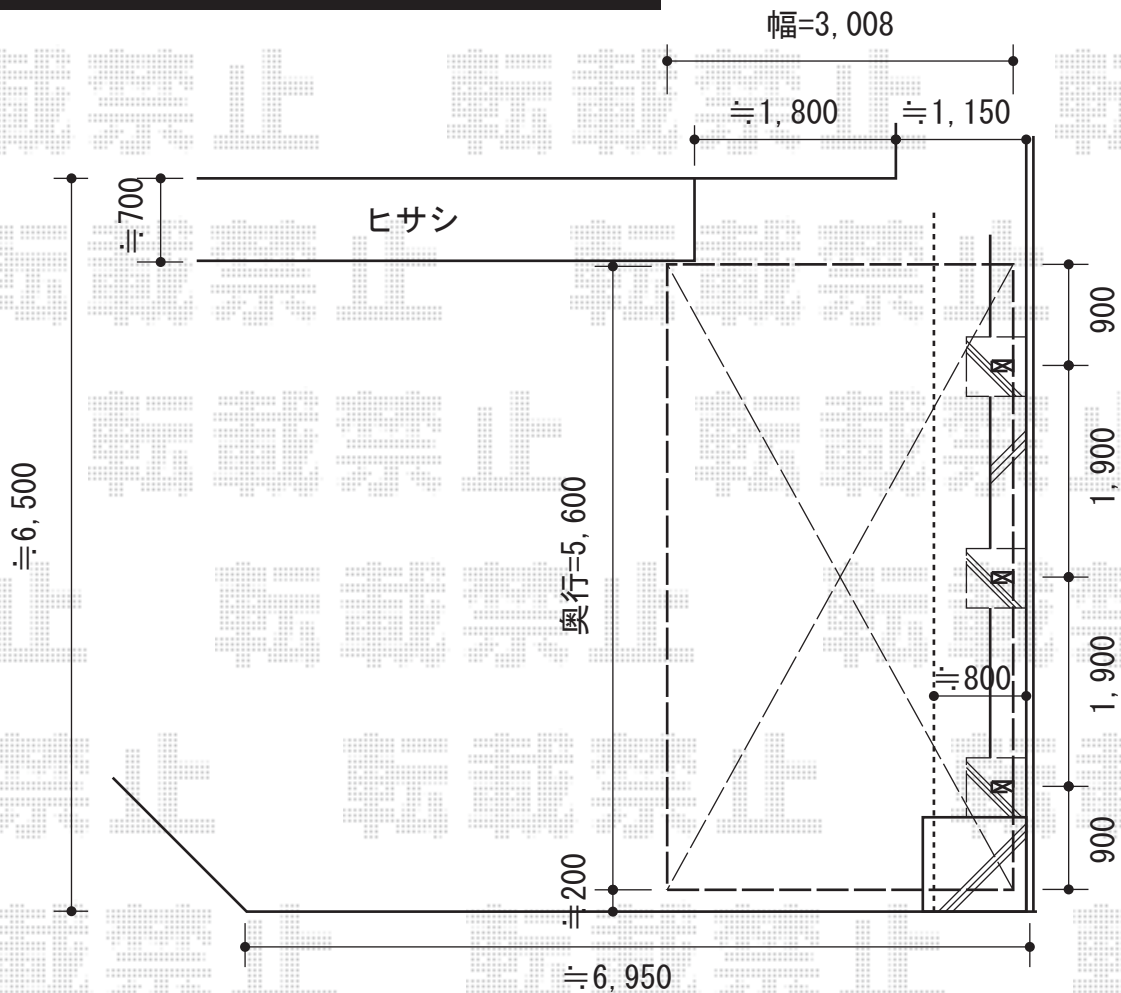

レグナスポートシグマIII 3000 積雪～100cm対応

トステム レグナスポートシグマIII 3000 積雪～100cm対応  
 幅=3,008mm  
 奥行=5,600mm  
 色：オータムブラウン  
 屋根材：熱線吸収ポリカーボネート（ライトブルーマット調）  
 柱仕様：ロング柱23仕様（有効高 約2,305mm）  
 補助柱：着脱式3本

トステム サイドパネル  
 奥行サイズ：56タイプ用  
 高さ：（H500+H500+H800）3段  
 色：オータムブラウン  
 パネル材：熱線吸収ポリカーボネート  
 （ライトブルーマット調）