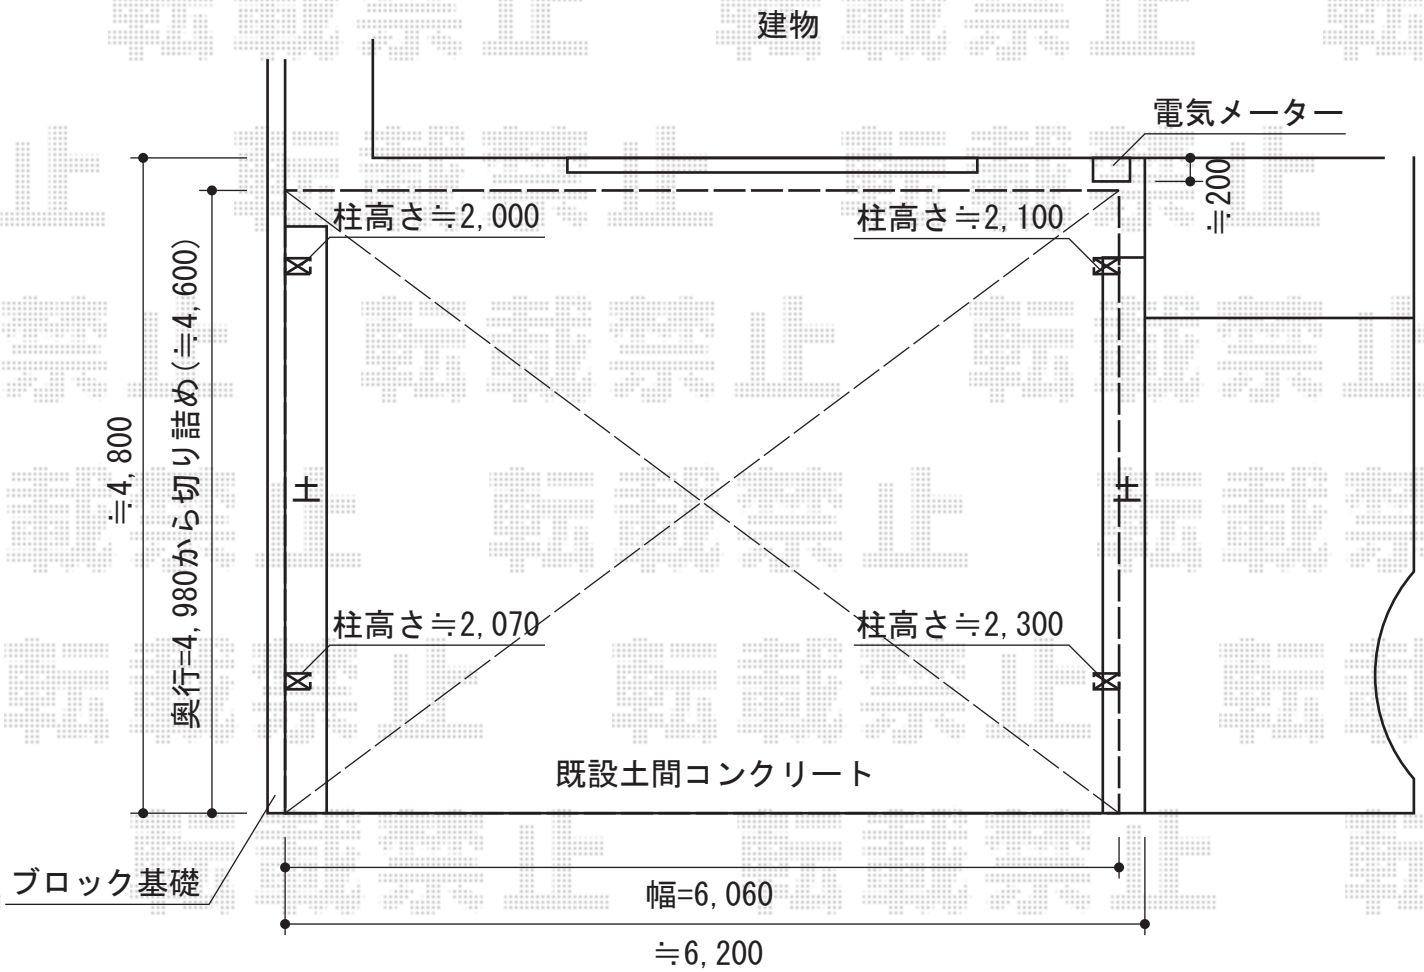

カーブポートシグマIII ワイドタイプ 積雪～30cm対応

トステム

カーブポートシグマIII ワイドタイプ 積雪～30cm対応  
幅=6,060mm 奥行=4,980mm

色：オータムブラウン

屋根材：熱線吸収アクアポリカーボネート（ライトブルー）

柱仕様：ロング柱23仕様（有効高 約2,300mm）

現場状況や作図制限により概略図の内容と多少の違いが生じることがございます。  
施工時は、現場優先とさせて頂きたく思いますので、お立会い頂き、  
最終のご指示のほど、何卒、宜しくお願い致します。