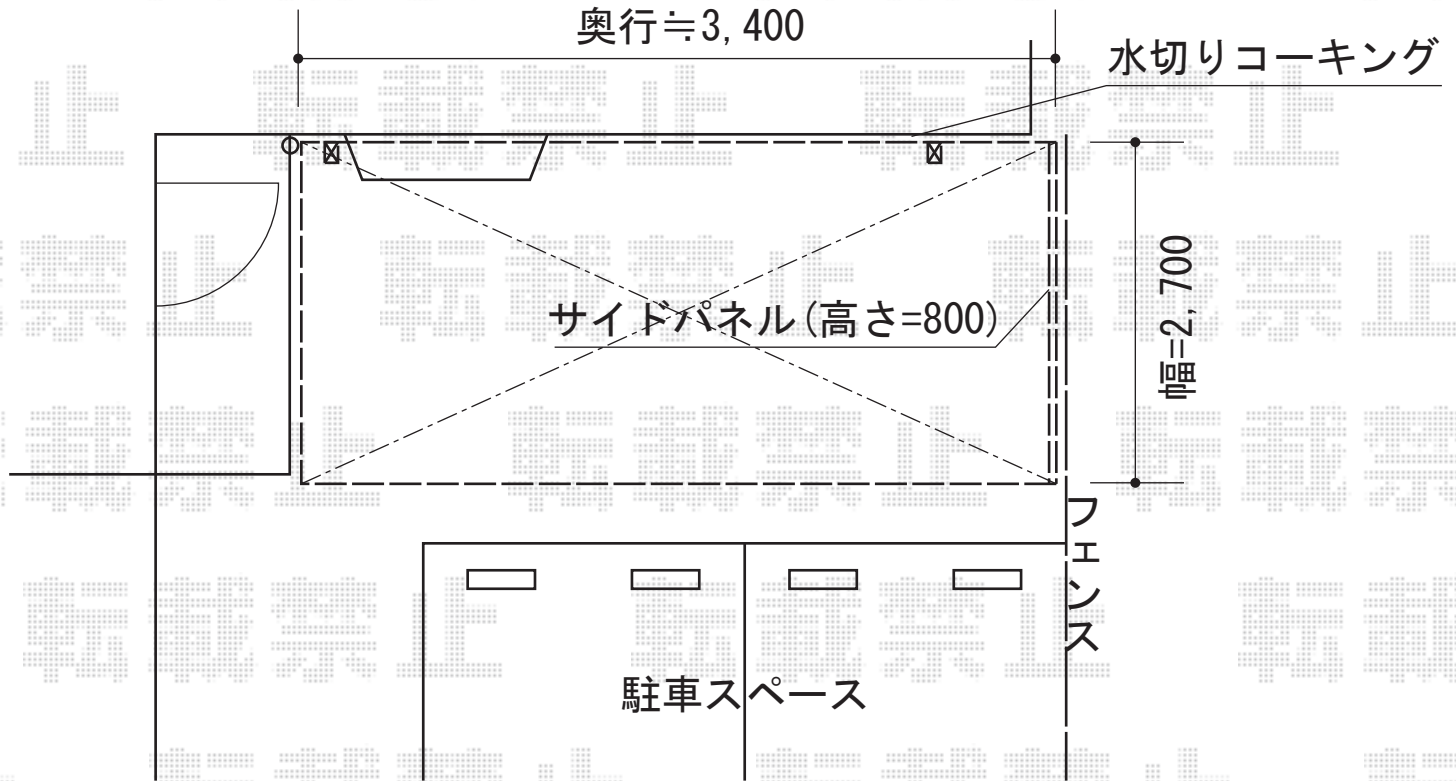

カーブポートシグマIII 積雪～30cm対応

トステム カーブポートシグマIII 積雪～30cm対応  
幅=2,700mm  
奥行=4,980mm  
色：ブロンズ  
屋根材：ポリカーボネート（ブラウン）  
柱仕様：ロング柱23仕様（有効高 約2,300mm）

現場状況や作図制限により概略図の内容と多少の違いが生じることがございます。  
施工時は、現場優先とさせていただきますので、お立会い頂き、  
最終のご指示のほど、何卒、宜しくお願い致します。