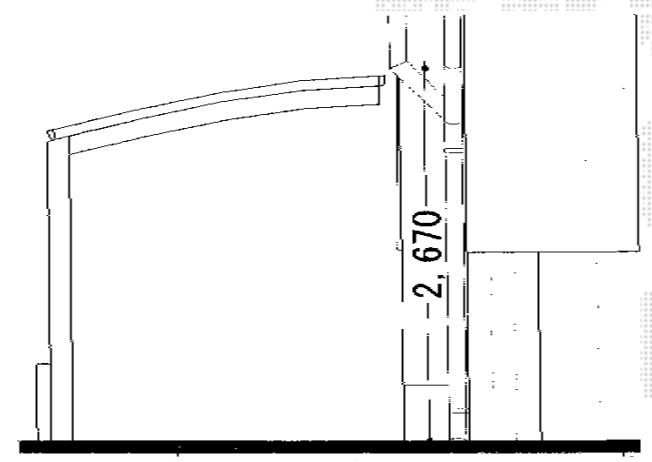

プレシオSPORT 積雪～20cm対応

Value Select プレシオSPORT 積雪～20cm対応
幅=2,700mm
奥行=5,052mm
色：ノーブルステン
屋根材：ポリカーボネート（スカイブルー）
柱仕様：ハイルーフ柱仕様（有効高 約2,250mm）

境界ブロック

北側建物よりスタート

現場状況や作図制限により概略図の内容と多少の違いが生じることがございます。
施工時は、現場優先とさせて頂きたく思いますので、お立会い頂き、
最終のご指示のほど、何卒、宜しくお願い致します。