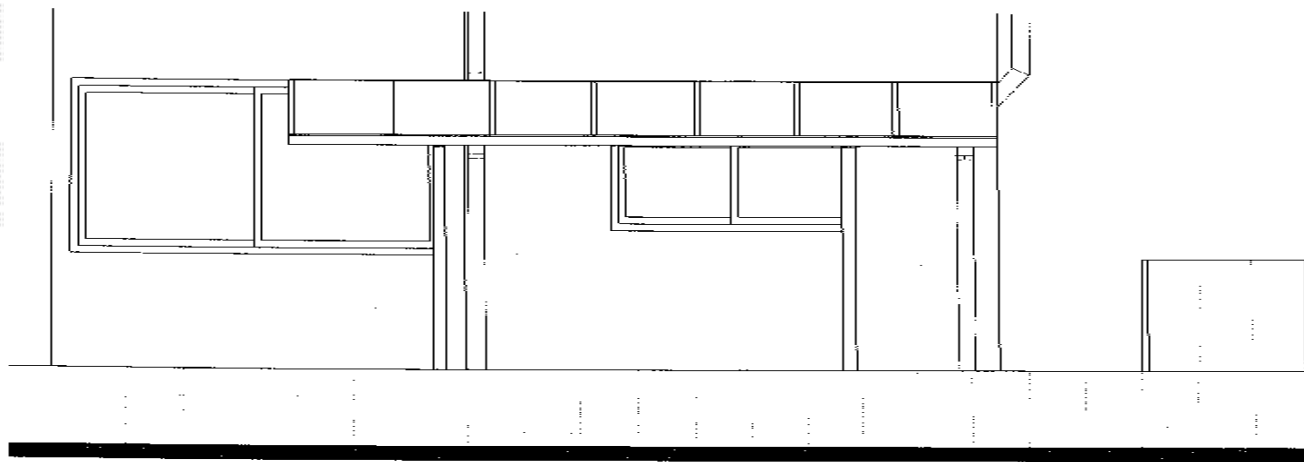

プレシオSPORT 積雪～20cm対応

Value Select プレシオSPORT 積雪～20cm対応
幅=2,700mm
奥行=5,052mm
色：ノーブルステン
屋根材：ポリカーボネート（スカイブルー）
柱仕様：ハイルーフ柱仕様（有効高 約2,250mm）

境界ブロック

北側建物よりスタート

現場状況や作図制限により概略図の内容と多少の違いが生じることがございます。
施工時は、現場優先とさせて頂きたく思いますので、お立会い頂き、
最終のご指示のほど、何卒、宜しくお願い致します。