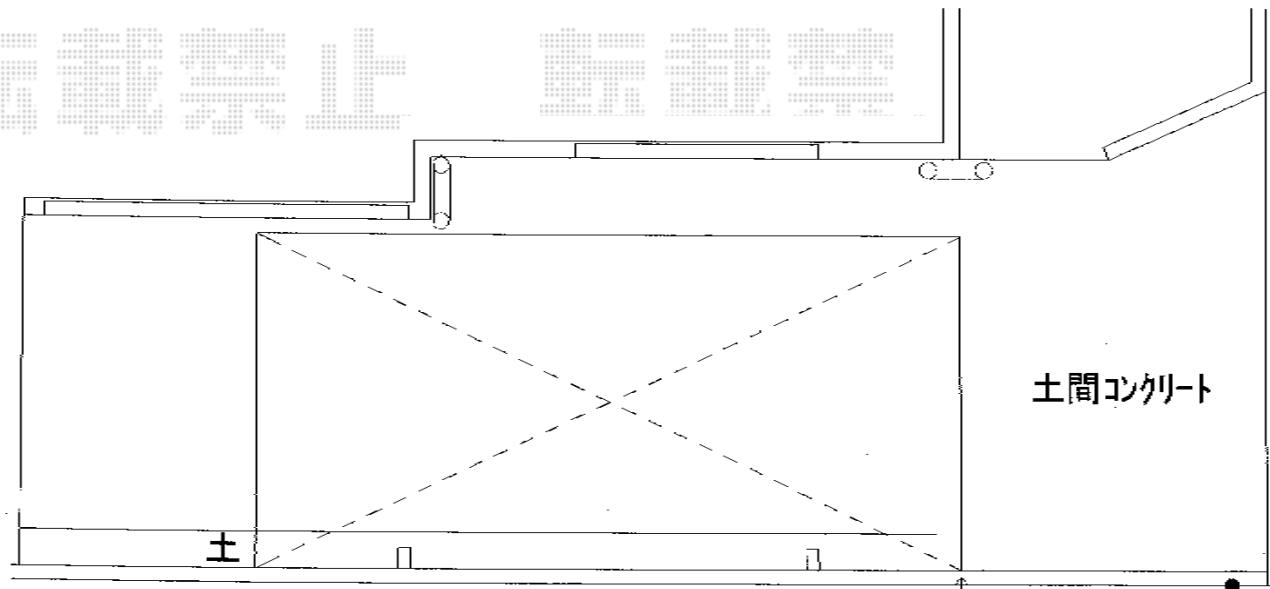

プレシオSPORT 積雪～20cm対応

Value Select プレシオSPORT 積雪～20cm対応
幅=2,700mm
奥行=5,052mm
色：ノーブルステン
屋根材：ポリカーボネート（スカイブルー）
柱仕様：ハイルーフ柱仕様（有効高 約2,250mm）

境界ブロック

北側建物よりスタート

現場状況や作図制限により概略図の内容と多少の違いが生じることがございます。
施工時は、現場優先とさせて頂きたく思いますので、お立会い頂き、
最終のご指示のほど、何卒、宜しくお願い致します。