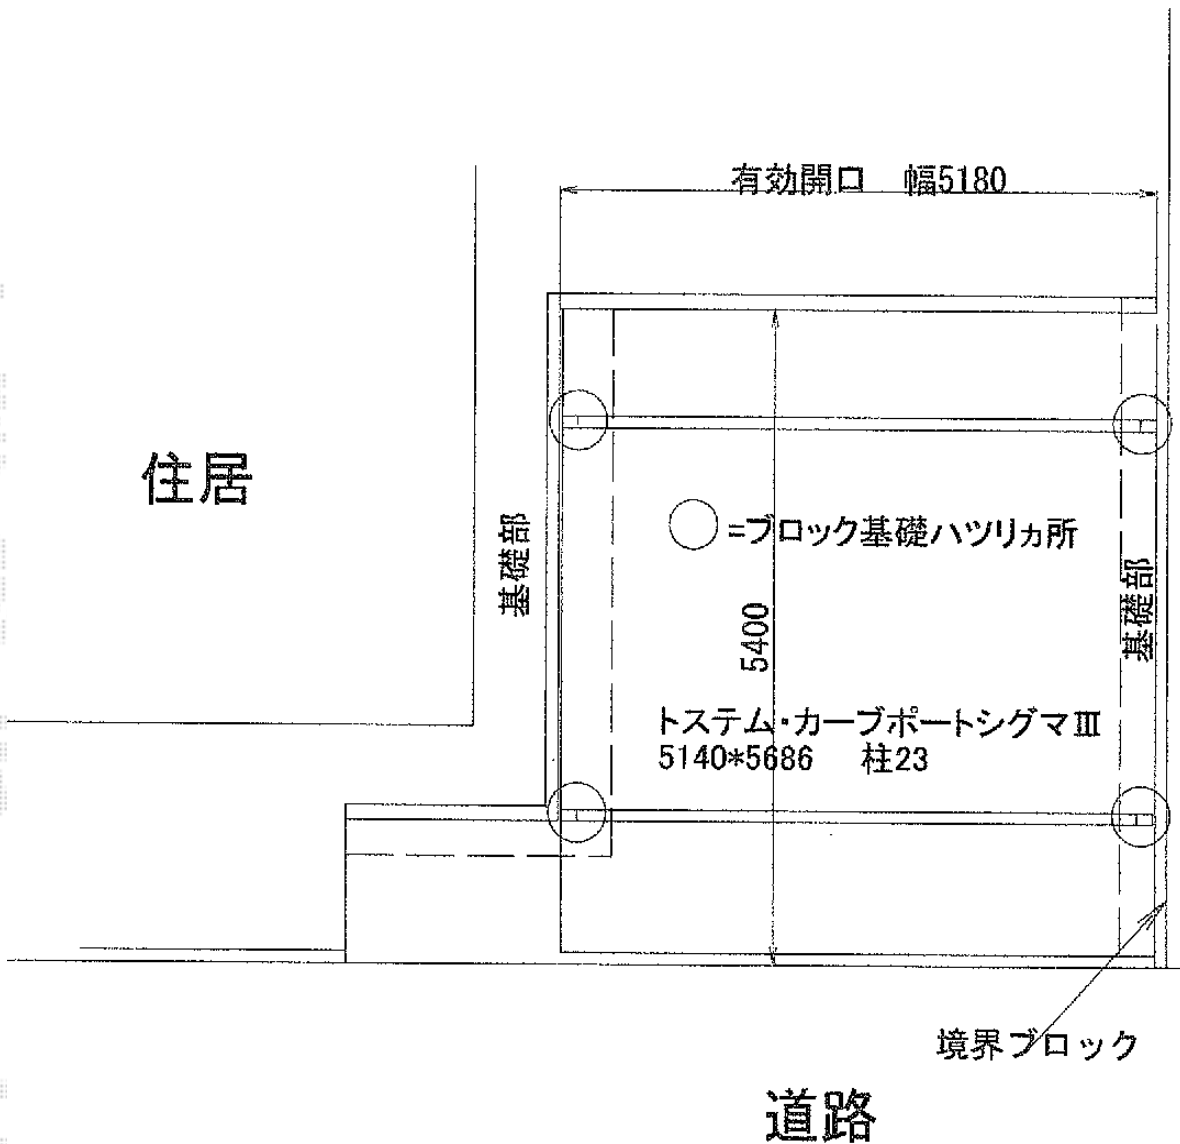

カーブポートシグマIII ワイド 積雪~30cm対応

カーブポートシグマIII ワイド 積雪~30cm対応  
幅=5,140mm  
奥行=5,686mm  
色：シャイングレー  
屋根材：ポリカーボネート（ブラウン）  
柱仕様：ロング柱23仕様（有効高 約2,300mm）

現場状況や作図制限により概略図の内容と多少の違いが生じることがございます。  
施工時は、現場優先とさせて頂きたく思いますので、お立会い頂き、  
最終のご指示のほど、何卒、宜しくお願い致します。