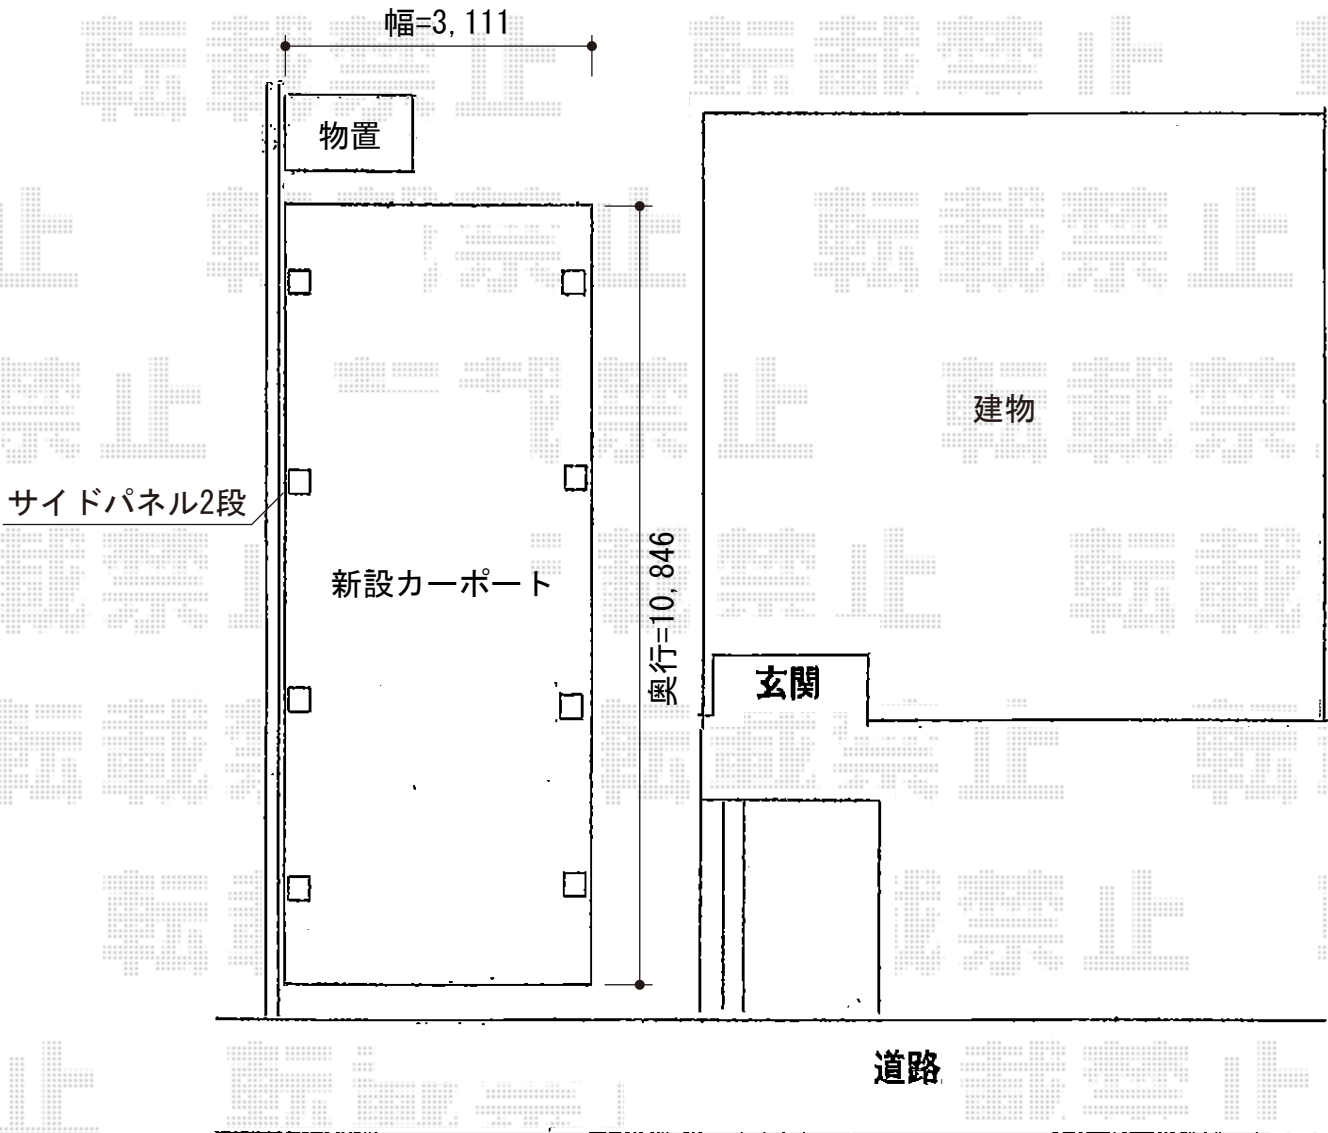

ジーポートneo Aタイプ 縦連棟 積雪～100cm対応

YKK AP ジーポートneo Aタイプ 縦連棟 積雪～100cm対応

幅=3,111mm

奥行=10,846mm

色：ブラウン

屋根材：【別途】スチール折板

柱仕様：標準柱仕様（有効高 約2,355mm）

横材：有り

お見積り1

YKK AP ジーポートneo 台形枠なしサイドパネル<平板タイプ> 2段タイプ

サイズ：W10,064mm×H2,073mm

パネル材：ポリカーボネート（アースブルー）

色：ブラウン

お見積り2

YKK AP ジーポートneo サイドパネル<波板タイプ>

サイズ：W10,498mm×H2,346mm