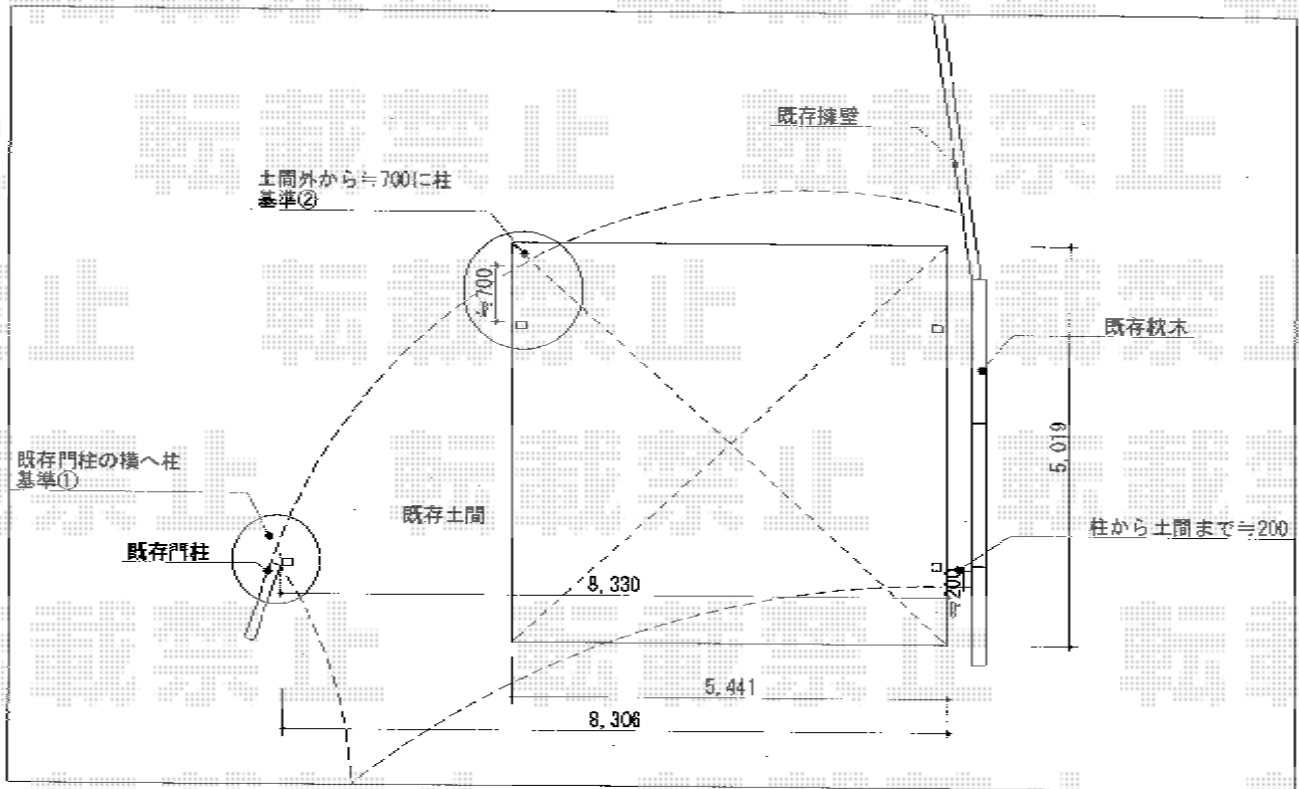

アーキデュオ ワイド 水下梁延長W80 積雪～20cm対応

※イメージ配置図

TOEX アーキデュオ ワイド 水下梁延長W80 積雪～20cm対応
幅=6,031mm (8,330mm)
奥行=5,723mm
色：シャイングレー
屋根材：熱線吸収ポリカーボネート（クリアブルーS・すりガラス調）
柱仕様：標準柱仕様（有効高 約2,267mm）
オプション：雨樋ネット、屋根材ホルダー、縦樋カバー

現場状況や作図制限により概略図の内容と多少の違いが生じることがございます。
施工時は、現場優先とさせて頂きたく思いますので、お立会い頂き、
最終のご指示のほど、何卒、宜しくお願い致します。