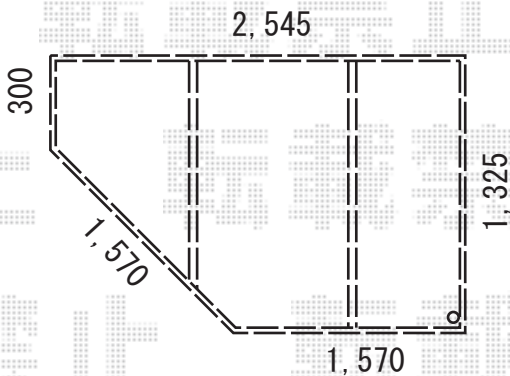

プレシオスポート M合掌 積雪～20cm対応

Value Select プレシオスポート M合掌 積雪～20cm対応
幅=5,114mm
奥行=5,052mm
色：ノーブルステン
屋根材：ポリカーボネート（スカイブルー）
柱仕様：ハイルーフ柱仕様（有効高 約2,250mm）

現場状況や作図制限により概略図の内容と多少の違いが生じることがございます。
施工時は、現場優先とさせて頂きたく思いますので、お立会い頂き、
最終のご指示のほど、何卒、宜しくお願い致します。