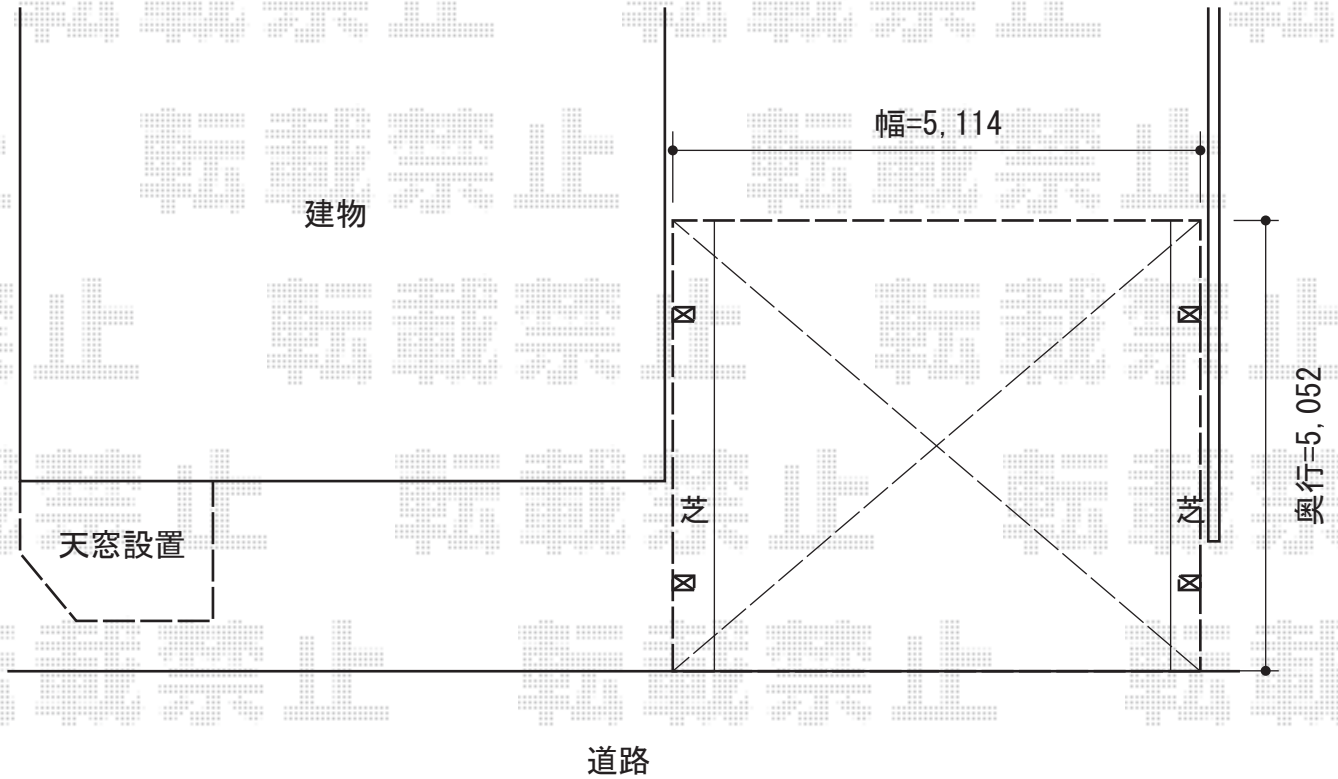

プレシオスポート M合掌 積雪～20cm対応

Value Select プレシオスポート M合掌 積雪～20cm対応
幅=5,114mm
奥行=5,052mm
色：ノーブルステン
屋根材：ポリカーボネート（スカイブルー）
柱仕様：ハイルーフ柱仕様（有効高 約2,250mm）

現場状況や作図制限により概略図の内容と多少の違いが生じることがございます。
施工時は、現場優先とさせて頂きたく思いますので、お立会い頂き、
最終のご指示のほど、何卒、宜しくお願い致します。