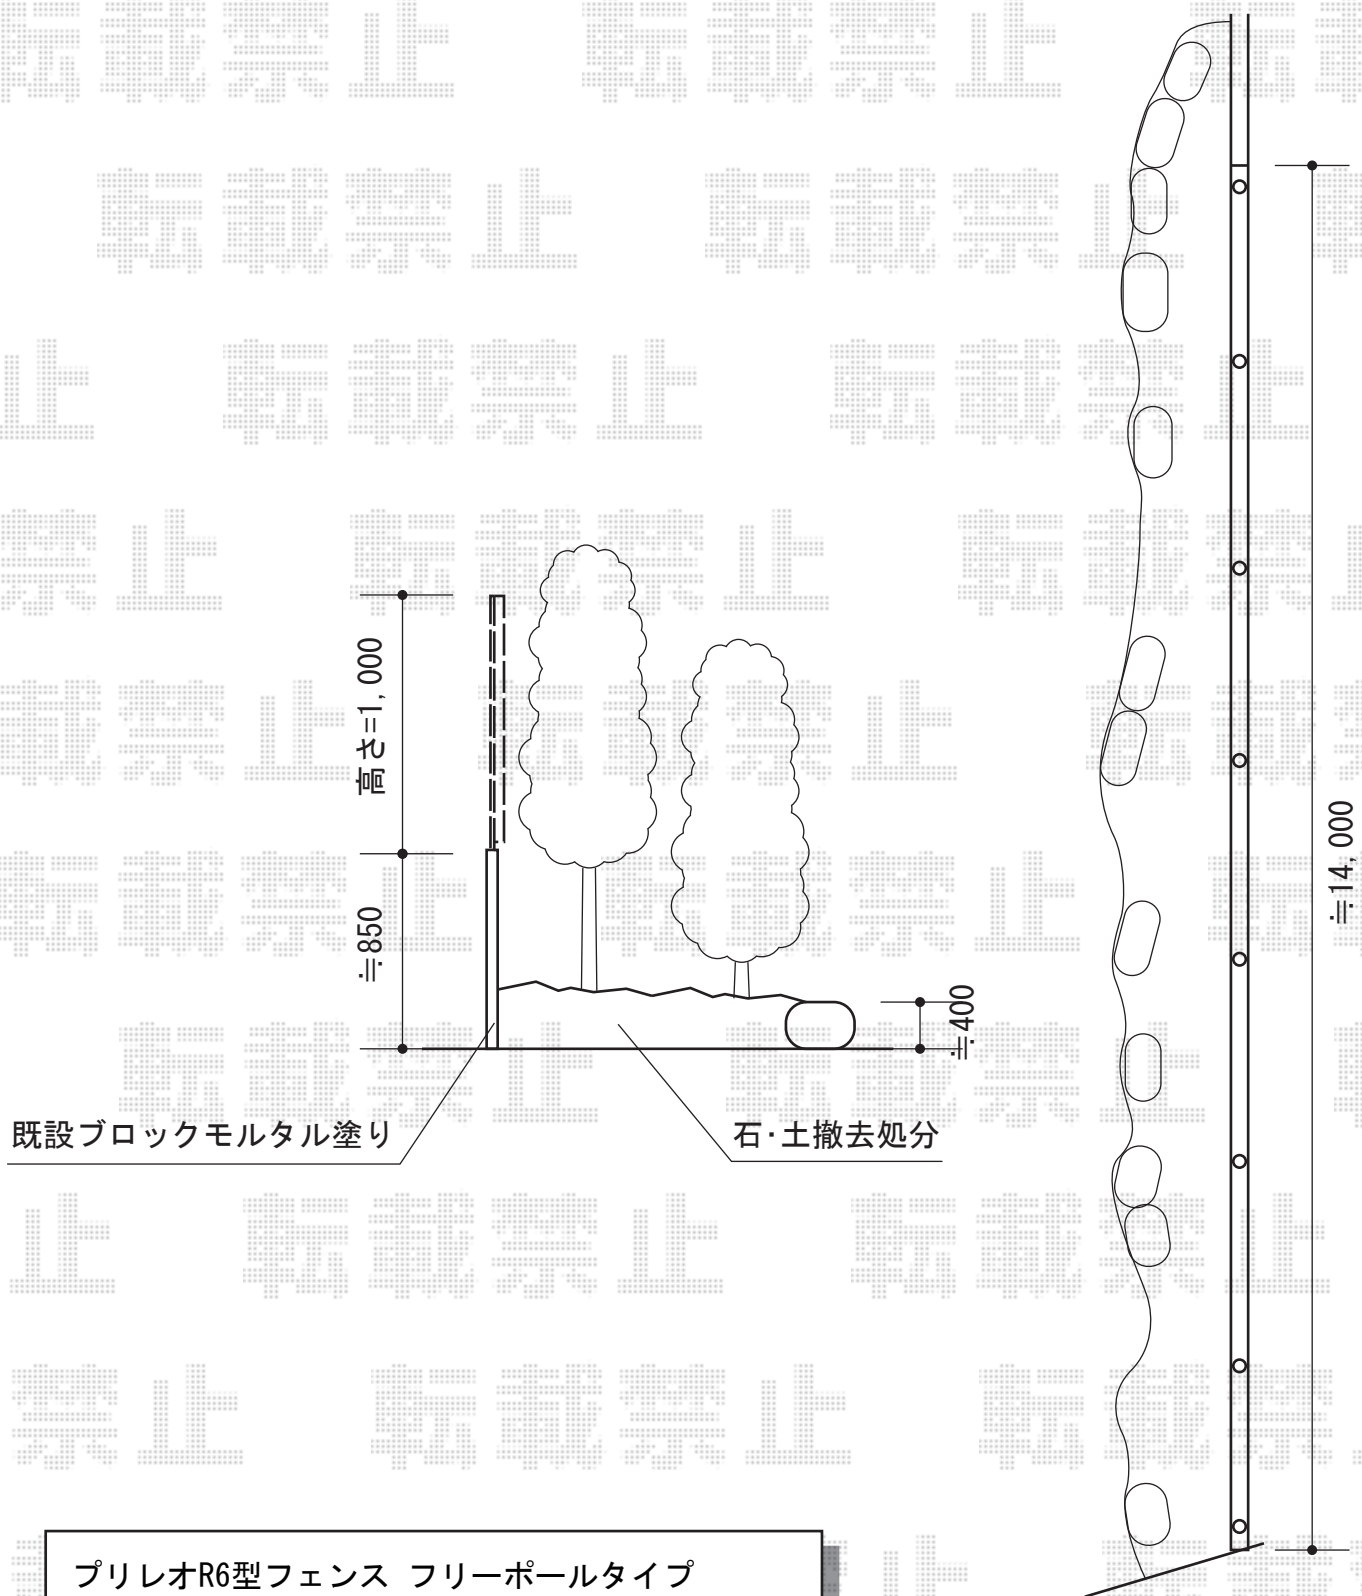

プリオR6型フェンス フリーポールタイプ

プリオR6型フェンス フリーポールタイプ
本体1枚 (W×H) = (1,979.5×1,000mm) × 7枚
柱仕様 : T-10×8本
部品セット : A×8セット
端部キャップ : A×1

現場状況や作図制限により概略図の内容と多少の違いが生じることがございます。
施工時は、現場優先とさせて頂きたく思いますので、お立会い頂き、
最終のご指示のほど、何卒、宜しくお願い致します。