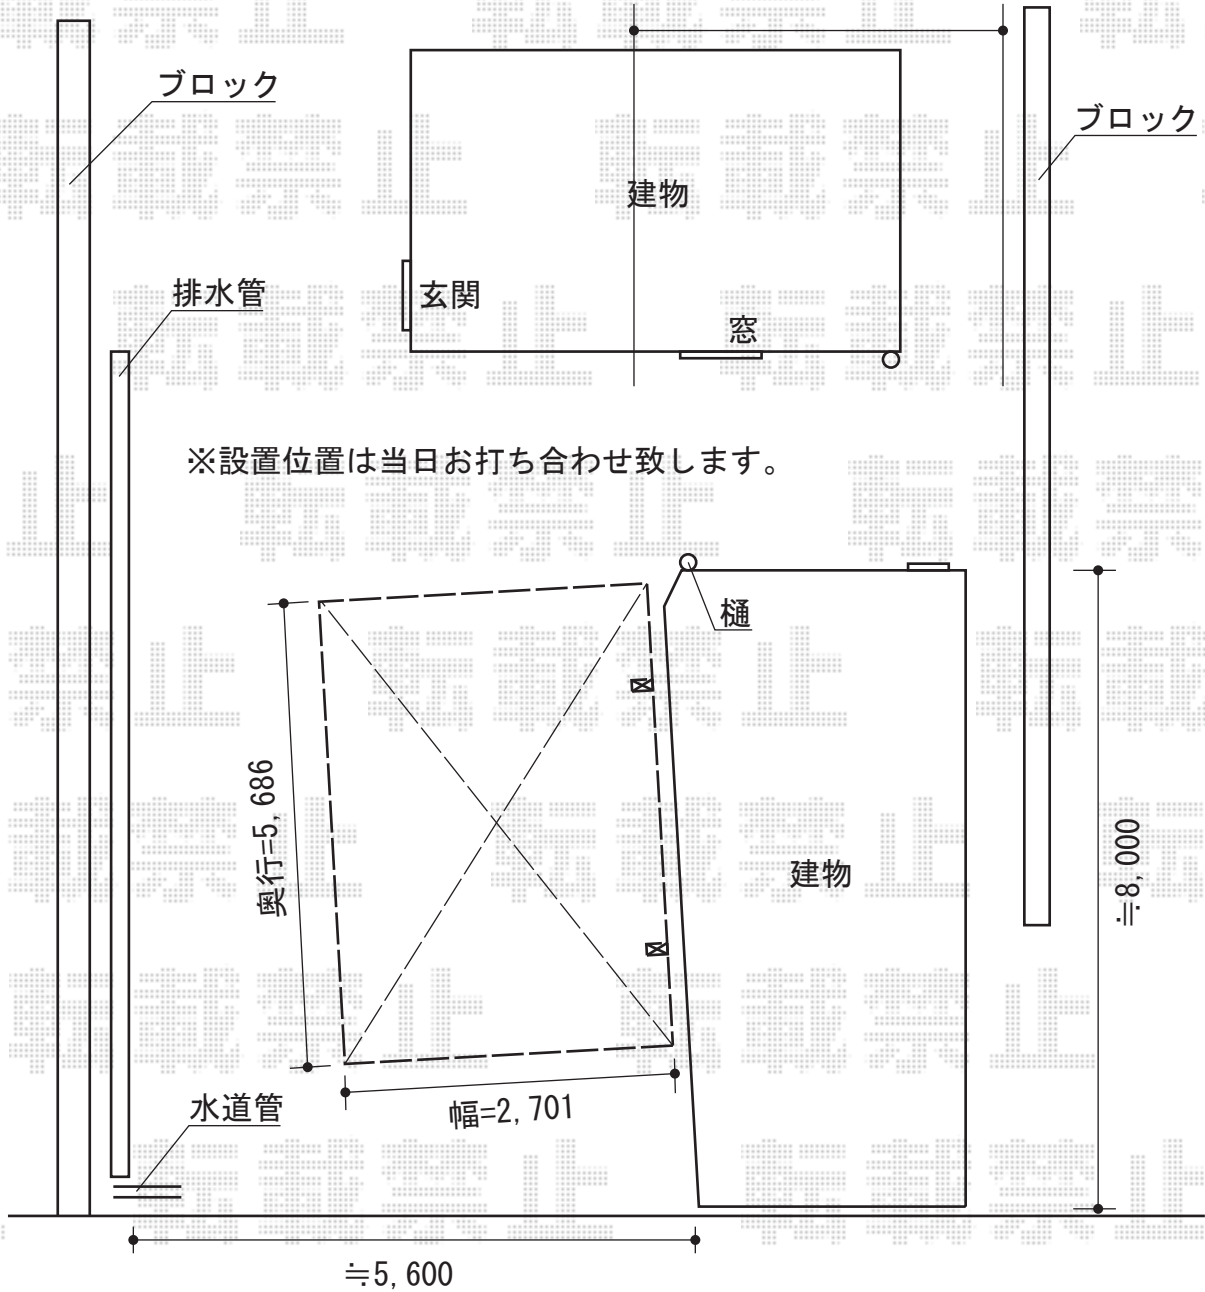

カーブポートシグマIII 積雪~30cm対応

トステム カーブポートシグマIII 積雪~30cm対応
幅=2,701mm
奥行=5,686mm
色：シャイングレー
屋根材：熱線吸収ポリカーボネート（ライトブルーマット調）
柱仕様：ロング柱23仕様（有効高 約2,300mm）

現場状況や作図制限により概略図の内容と多少の違いが生じることがございます。
施工時は、現場優先とさせて頂きたく思いますので、お立会い頂き、
最終のご指示のほど、何卒、宜しくお願い致します。