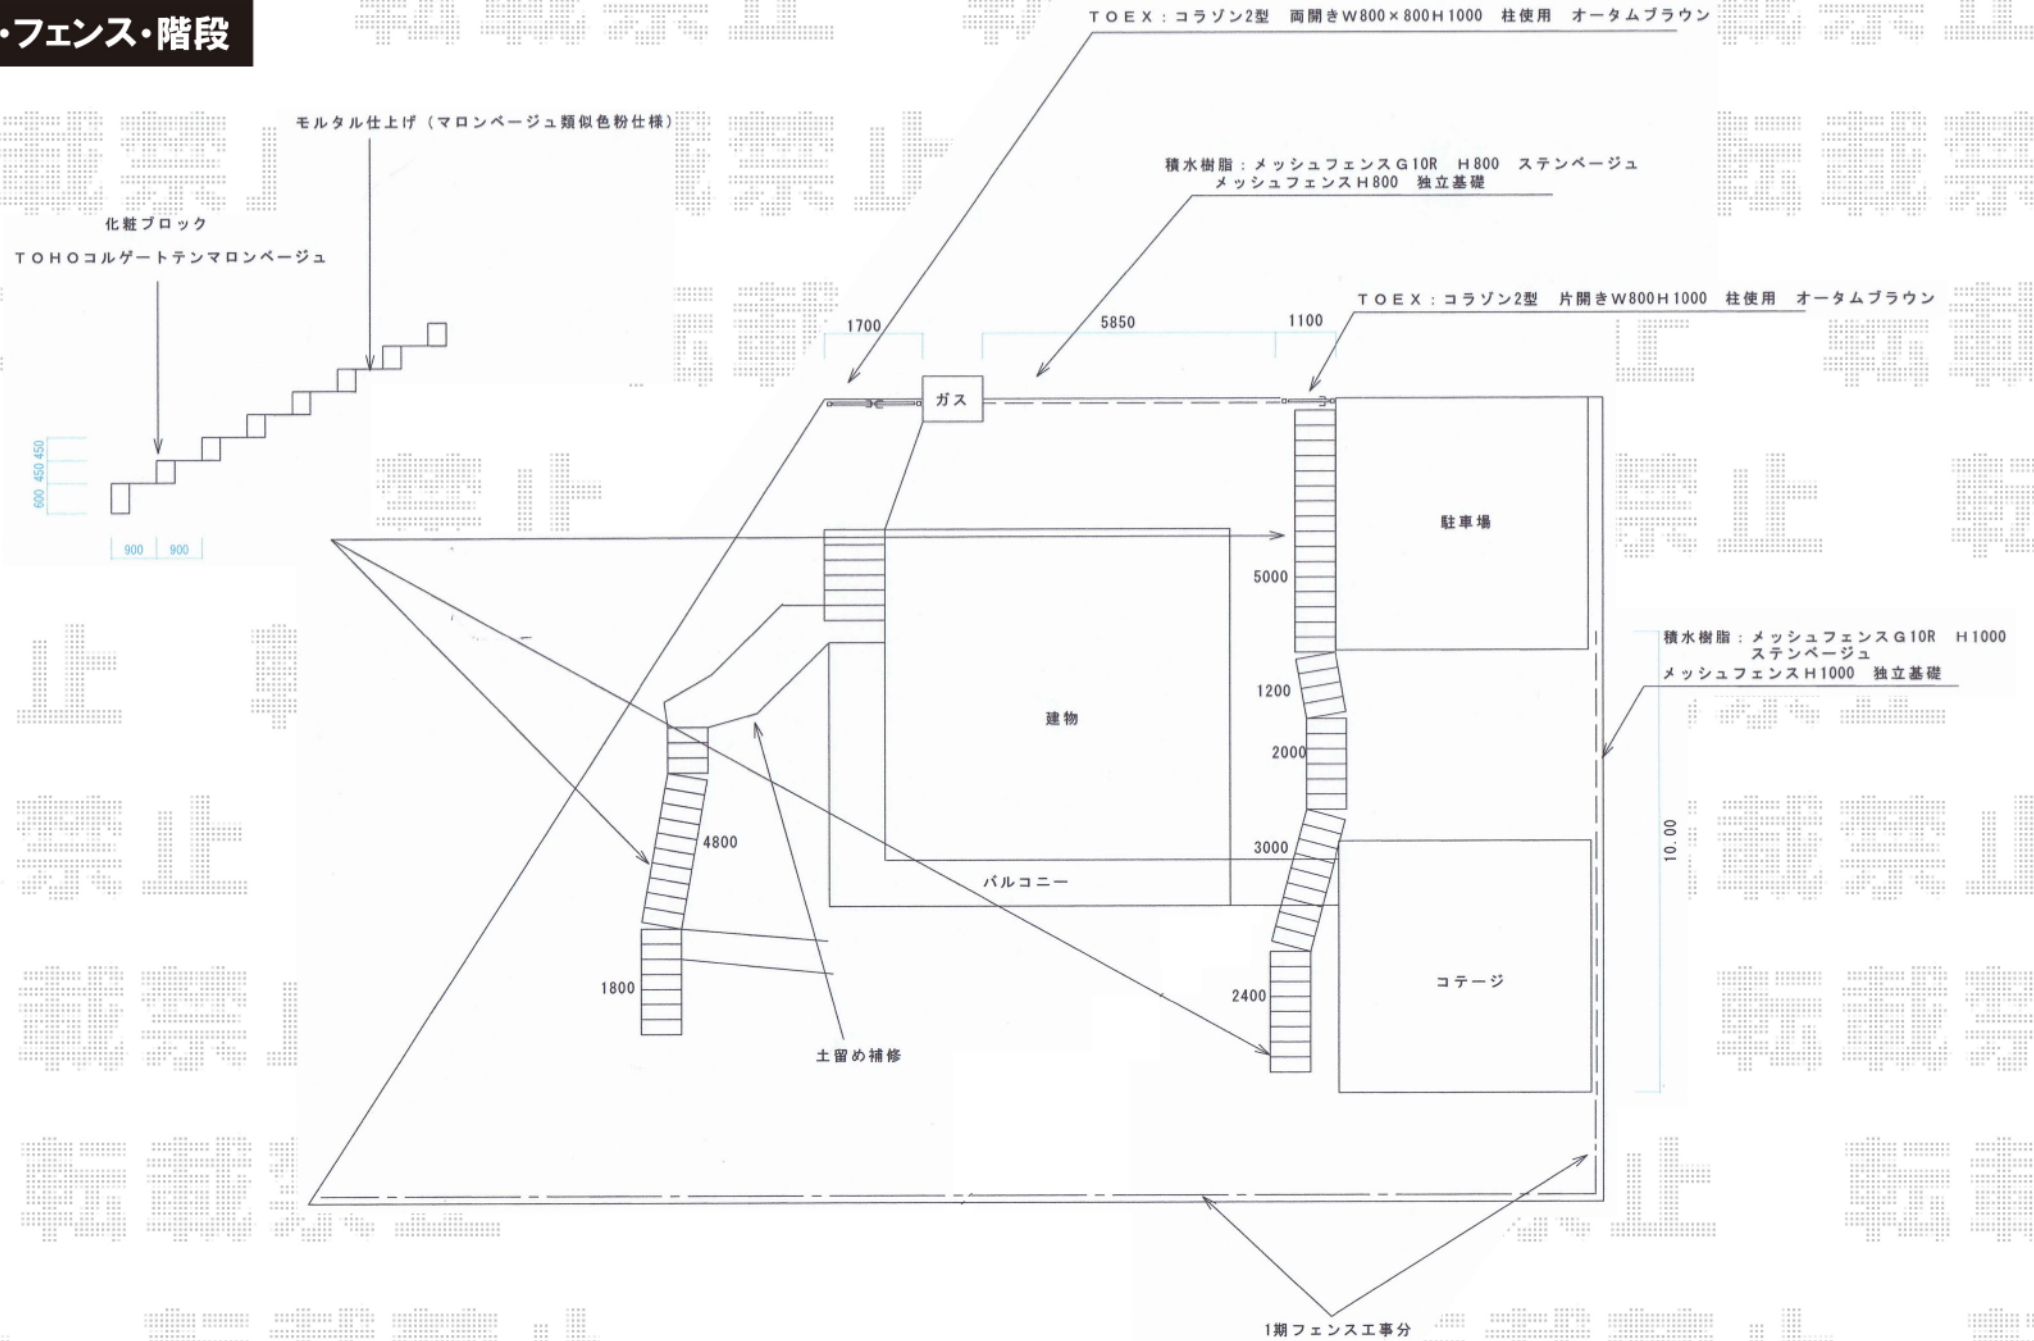

門扉・フェンス・階段

現場状況や作図制限により概略図の内容と多少の違いが生じることがございます。
 施工時は、現場優先とさせて頂きたく思いますので、お立会い頂き、
 最終のご指示のほど、何卒、宜しくお願い致します。

EX-SHOP
[HTTP://WWW.EX-SHOP.NET](http://www.ex-shop.net)

担当: 岡本