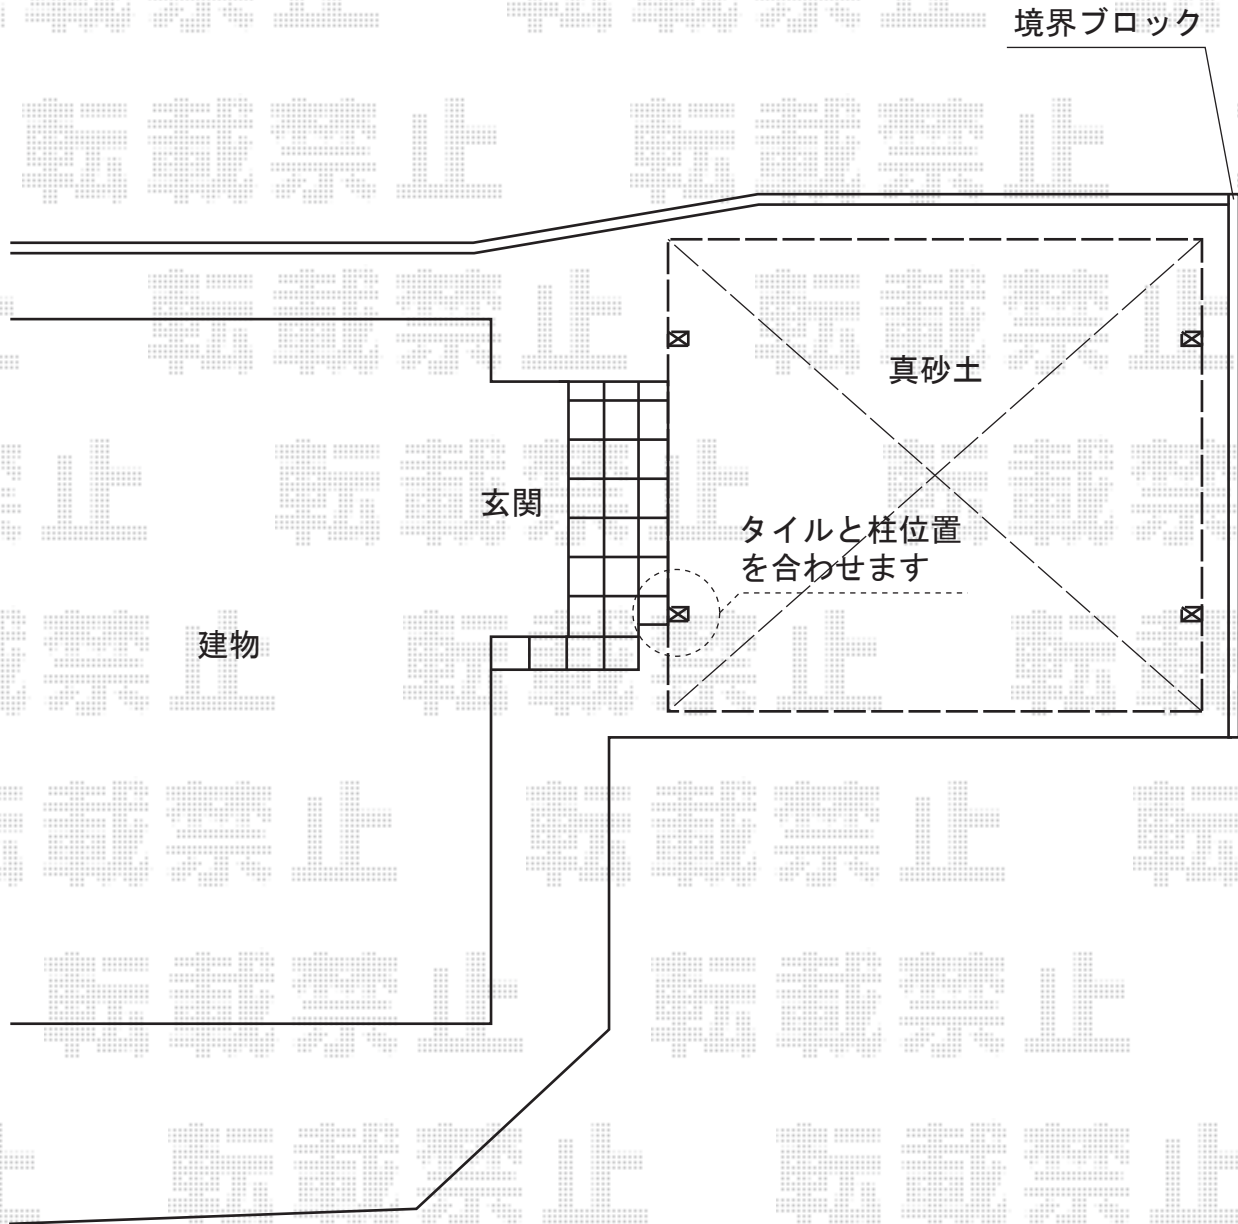

カーブポートシグマIII ワイド 積雪～30cm対応

カーブポートシグマIII ワイド 積雪～30cm対応  
幅=5,443mm  
奥行=4,980mm  
色：シャイングレー  
屋根材：ポリカーボネート（ブラウン）  
柱仕様：ロング柱23仕様（有効高 約2,300mm）

現場状況や作図制限により概略図の内容と多少の違いが生じることがございます。  
施工時は、現場優先とさせて頂きたく思いますので、お立会い頂き、  
最終のご指示のほど、何卒、宜しくお願い致します。