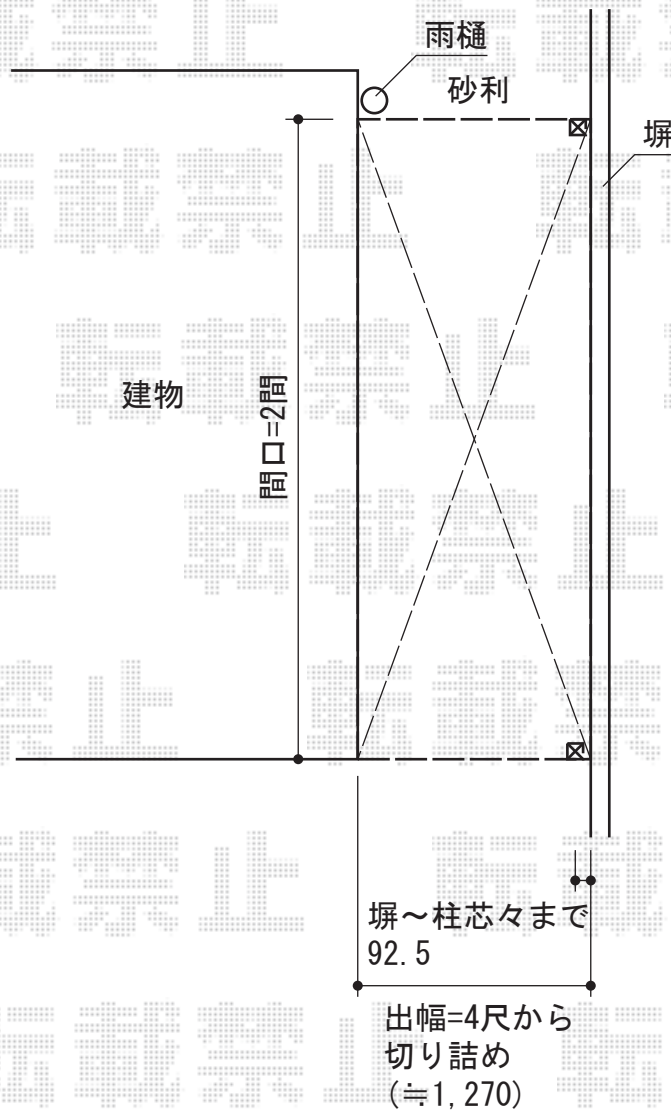

ライザーテラスII R型 テラスタイプ 単体 積雪～20cm対応

トステム ライザーテラスII R型 テラスタイプ 単体 積雪～20cm対応
間口=関東間2.0間 (柱芯々3,440mm 屋根幅3,660mm)
出幅=4尺 (1,185mm)
色：シャイングレー
屋根材：ポリカーボネート (クリアマット/すりガラス調)
柱仕様：柱位置固定タイプ (柱2本)
施工方法：上止め仕様

現場状況や作図制限により概略図の内容と多少の違いが生じることがございます。
施工時は、現場優先とさせて頂きたく思いますので、お立会い頂き、
最終のご指示のほど、何卒、宜しくお願い致します。