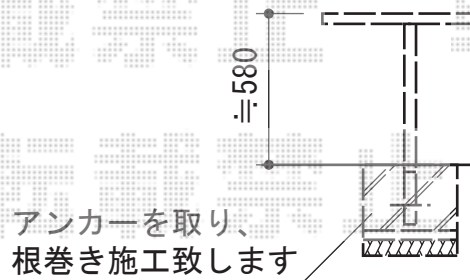

リウッドデッキ 200 単体

施工日までに、
室外機の移動を
お願い致します

YKK AP リウッドデッキ 200 単体

間口=2間 (3,657mm)

出幅=7尺 (2,125mm)

色：ウォームグレー

アルミ材：プラチナステン

床板：縦貼り

束柱：Hタイプ (600~700mm)

オプション：独立式ウッドステップ

追加部材：デッキ材上止固定部品

YKK AP リウッドデッキフェンス2型

本体1枚 (W×H) =1210 (1,200mm×1,000mm) × 2

1010 (1,000mm×1,000mm) × 3

中柱：T10 (H=1,000mm) × 3

端柱：T10 (H=1,000mm) × 2

90° 専用角柱：T10 (H=1,000mm) × 1

追加部材：リウッドデッキフェンスデッキ材補強材

色：ウォームグレー

現場状況や作図制限により概略図の内容と多少の違いが生じることがございます。
施工時は、現場優先とさせて頂きたく思いますので、お立会い頂き、
最終のご指示のほど、何卒、宜しくお願い致します。

EX-SHOP
HTTP://WWW.EX-SHOP.NET

担当：谷