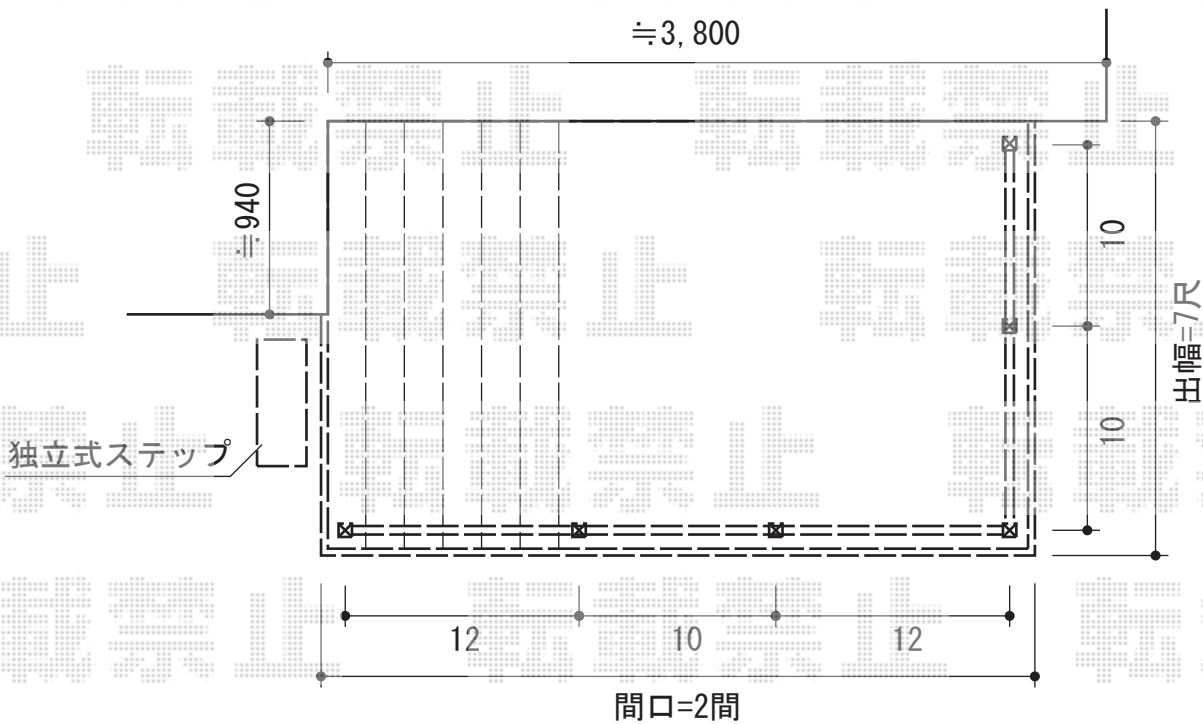

リウッドデッキ 200 単体

施工日までに、
室外機の移動を
お願い致します

YKK AP リウッドデッキ 200 単体

間口=2間 (3,657mm)

出幅=7尺 (2,125mm)

色：ウォームグレー

アルミ材：プラチナステン

床板：縦貼り

束柱：Hタイプ (600~700mm)

オプション：独立式ウッドステップ

追加部材：デッキ材上止固定部品

YKK AP リウッドデッキフェンス2型

本体1枚 (W×H) =1210 (1,200mm×1,000mm) × 2

1010 (1,000mm×1,000mm) × 3

中柱：T10 (H=1,000mm) × 3

端柱：T10 (H=1,000mm) × 2

90° 専用角柱：T10 (H=1,000mm) × 1

追加部材：リウッドデッキフェンスデッキ材補強材

色：ウォームグレー

現場状況や作図制限により概略図の内容と多少の違いが生じることがございます。
施工時は、現場優先とさせて頂きたく思いますので、お立会い頂き、
最終のご指示のほど、何卒、宜しくお願い致します。

EX-SHOP
HTTP://WWW.EX-SHOP.NET

担当：谷