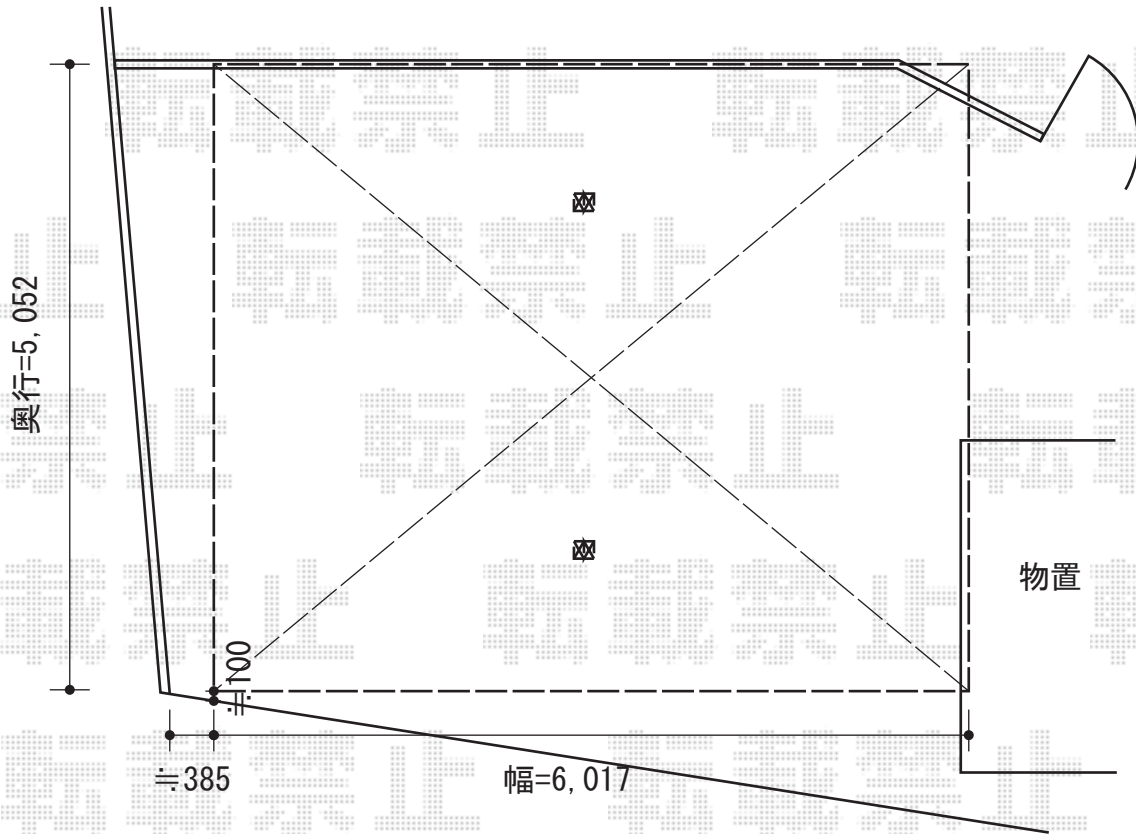

レイナポート Y合掌?積雪~20cm対応

YKK AP レイナポート Y合掌積雪~20cm対応

幅=6,017mm

奥行=5,052mm

色：プラチナステン

屋根材：ポリカーボネート（トーマイマット/すりガラス調）

柱仕様：ハイロング柱仕様（有効高 約2,800mm）

現場状況や作図制限により概略図の内容と多少の違いが生じることがございます。
施工時は、現場優先とさせて頂きたく思いますので、お立会い頂き、
最終のご指示のほど、何卒、宜しくお願い致します。