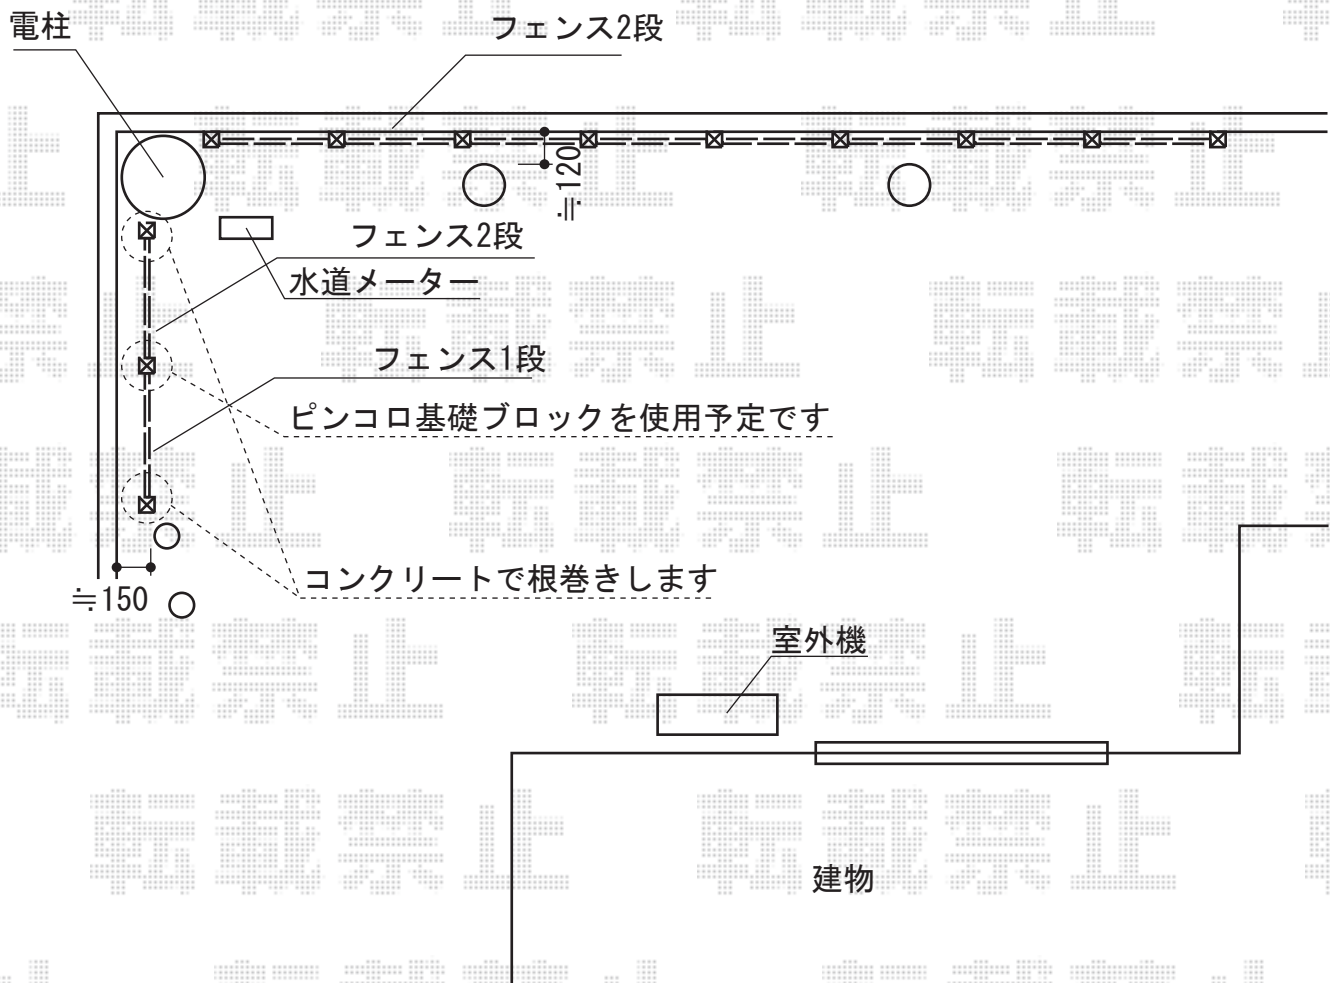

サニーブリーズフェンスA型 間仕切りタイプ<2段施工>

TOEX サニーブリーズフェンスA型 間仕切りタイプ<2段施工>

本体1枚 (W×H) = T-18 (1,000mm×1,754mm) × 9枚
 主柱: T-18×8本
 端柱: T-18×3本
 部品セット: 主柱用×8セット・端柱用×2セット
 色: 【仮】シャイングレー

TOEX サニーブリーズフェンスA型 間仕切りタイプ

本体1枚 (W×H) = T-10 (1,000mm×1,000mm) × 1枚
 端柱: T-10×1本
 部品セット: 端柱用×1セット
 色: 【仮】シャイングレー

現場状況や作図制限により概略図の内容と多少の違いが生じることがございます。
 施工時は、現場優先とさせて頂きたく思いますので、お立会い頂き、
 最終のご指示のほど、何卒、宜しくお願い致します。

EX-SHOP
 HTTP://WWW.EX-SHOP.NET

担当: 小林