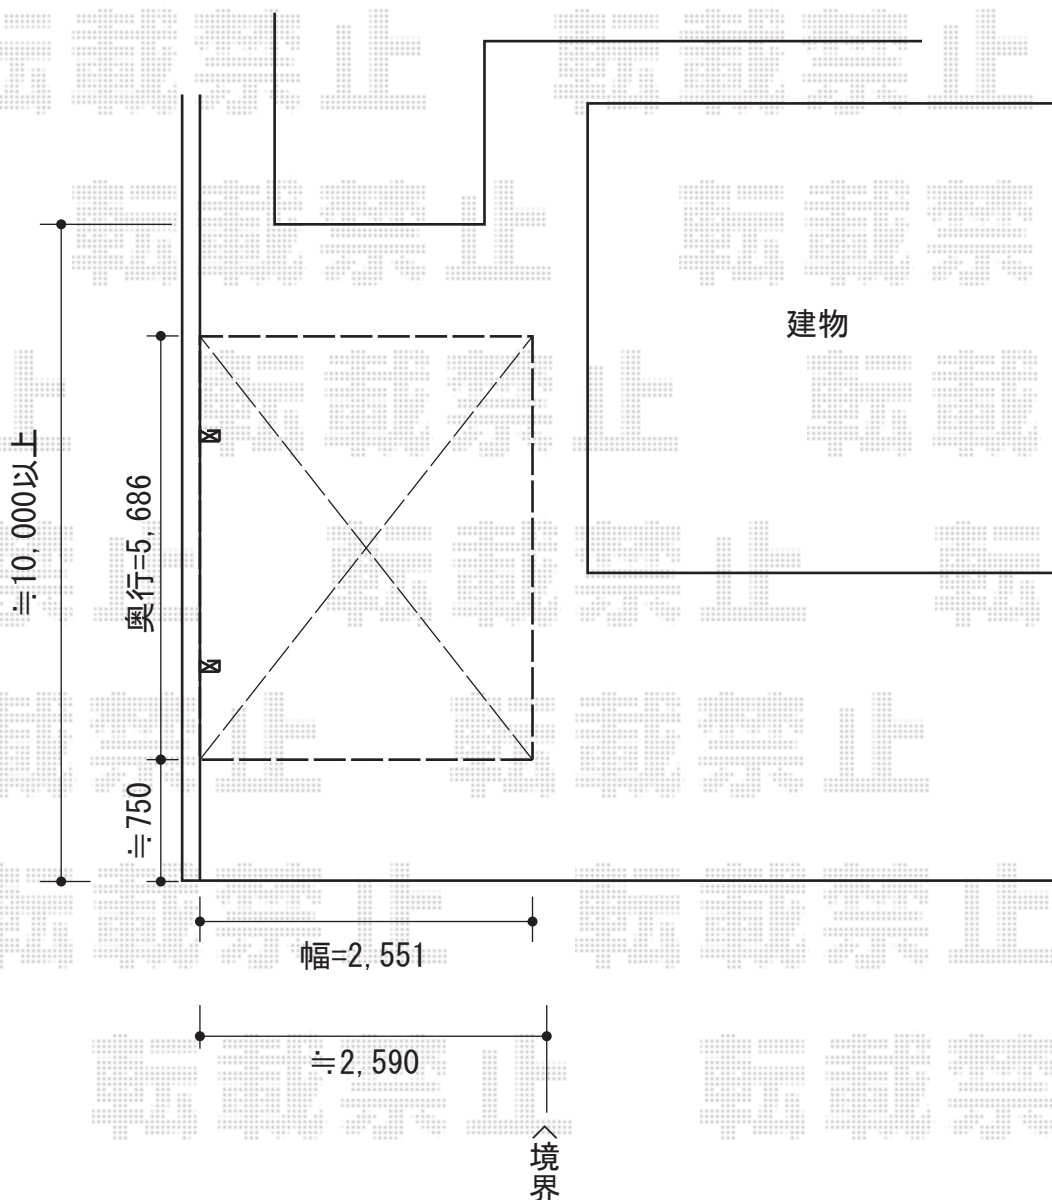

# カーブポートシグマIII 積雪～30cm対応

トステム カーブポートシグマIII 積雪～30cm対応

幅=2,551mm

奥行=5,686mm

色：シャイングレー

屋根材：熱線吸収ポリカーボネート（ライトブルーマット調）

柱仕様：ロング柱23仕様（有効高 約2,300mm）

現場状況や作図制限により概略図の内容と多少の違いが生じることがございます。  
施工時は、現場優先とさせて頂きたく思いますので、お立会い頂き、  
最終のご指示のほど、何卒、宜しくお願い致します。